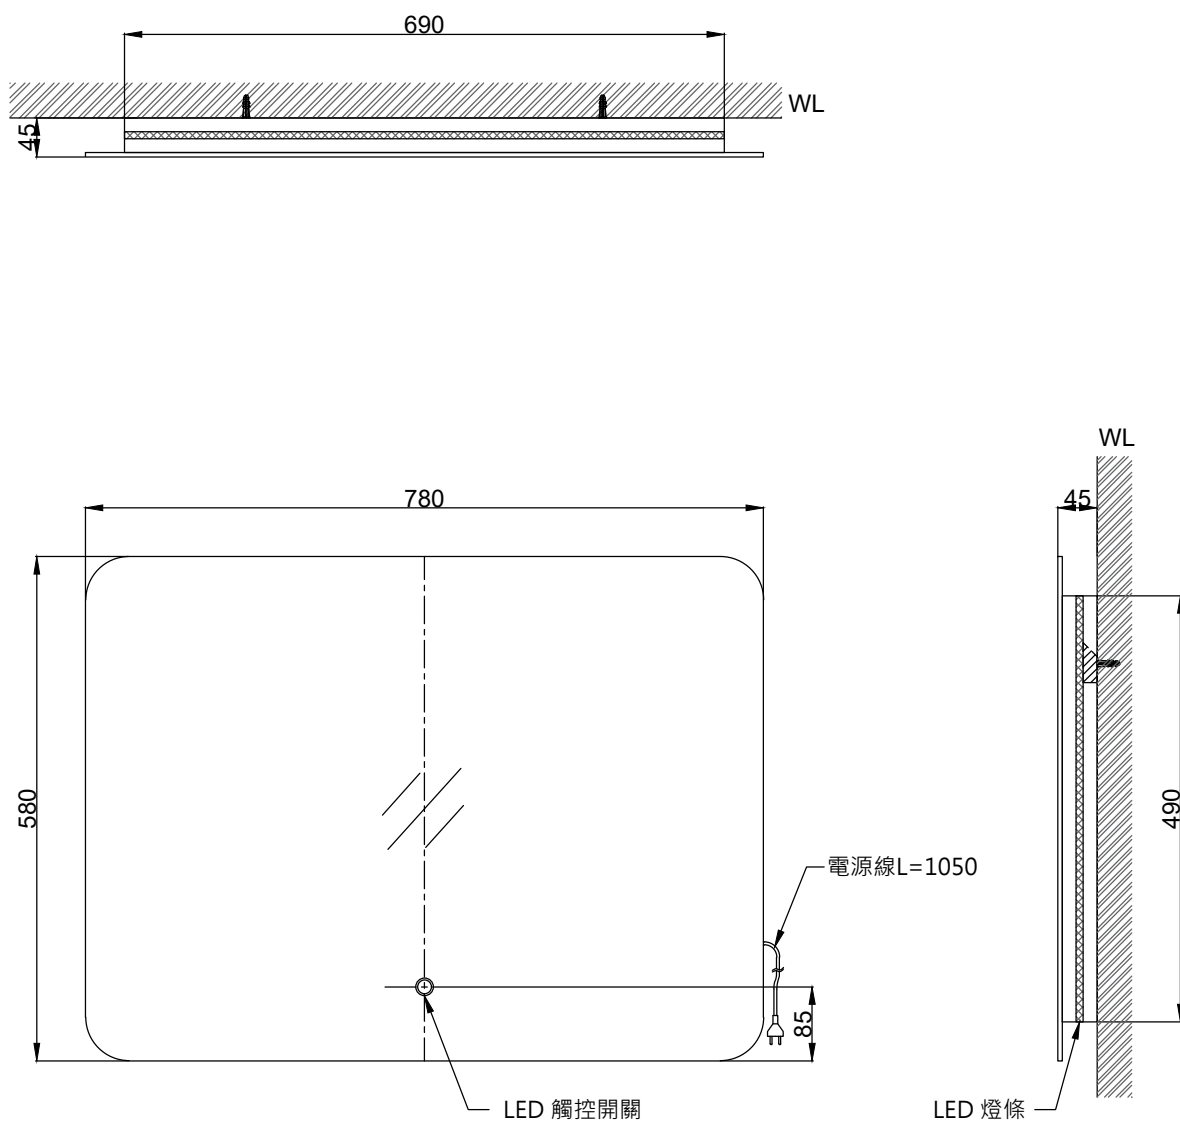

注意事項：

1. 訂製品工作天為 7~10 天。
2. 訂製品價格以報價單為準，簽單確認後視為下單，不可退換貨。
3. 請勿使用酸、鹼清潔劑清潔產品。
4. 須安裝於乾濕分離的乾空間，以延長產品壽命。
5. 產品顏色及樣式均以實品為準，若有更改，恕不另行通知。
6. 本公司保留一切有關產品修改或改進產品材料、品質、規格與停產等之權利。

電源：110V

請於產品送達現場後再進行鑽孔動作，避免尺寸有些許誤差

最後修改日期	2022年07月26日	製圖	Yuan	比例	1:8	品名	附燈防霧化妝鏡
備註		審核	Chia	單位	mm	型號	M1022