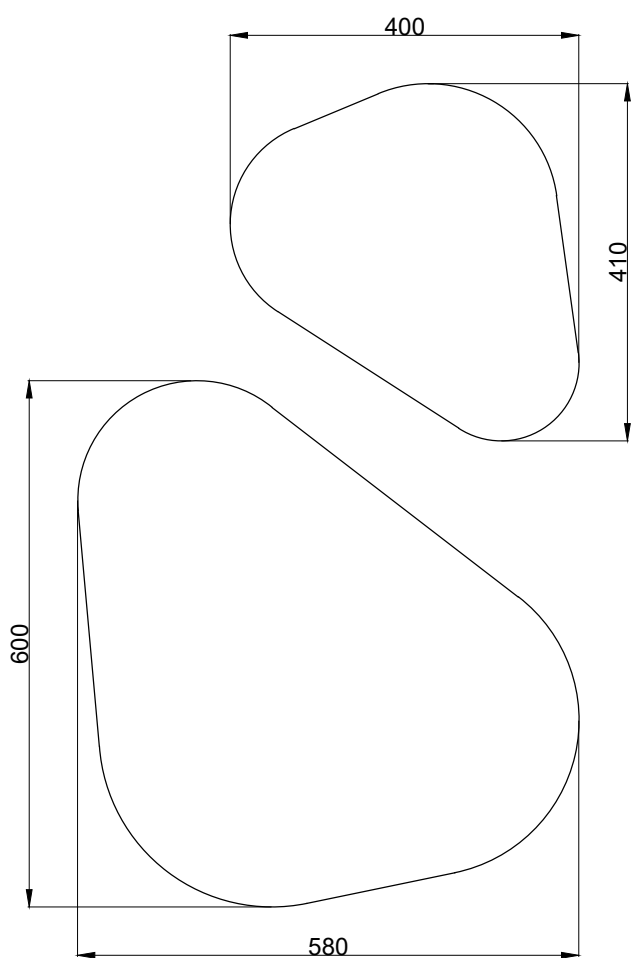

注意事項：

1. 請勿使用酸、鹼清潔劑清潔產品。
2. 產品顏色及樣式均以實品為準，若有更改，恕不另行通知。
3. 本公司保留一切有關產品修改或改進產品材料、品質、規格與停產等之權利。

|        |             |    |       |    |     |    |                 |
|--------|-------------|----|-------|----|-----|----|-----------------|
| 最後修改日期 | 2020年08月14日 | 製圖 | Robin | 比例 | 1:8 | 品名 | 不規則造型鏡面         |
| 備註     |             | 審核 | Chia  | 單位 | mm  | 型號 | M3037-1+M3037-2 |