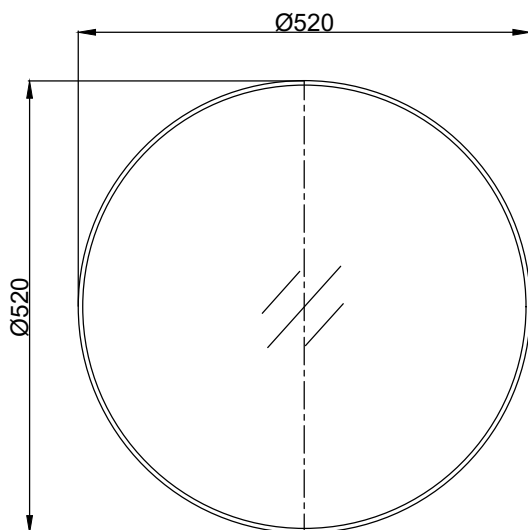

注意事項：

1. 訂製品工作天為 7~10 天。
2. 訂製品價格以報價單為準，簽單確認後視為下單，不可退換貨。
3. 請勿使用酸、鹼清潔劑清潔產品。
4. 須安裝於乾濕分離的乾空間，以延長產品壽命。
5. 產品顏色及樣式均以實品為準，若有更改，恕不另行通知。
6. 本公司保留一切有關產品修改或改進產品材料、品質、規格與停產等之權利。

請於產品送達現場後再進行鑽孔動作，避免尺寸有些許誤差

最後修改日期	2022年07月21日	製圖	Yuan	比例	1:8	品名	化妝鏡
備註		審核	Chia	單位	mm	型號	M3045