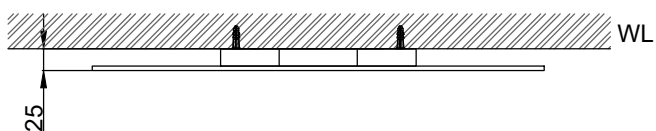

注意事項：

1. 訂製品工作天為 7~10 天。
2. 訂製品價格以報價單為準，簽單確認後視為下單，不可退換貨。
3. 請勿使用酸、鹼清潔劑清潔產品。
4. 須安裝於乾濕分離的乾空間，以延長產品壽命。
5. 產品顏色及樣式均以實品為準，若有更改，恕不另行通知。
6. 本公司保留一切有關產品修改或改進產品材料、品質、規格與停產等之權利。

請於產品送達現場後再進行鑽孔動作，避免尺寸有些許誤差

最後修改日期	2022年07月21日	製圖	Yuan	比例	1:8	品名	化妝鏡
備註		審核	Chia	單位	mm	型號	M3045