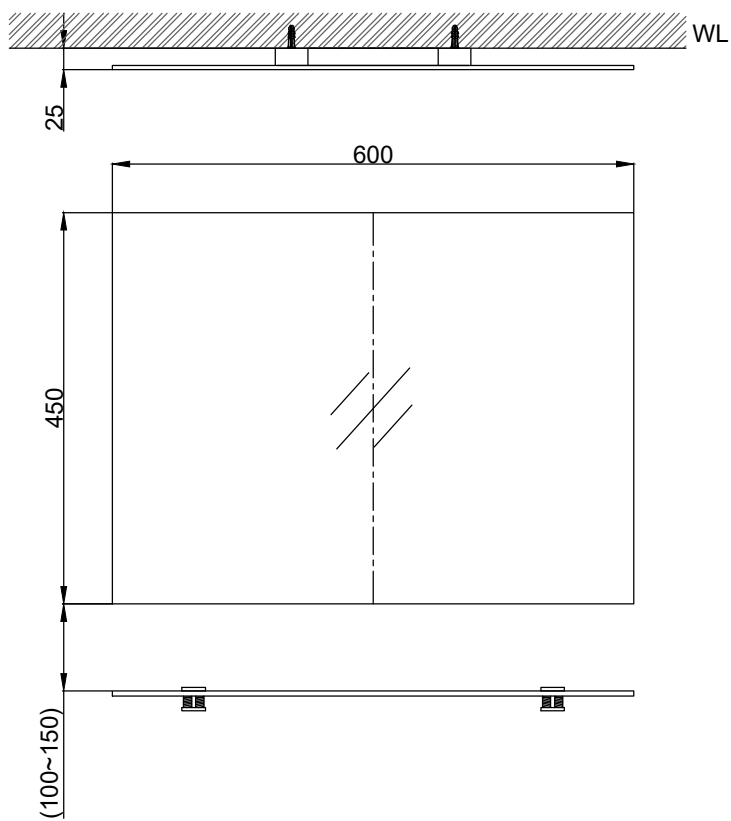

注意事項：

1. 訂製品工作天為 7~10 天。
2. 訂製品價格以報價單為準，簽單確認後視為下單，不可退換貨。
3. 請勿使用酸、鹼清潔劑清潔產品。
4. 須安裝於乾濕分離的乾空間，以延長產品壽命。
5. 產品顏色及樣式均以實品為準，若有更改，恕不另行通知。
6. 本公司保留一切有關產品修改或改進產品材料、品質、規格與停產等之權利。

直掛示意圖