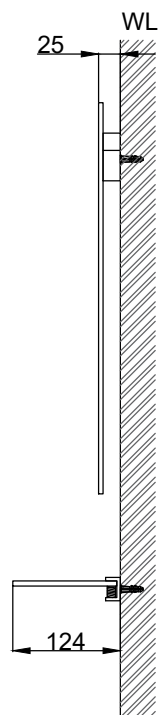

注意事項：

1. 訂製品工作天為 7~10 天。
2. 訂製品價格以報價單為準，簽單確認後視為下單，不可退換貨。
3. 請勿使用酸、鹼清潔劑清潔產品。
4. 須安裝於乾濕分離的乾空間，以延長產品壽命。
5. 產品顏色及樣式均以實品為準，若有更改，恕不另行通知。
6. 本公司保留一切有關產品修改或改進產品材料、品質、規格與停產等之權利。

直掛示意圖

橫掛示意圖

可直掛或橫掛
請於產品送達現場後再進行鑽孔動作，避免尺寸有些許誤差

最後修改日期	2022年07月26日	製圖	Yuan	比例	1:8	品名	化妝鏡組
備註		審核	Chia	單位	mm	型號	M3046