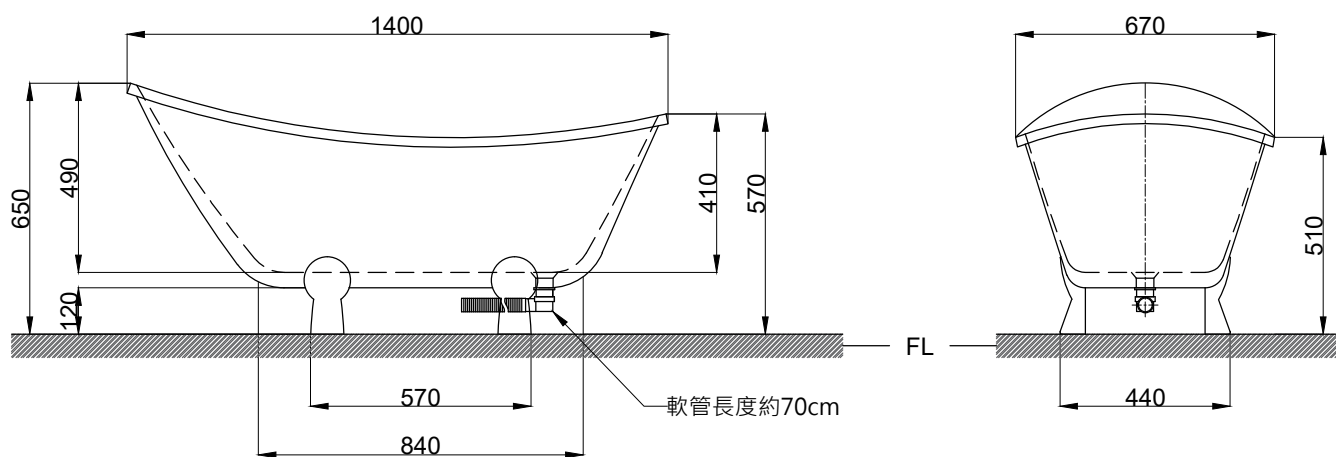

注意事項：

1. 請勿使用酸、鹼清潔劑清潔產品。
2. 此款缸型須訂貨生產。
3. 為確保安全，建議加裝安全扶手，並於進出浴缸時確實緊握安全扶手。
4. 獨立浴缸僅做空缸，不可做按摩浴缸。
5. 產品顏色及樣式均以實品為準，若有更改，恕不另行通知。
6. 本公司保留一切有關產品修改或改進產品材料、品質、規格與停產等之權利。

容水量約150L  
浴缸支撐腳4支

最後修改日期	2022年11月08日	製圖	Yuan	比例	1:18	品名	獨立浴缸
備註		審核	Robin	單位	mm	型號	BC630