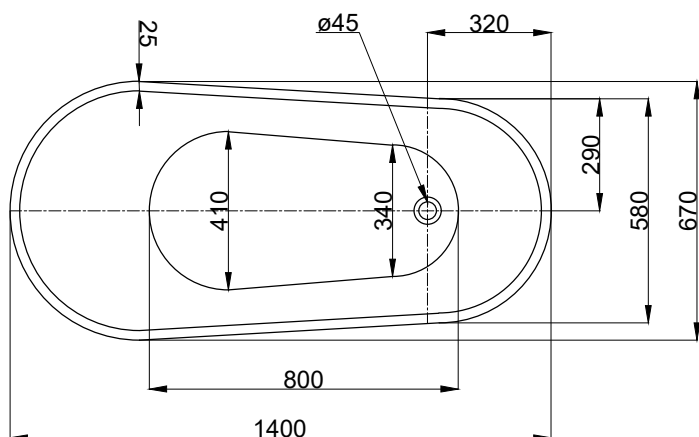

注意事項：

1. 請勿使用酸、鹼清潔劑清潔產品。
2. 此款缸型須訂貨生產。
3. 為確保安全，建議加裝安全扶手，並於進出浴缸時確實緊握安全扶手。
4. 獨立浴缸僅做空缸，不可做按摩浴缸。
5. 產品顏色及樣式均以實品為準，若有更改，恕不另行通知。
6. 本公司保留一切有關產品修改或改進產品材料、品質、規格與停產等之權利。

容水量約150L  
浴缸支撐腳4支

最後修改日期	2022年11月08日	製圖	Yuan	比例	1:18	品名	獨立浴缸
備註		審核	Robin	單位	mm	型號	BC630