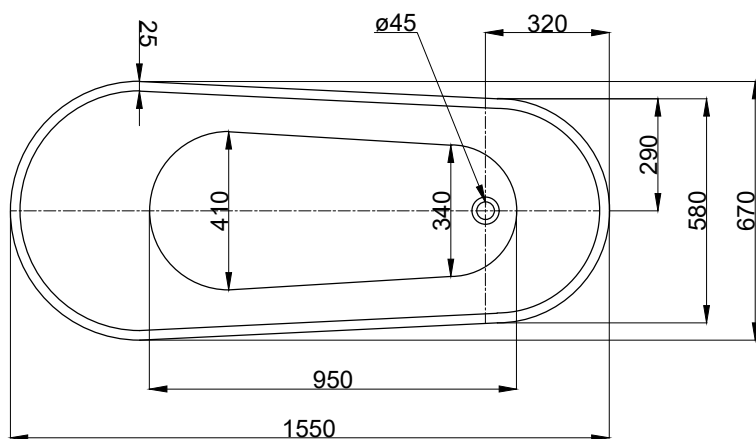

注意事項：

1. 請勿使用酸、鹼清潔劑清潔產品。
2. 此款缸型須訂貨生產。
3. 為確保安全，建議加裝安全扶手，並於進出浴缸時確實緊握安全扶手。
4. 獨立浴缸僅做空缸，不可做按摩浴缸。
5. 產品顏色及樣式均以實品為準，若有更改，恕不另行通知。
6. 本公司保留一切有關產品修改或改進產品材料、品質、規格與停產等之權利。

容水量約163L
浴缸支撐腳4支

最後修改日期	2022年11月08日	製圖	Yuan	比例	1:18	品名	獨立浴缸
備註		審核	Robin	單位	mm	型號	BC650