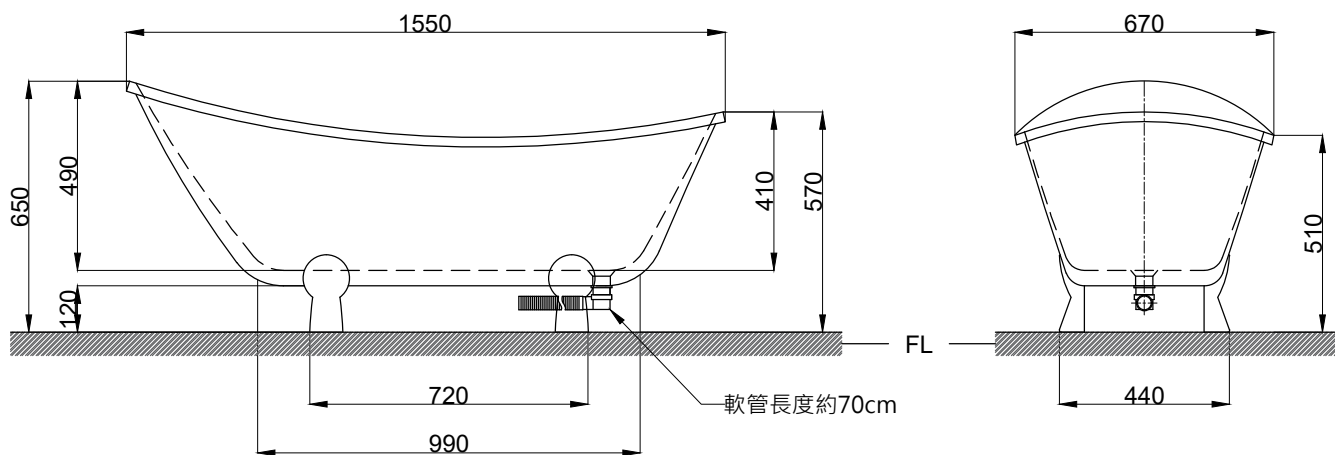

注意事項：

1. 請勿使用酸、鹼清潔劑清潔產品。
2. 此款缸型須訂貨生產。
3. 為確保安全，建議加裝安全扶手，並於進出浴缸時確實緊握安全扶手。
4. 獨立浴缸僅做空缸，不可做按摩浴缸。
5. 產品顏色及樣式均以實品為準，若有更改，恕不另行通知。
6. 本公司保留一切有關產品修改或改進產品材料、品質、規格與停產等之權利。

容水量約163L
浴缸支撐腳4支

最後修改日期	2022年11月08日	製圖	Yuan	比例	1:18	品名	獨立浴缸
備註		審核	Robin	單位	mm	型號	BC650