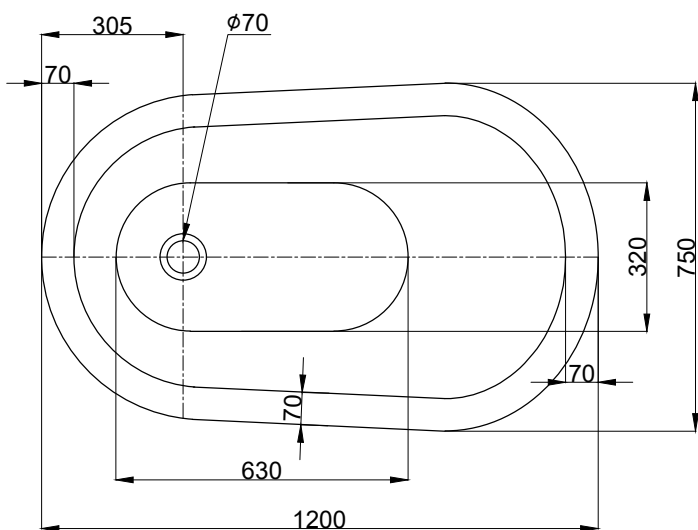

注意事項：

1. 請勿使用酸、鹼清潔劑清潔產品。
2. 此款缸型須訂貨生產。
3. 為確保安全，建議加裝安全扶手，並於進出浴缸時確實緊握安全扶手。
4. 獨立浴缸僅做空缸，不可做按摩浴缸。
5. 產品顏色及樣式均以實品為準，若有更改，恕不另行通知。
6. 本公司保留一切有關產品修改或改進產品材料、品質、規格與停產等之權利。

容水量約123L
含按壓式落水口組

最後修改日期	2024年07月31日	製圖	Yuan	比例	1:15	品名	獨立浴缸
備註		審核	Robin	單位	mm	型號	BC920