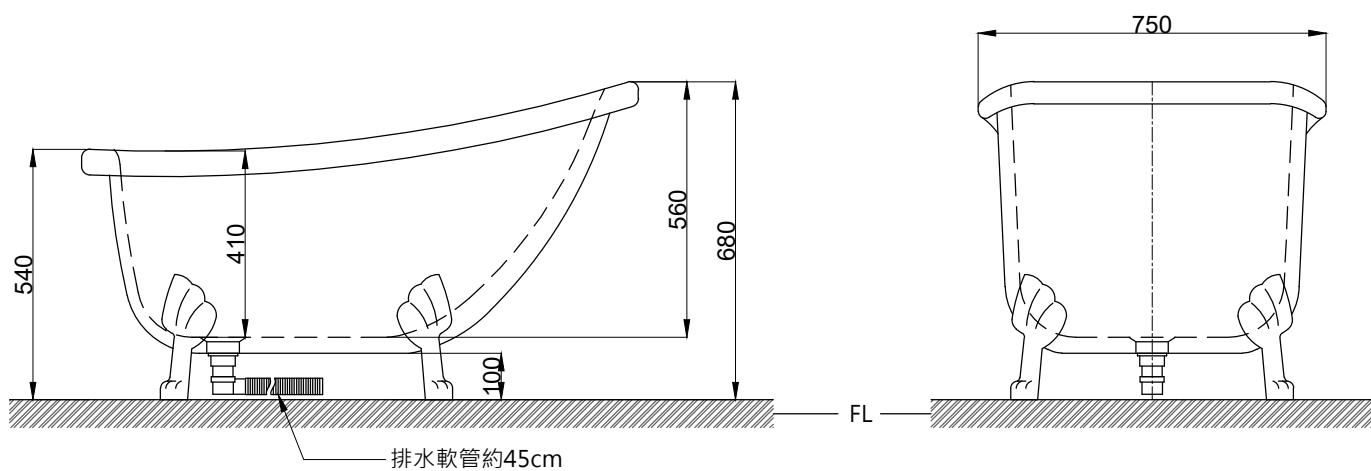

注意事項：

1. 請勿使用酸、鹼清潔劑清潔產品。
2. 此款缸型須訂貨生產。
3. 為確保安全，建議加裝安全扶手，並於進出浴缸時確實緊握安全扶手。
4. 獨立浴缸僅做空缸，不可做按摩浴缸。
5. 產品顏色及樣式均以實品為準，若有更改，恕不另行通知。
6. 本公司保留一切有關產品修改或改進產品材料、品質、規格與停產等之權利。

容水量約123L
含按壓式落水口組

最後修改日期	2024年07月31日	製圖	Yuan	比例	1:15	品名	獨立浴缸
備註		審核	Robin	單位	mm	型號	BC920