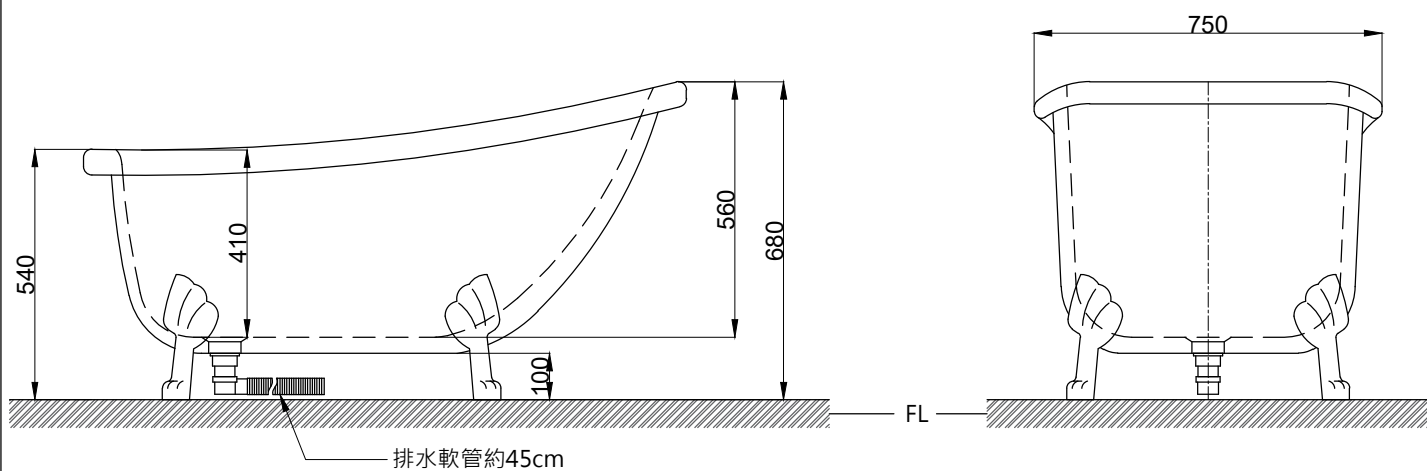

注意事項：

1. 請勿使用酸、鹼清潔劑清潔產品。
2. 此款缸型須訂貨生產。
3. 為確保安全，建議加裝安全扶手，並於進出浴缸時確實緊握安全扶手。
4. 獨立浴缸僅做空缸，不可做按摩浴缸。
5. 產品顏色及樣式均以實品為準，若有更改，恕不另行通知。
6. 本公司保留一切有關產品修改或改進產品材料、品質、規格與停產等之權利。

容水量約130L
含按壓式落水口組

最後修改日期	2024年07月31日	製圖	Yuan	比例	1:15	品名	獨立浴缸
備註		審核	Robin	單位	mm	型號	BC930