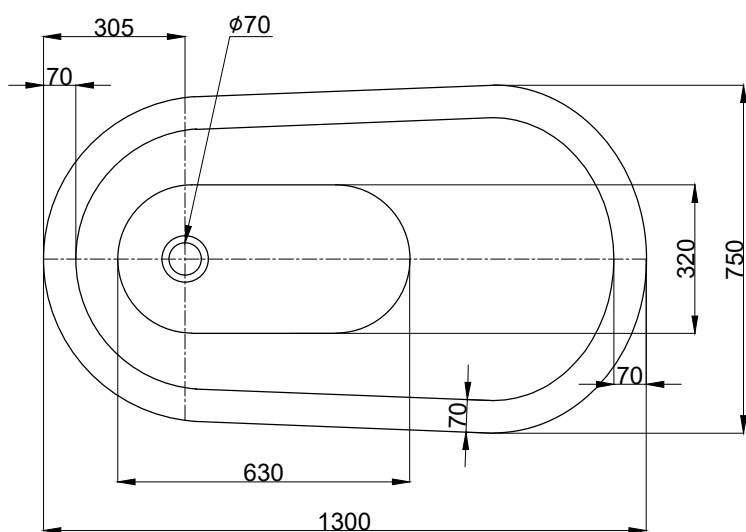

注意事項：

1. 請勿使用酸、鹼清潔劑清潔產品。
2. 此款缸型須訂貨生產。
3. 為確保安全，建議加裝安全扶手，並於進出浴缸時確實緊握安全扶手。
4. 獨立浴缸僅做空缸，不可做按摩浴缸。
5. 產品顏色及樣式均以實品為準，若有更改，恕不另行通知。
6. 本公司保留一切有關產品修改或改進產品材料、品質、規格與停產等之權利。

容水量約130L
含按壓式落水口組

最後修改日期	2024年07月31日	製圖	Yuan	比例	1:15	品名	獨立浴缸
備註		審核	Robin	單位	mm	型號	BC930