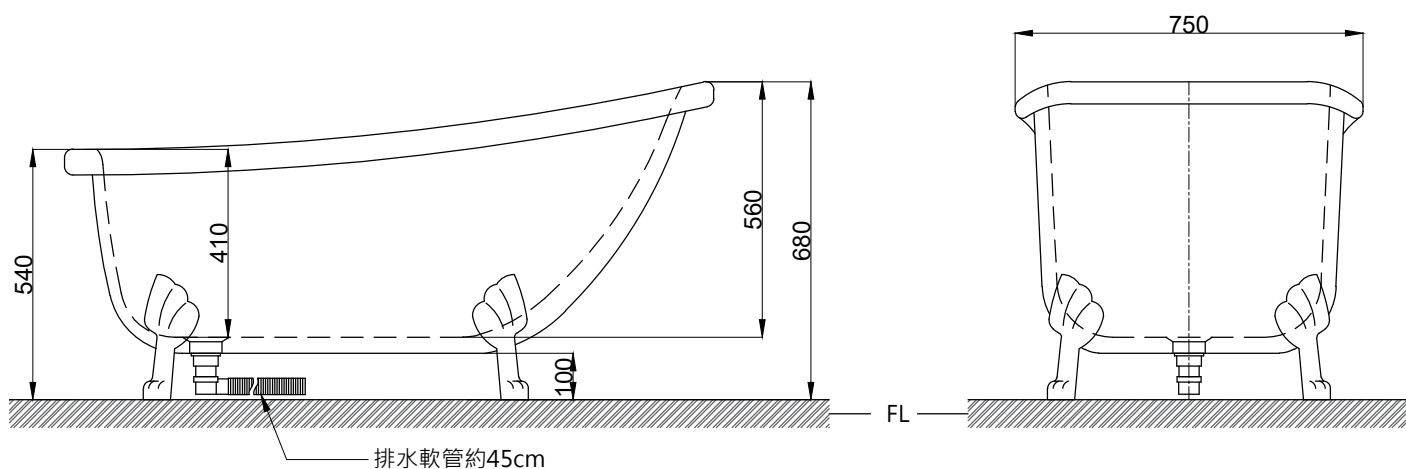

注意事項：

1. 請勿使用酸、鹼清潔劑清潔產品。
2. 此款缸型須訂貨生產。
3. 為確保安全，建議加裝安全扶手，並於進出浴缸時確實緊握安全扶手。
4. 獨立浴缸僅做空缸，不可做按摩浴缸。
5. 產品顏色及樣式均以實品為準，若有更改，恕不另行通知。
6. 本公司保留一切有關產品修改或改進產品材料、品質、規格與停產等之權利。

容水量約143L
含按壓式落水口組

最後修改日期	2024年07月31日	製圖	Yuan	比例	1:15	品名	獨立浴缸
備註		審核	Robin	單位	mm	型號	BC940