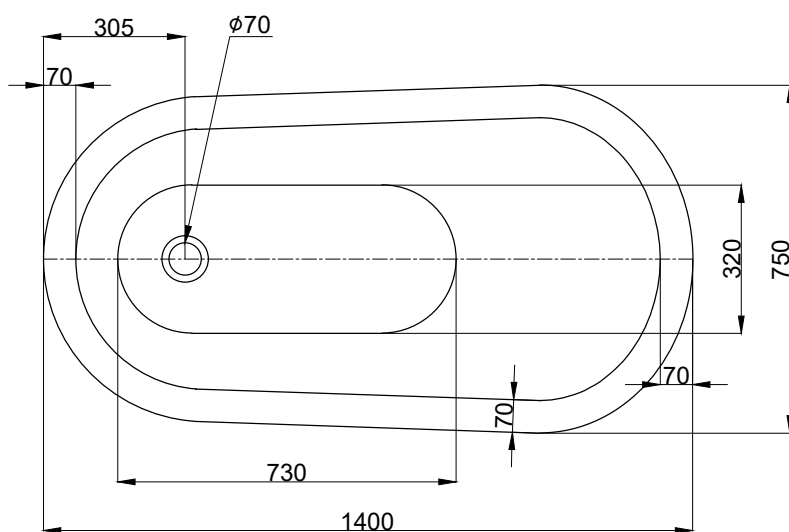

注意事項：

1. 請勿使用酸、鹼清潔劑清潔產品。
2. 此款缸型須訂貨生產。
3. 為確保安全，建議加裝安全扶手，並於進出浴缸時確實緊握安全扶手。
4. 獨立浴缸僅做空缸，不可做按摩浴缸。
5. 產品顏色及樣式均以實品為準，若有更改，恕不另行通知。
6. 本公司保留一切有關產品修改或改進產品材料、品質、規格與停產等之權利。

容水量約143L
含按壓式落水口組

最後修改日期	2024年07月31日	製圖	Yuan	比例	1:15	品名	獨立浴缸
備註		審核	Robin	單位	mm	型號	BC940