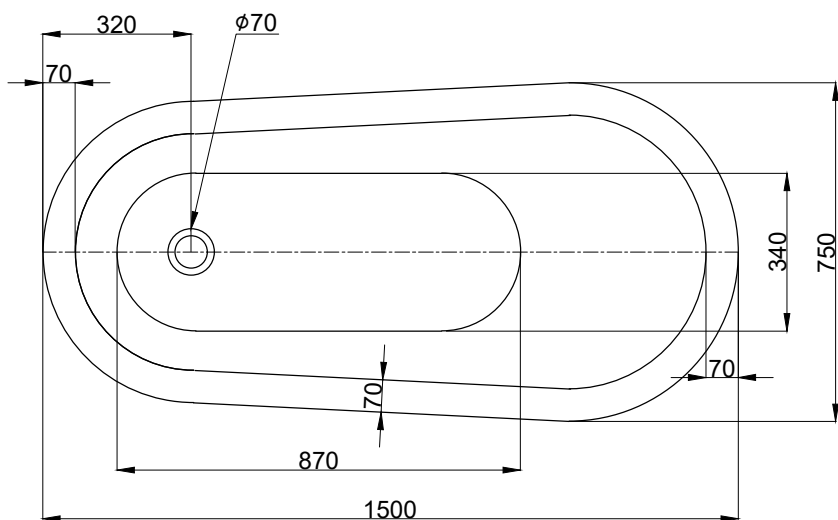

注意事項：

1. 請勿使用酸、鹼清潔劑清潔產品。
2. 此款缸型須訂貨生產。
3. 為確保安全，建議加裝安全扶手，並於進出浴缸時確實緊握安全扶手。
4. 獨立浴缸僅做空缸，不可做按摩浴缸。
5. 產品顏色及樣式均以實品為準，若有更改，恕不另行通知。
6. 本公司保留一切有關產品修改或改進產品材料、品質、規格與停產等之權利。

容水量約159L
含按壓式落水口組

| | | | | | | | |
|--------|-------------|----|-------|----|------|----|-------|
| 最後修改日期 | 2024年07月31日 | 製圖 | Yuan | 比例 | 1:15 | 品名 | 獨立浴缸 |
| 備註 | | 審核 | Robin | 單位 | mm | 型號 | BC950 |