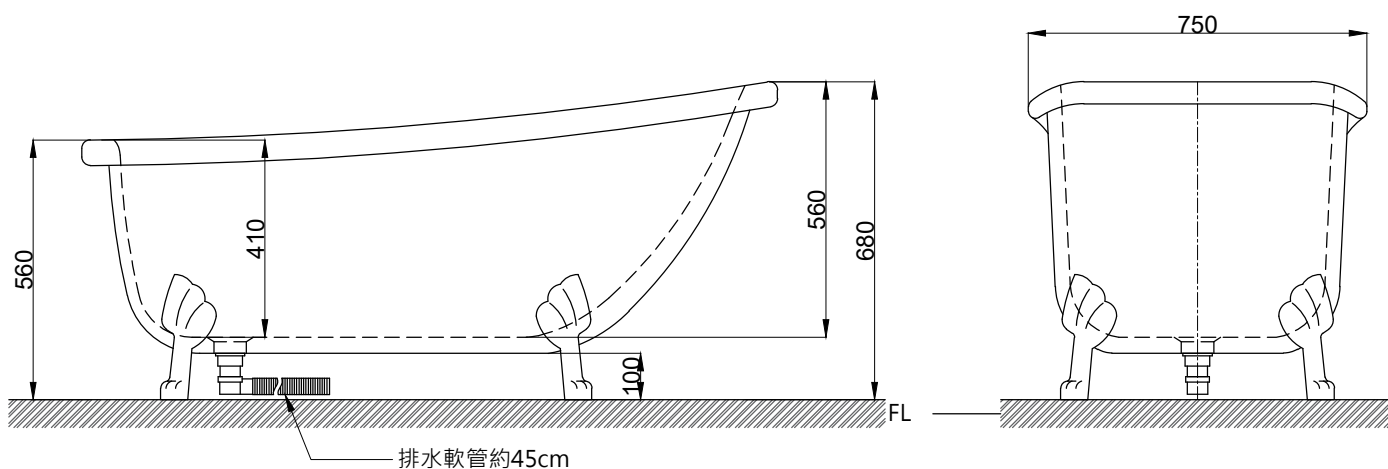

注意事項：

1. 請勿使用酸、鹼清潔劑清潔產品。
2. 此款缸型須訂貨生產。
3. 為確保安全，建議加裝安全扶手，並於進出浴缸時確實緊握安全扶手。
4. 獨立浴缸僅做空缸，不可做按摩浴缸。
5. 產品顏色及樣式均以實品為準，若有更改，恕不另行通知。
6. 本公司保留一切有關產品修改或改進產品材料、品質、規格與停產等之權利。

容水量約159L
含按壓式落水口組

| | | | | | | | |
|--------|-------------|----|-------|----|------|----|-------|
| 最後修改日期 | 2024年07月31日 | 製圖 | Yuan | 比例 | 1:15 | 品名 | 獨立浴缸 |
| 備註 | | 審核 | Robin | 單位 | mm | 型號 | BC950 |