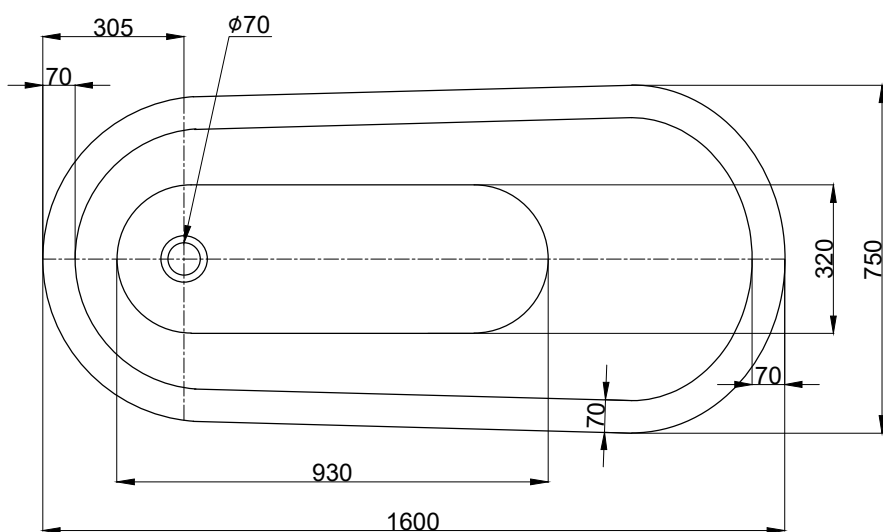

注意事項：

1. 請勿使用酸、鹼清潔劑清潔產品。
2. 此款缸型須訂貨生產。
3. 為確保安全，建議加裝安全扶手，並於進出浴缸時確實緊握安全扶手。
4. 獨立浴缸僅做空缸，不可做按摩浴缸。
5. 產品顏色及樣式均以實品為準，若有更改，恕不另行通知。
6. 本公司保留一切有關產品修改或改進產品材料、品質、規格與停產等之權利。

容水量約170L
含按壓式落水口組

最後修改日期	2024年07月31日	製圖	Yuan	比例	1:15	品名	獨立浴缸
備註		審核	Robin	單位	mm	型號	BC960