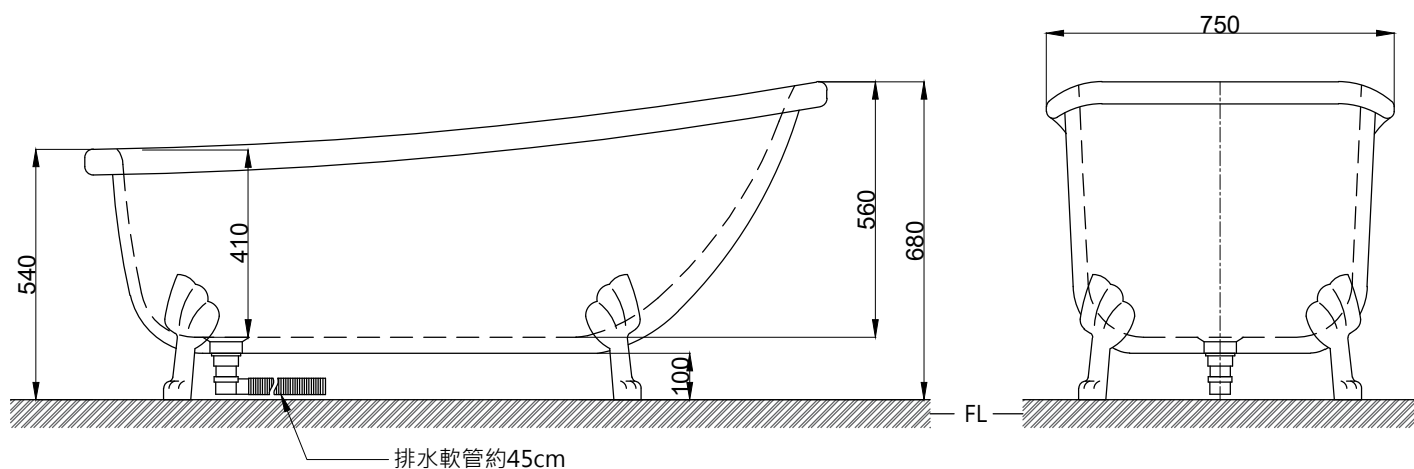

注意事項：

1. 請勿使用酸、鹼清潔劑清潔產品。
2. 此款缸型須訂貨生產。
3. 為確保安全，建議加裝安全扶手，並於進出浴缸時確實緊握安全扶手。
4. 獨立浴缸僅做空缸，不可做按摩浴缸。
5. 產品顏色及樣式均以實品為準，若有更改，恕不另行通知。
6. 本公司保留一切有關產品修改或改進產品材料、品質、規格與停產等之權利。

容水量約170L
含按壓式落水口組

最後修改日期	2024年07月31日	製圖	Yuan	比例	1:15	品名	獨立浴缸
備註		審核	Robin	單位	mm	型號	BC960