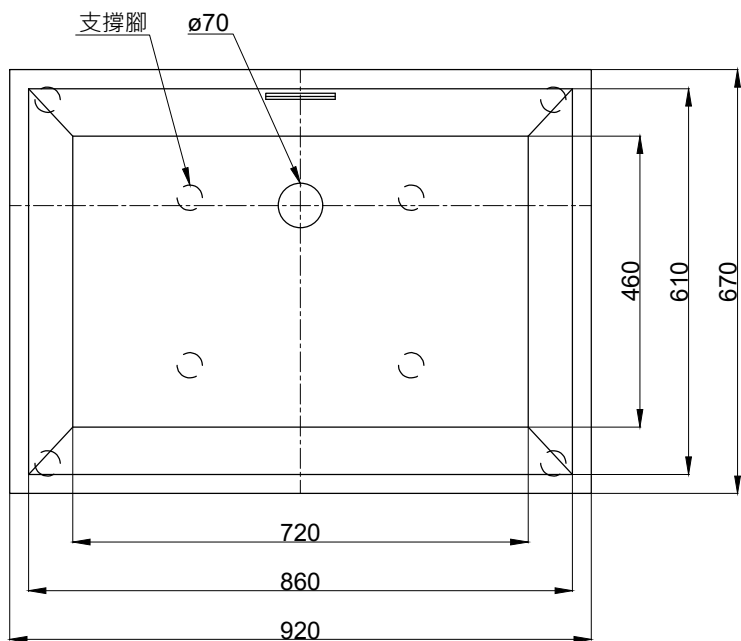

注意事項：

1. 請勿使用酸、鹼清潔劑清潔產品。
2. 此款缸型須訂貨生產。
3. 為確保安全，建議加裝安全扶手，並於進出浴缸時確實緊握安全扶手。
4. 獨立浴缸僅做空缸，不可做按摩浴缸。
5. 產品顏色及樣式均以實品為準，若有更改，恕不另行通知。

容水量約 170L
浴缸支撐腳8支

最後修改日期 2022年11月22日

製圖 Yuan

比例 1:11

品名 獨立浴缸

備註

審核 Robin

單位 mm

型號 BK100