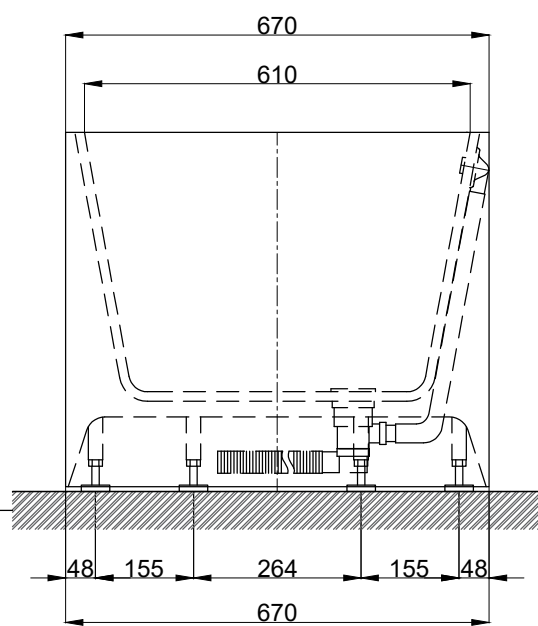

注意事項：

1. 請勿使用酸、鹼清潔劑清潔產品。
2. 此款缸型須訂貨生產。
3. 為確保安全，建議加裝安全扶手，並於進出浴缸時確實緊握安全扶手。
4. 獨立浴缸僅做空缸，不可做按摩浴缸。
5. 產品顏色及樣式均以實品為準，若有更改，恕不另行通知。

容水量約 170L
浴缸支撐腳8支

最後修改日期 2022年11月22日

製圖 Yuan

比例 1:11

品名 獨立浴缸

備註

審核 Robin

單位 mm

型號 BK100