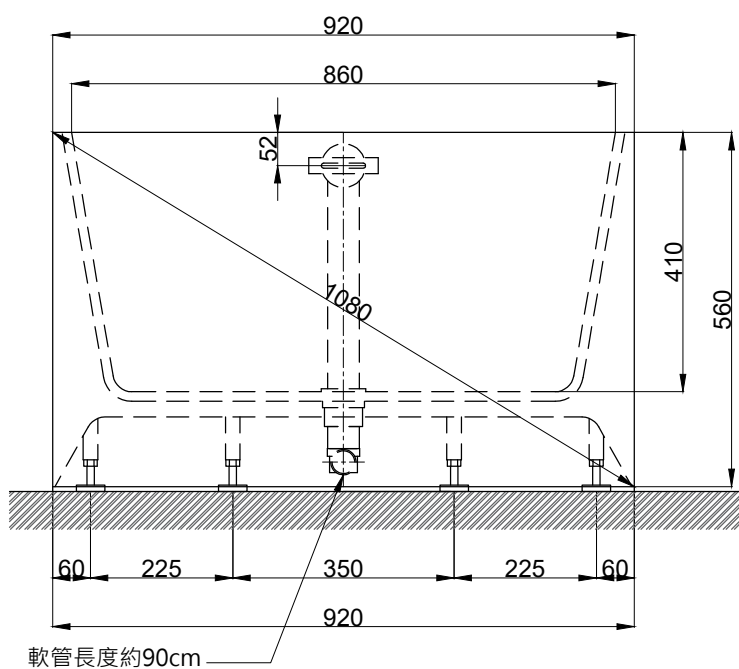

注意事項：

1. 請勿使用酸、鹼清潔劑清潔產品。
2. 此款缸型須訂貨生產。
3. 為確保安全，建議加裝安全扶手，並於進出浴缸時確實緊握安全扶手。
4. 獨立浴缸僅做空缸，不可做按摩浴缸。
5. 產品顏色及樣式均以實品為準，若有更改，恕不另行通知。

容水量約 170L
浴缸支撐腳8支

最後修改日期 2022年11月22日

製圖 Yuan

比例 1:11

品名 獨立浴缸

備註

審核 Robin

單位 mm

型號 BK100