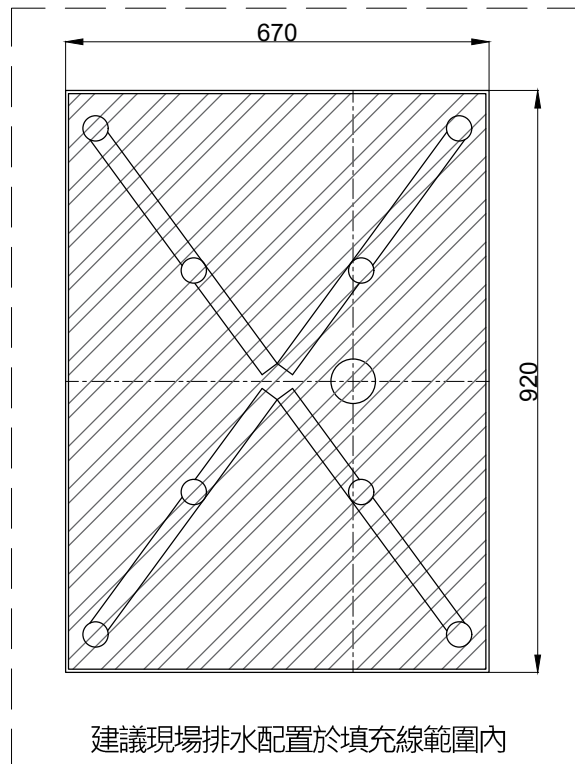

注意事項：

1. 請勿使用酸、鹼清潔劑清潔產品。
2. 此款缸型須訂貨生產。
3. 為確保安全，建議加裝安全扶手，並於進出浴缸時確實緊握安全扶手。
4. 獨立浴缸僅做空缸，不可做按摩浴缸。
5. 產品顏色及樣式均以實品為準，若有更改，恕不另行通知。

容水量約 170L
浴缸支撐腳8支

最後修改日期 2022年11月22日

製圖 Yuan

比例 1:11

品名 獨立浴缸

備註

審核 Robin

單位 mm

型號 BK100