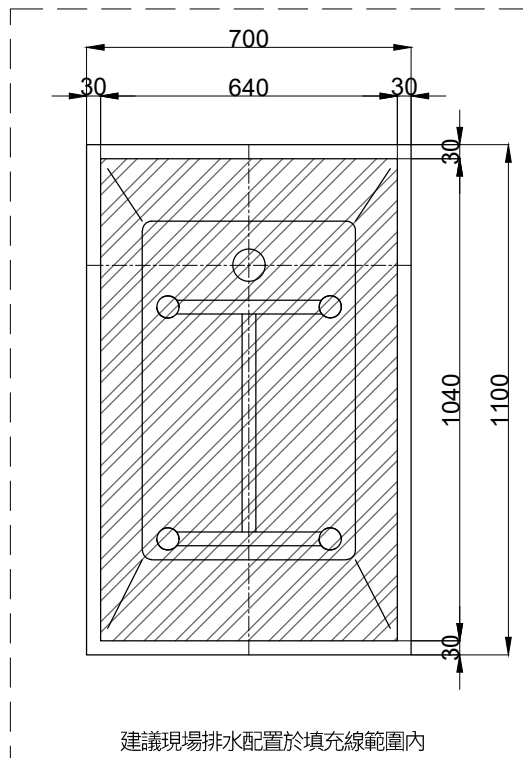

注意事項：

1. 請勿使用酸、鹼清潔劑清潔產品。
2. 此款缸型須訂貨生產。
3. 為確保安全，建議加裝安全扶手，並於進出浴缸時確實緊握安全扶手。
4. 獨立浴缸僅做空缸，不可做按摩浴缸。
5. 產品顏色及樣式均以實品為準，若有更改，恕不另行通知。
6. 本公司保留一切有關產品修改或改進產品材料、品質、規格與停產等之權利。

容水量約224L
浴缸支撐腳4支

最後修改日期	2022年08月22日	製圖	Yuan	比例	1:15	品名	獨立浴缸
備註		審核	Robin	單位	mm	型號	BK103A