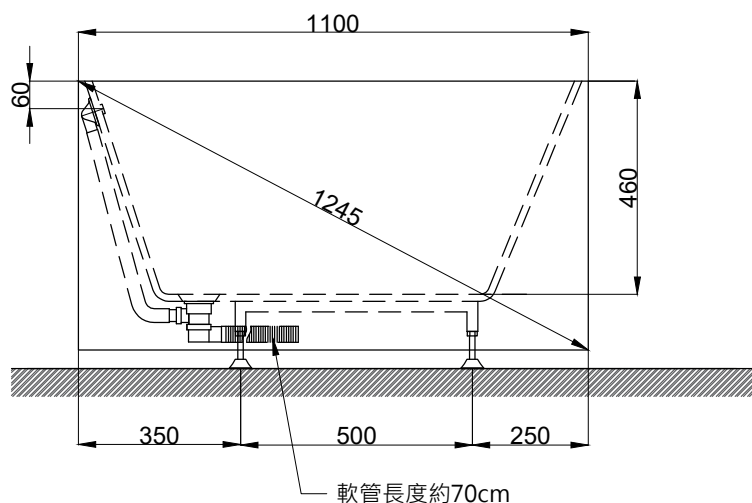

注意事項：

1. 請勿使用酸、鹼清潔劑清潔產品。
2. 此款缸型須訂貨生產。
3. 為確保安全，建議加裝安全扶手，並於進出浴缸時確實緊握安全扶手。
4. 獨立浴缸僅做空缸，不可做按摩浴缸。
5. 產品顏色及樣式均以實品為準，若有更改，恕不另行通知。
6. 本公司保留一切有關產品修改或改進產品材料、品質、規格與停產等之權利。

容水量約224L
浴缸支撐腳4支

最後修改日期	2022年08月22日	製圖	Yuan	比例	1:15	品名	獨立浴缸
備註		審核	Robin	單位	mm	型號	BK103A