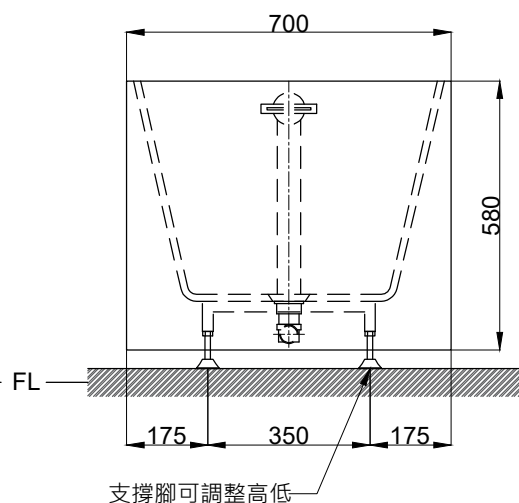

注意事項：

1. 請勿使用酸、鹼清潔劑清潔產品。
2. 此款缸型須訂貨生產。
3. 為確保安全，建議加裝安全扶手，並於進出浴缸時確實緊握安全扶手。
4. 獨立浴缸僅做空缸，不可做按摩浴缸。
5. 產品顏色及樣式均以實品為準，若有更改，恕不另行通知。
6. 本公司保留一切有關產品修改或改進產品材料、品質、規格與停產等之權利。

容水量約224L
浴缸支撐腳4支

最後修改日期	2022年08月22日	製圖	Yuan	比例	1:15	品名	獨立浴缸
備註		審核	Robin	單位	mm	型號	BK103A