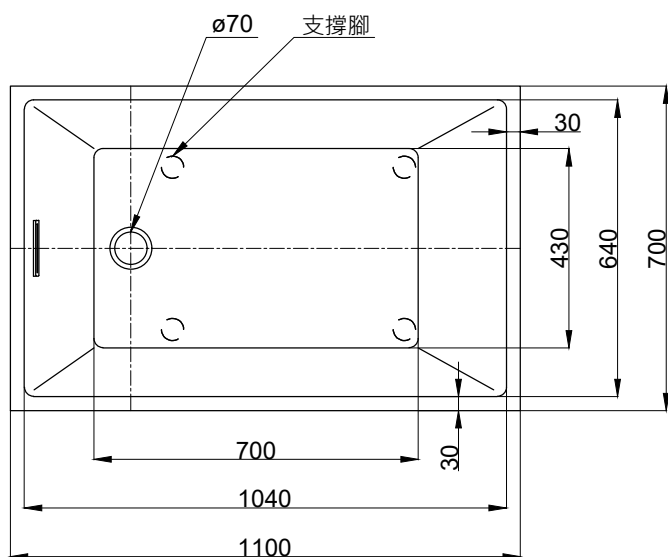

注意事項：

1. 請勿使用酸、鹼清潔劑清潔產品。
2. 此款缸型須訂貨生產。
3. 為確保安全，建議加裝安全扶手，並於進出浴缸時確實緊握安全扶手。
4. 獨立浴缸僅做空缸，不可做按摩浴缸。
5. 產品顏色及樣式均以實品為準，若有更改，恕不另行通知。
6. 本公司保留一切有關產品修改或改進產品材料、品質、規格與停產等之權利。

容水量約224L
浴缸支撐腳4支

最後修改日期	2022年08月22日	製圖	Yuan	比例	1:15	品名	獨立浴缸
備註		審核	Robin	單位	mm	型號	BK103A