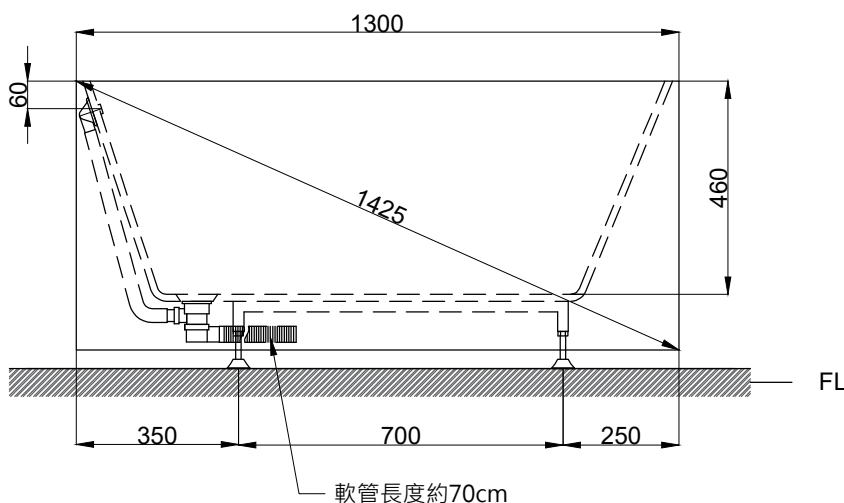

注意事項：

1. 請勿使用酸、鹼清潔劑清潔產品。
2. 此款缸型須訂貨生產。
3. 為確保安全，建議加裝安全扶手，並於進出浴缸時確實緊握安全扶手。
4. 獨立浴缸僅做空缸，不可做按摩浴缸。
5. 產品顏色及樣式均以實品為準，若有更改，恕不另行通知。
6. 本公司保留一切有關產品修改或改進產品材料、品質、規格與停產等之權利。

容水量約265L
浴缸支撐腳4支

最後修改日期 2022年08月22日

製圖 Yuan

比例 1:15

品名 獨立浴缸

備註

審核 Robin

單位 mm

型號 BK103C