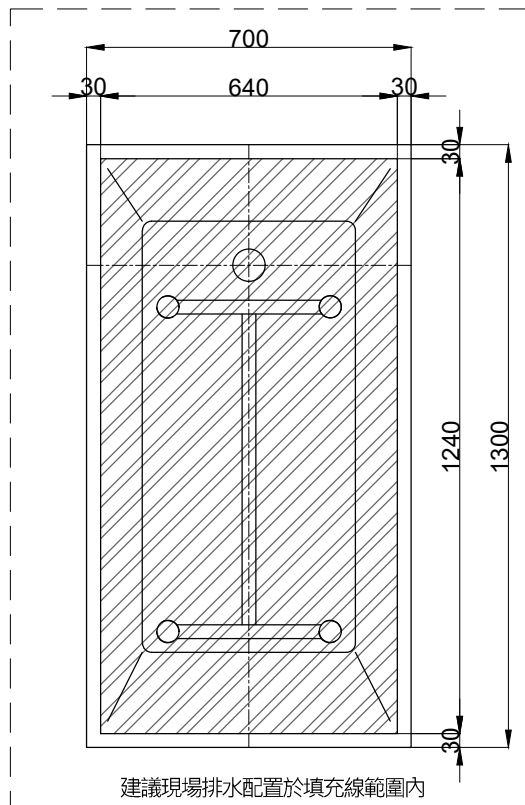

注意事項：

1. 請勿使用酸、鹼清潔劑清潔產品。
2. 此款缸型須訂貨生產。
3. 為確保安全，建議加裝安全扶手，並於進出浴缸時確實緊握安全扶手。
4. 獨立浴缸僅做空缸，不可做按摩浴缸。
5. 產品顏色及樣式均以實品為準，若有更改，恕不另行通知。
6. 本公司保留一切有關產品修改或改進產品材料、品質、規格與停產等之權利。

容水量約265L
浴缸支撐腳4支

最後修改日期 2022年08月22日

製圖 Yuan

比例 1:15

品名 獨立浴缸

備註

審核 Robin

單位 mm

型號 BK103C