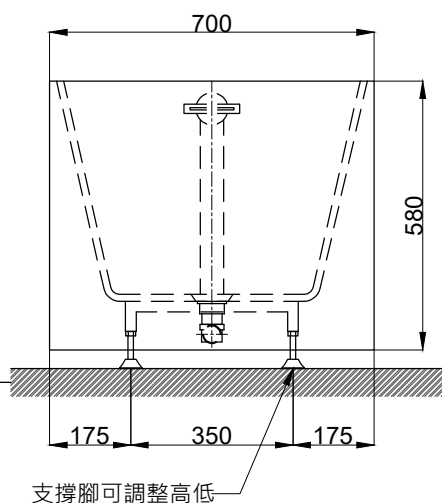

注意事項：

1. 請勿使用酸、鹼清潔劑清潔產品。
2. 此款缸型須訂貨生產。
3. 為確保安全，建議加裝安全扶手，並於進出浴缸時確實緊握安全扶手。
4. 獨立浴缸僅做空缸，不可做按摩浴缸。
5. 產品顏色及樣式均以實品為準，若有更改，恕不另行通知。
6. 本公司保留一切有關產品修改或改進產品材料、品質、規格與停產等之權利。

容水量約265L
浴缸支撐腳4支

最後修改日期 2022年08月22日

製圖 Yuan

比例 1:15

品名 獨立浴缸

備註

審核 Robin

單位 mm

型號 BK103C