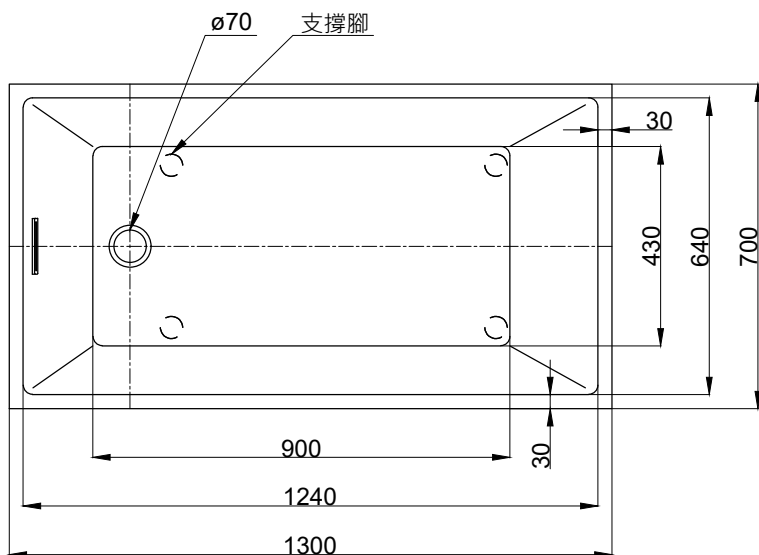

注意事項：

1. 請勿使用酸、鹼清潔劑清潔產品。
2. 此款缸型須訂貨生產。
3. 為確保安全，建議加裝安全扶手，並於進出浴缸時確實緊握安全扶手。
4. 獨立浴缸僅做空缸，不可做按摩浴缸。
5. 產品顏色及樣式均以實品為準，若有更改，恕不另行通知。
6. 本公司保留一切有關產品修改或改進產品材料、品質、規格與停產等之權利。

容水量約265L
浴缸支撐腳4支

最後修改日期 2022年08月22日

製圖 Yuan

比例 1:15

品名 獨立浴缸

備註

審核 Robin

單位 mm

型號 BK103C