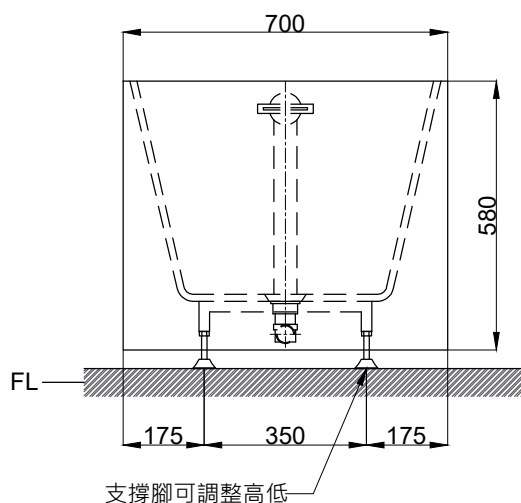

注意事項：

1. 請勿使用酸、鹼清潔劑清潔產品。
2. 此款缸型須訂貨生產。
3. 為確保安全，建議加裝安全扶手，並於進出浴缸時確實緊握安全扶手。
4. 獨立浴缸僅做空缸，不可做按摩浴缸。
5. 產品顏色及樣式均以實品為準，若有更改，恕不另行通知。
6. 本公司保留一切有關產品修改或改進產品材料、品質、規格與停產等之權利。

容水量約285L
浴缸支撐腳4支

最後修改日期	2022年08月22日	製圖	Yuan	比例	1:15	品名	獨立浴缸
備註		審核	Robin	單位	mm	型號	BK103D