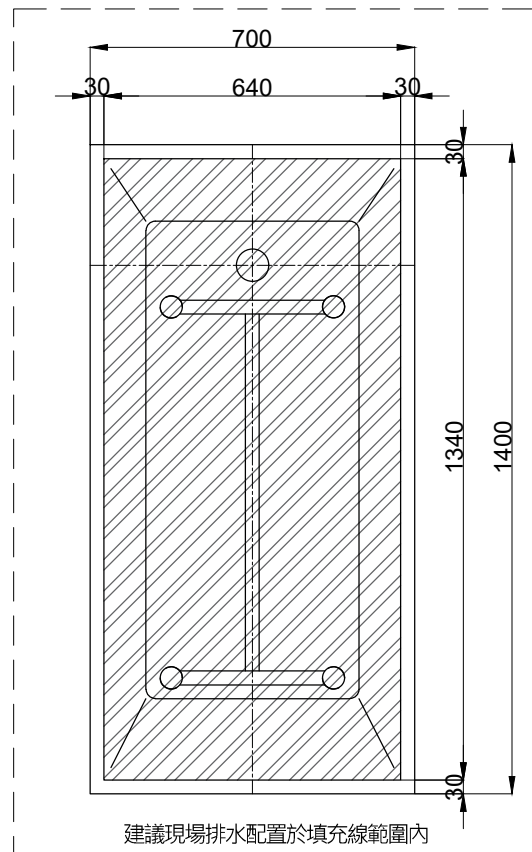

注意事項：

1. 請勿使用酸、鹼清潔劑清潔產品。
2. 此款缸型須訂貨生產。
3. 為確保安全，建議加裝安全扶手，並於進出浴缸時確實緊握安全扶手。
4. 獨立浴缸僅做空缸，不可做按摩浴缸。
5. 產品顏色及樣式均以實品為準，若有更改，恕不另行通知。
6. 本公司保留一切有關產品修改或改進產品材料、品質、規格與停產等之權利。

容水量約285L
浴缸支撐腳4支

最後修改日期	2022年08月22日	製圖	Yuan	比例	1:15	品名	獨立浴缸
備註		審核	Robin	單位	mm	型號	BK103D