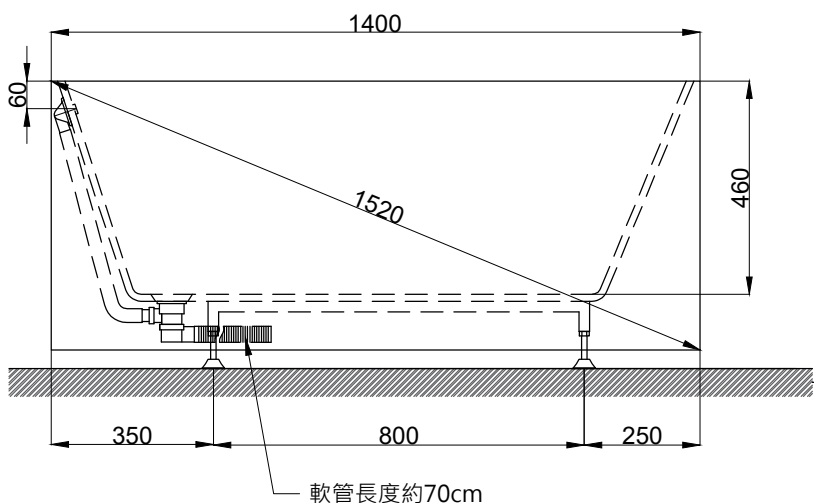

注意事項：

1. 請勿使用酸、鹼清潔劑清潔產品。
2. 此款缸型須訂貨生產。
3. 為確保安全，建議加裝安全扶手，並於進出浴缸時確實緊握安全扶手。
4. 獨立浴缸僅做空缸，不可做按摩浴缸。
5. 產品顏色及樣式均以實品為準，若有更改，恕不另行通知。
6. 本公司保留一切有關產品修改或改進產品材料、品質、規格與停產等之權利。

容水量約285L
浴缸支撐腳4支

最後修改日期	2022年08月22日	製圖	Yuan	比例	1:15	品名	獨立浴缸
備註		審核	Robin	單位	mm	型號	BK103D