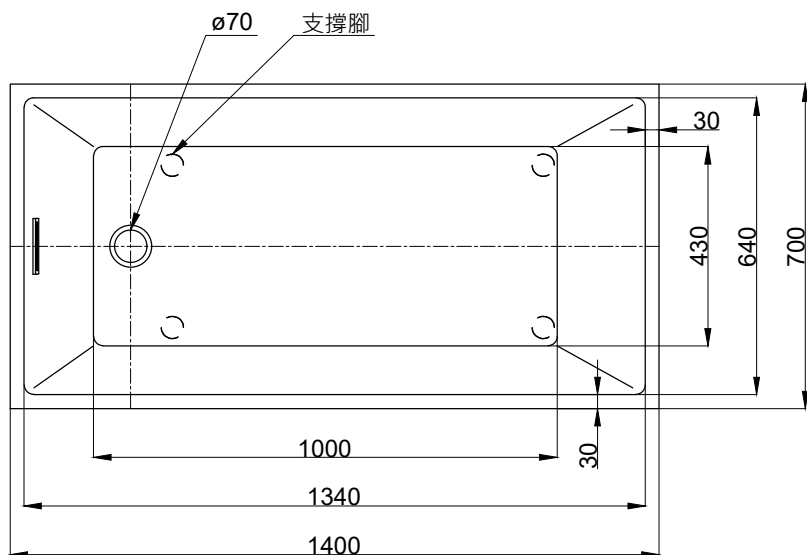

注意事項：

1. 請勿使用酸、鹼清潔劑清潔產品。
2. 此款缸型須訂貨生產。
3. 為確保安全，建議加裝安全扶手，並於進出浴缸時確實緊握安全扶手。
4. 獨立浴缸僅做空缸，不可做按摩浴缸。
5. 產品顏色及樣式均以實品為準，若有更改，恕不另行通知。
6. 本公司保留一切有關產品修改或改進產品材料、品質、規格與停產等之權利。

容水量約285L
浴缸支撐腳4支

最後修改日期	2022年08月22日	製圖	Yuan	比例	1:15	品名	獨立浴缸
備註		審核	Robin	單位	mm	型號	BK103D