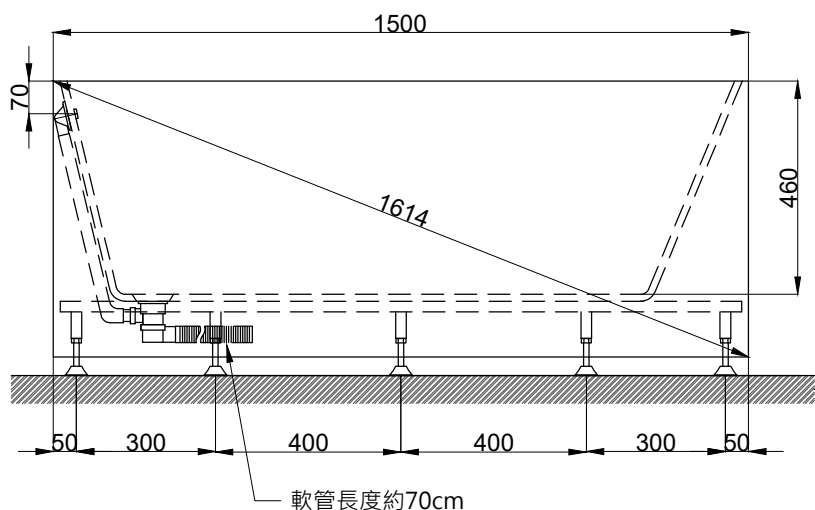

注意事項：

1. 請勿使用酸、鹼清潔劑清潔產品。
2. 此款缸型須訂貨生產。
3. 為確保安全，建議加裝安全扶手，並於進出浴缸時確實緊握安全扶手。
4. 獨立浴缸僅做空缸，不可做按摩浴缸。
5. 產品顏色及樣式均以實品為準，若有更改，恕不另行通知。
6. 本公司保留一切有關產品修改或改進產品材料、品質、規格與停產等之權利。

容水量約306L  
浴缸支撐腳7支

最後修改日期	2023年02月02日	製圖	Yuan	比例	1:15	品名	獨立浴缸
備註		審核	Robin	單位	mm	型號	BK103E