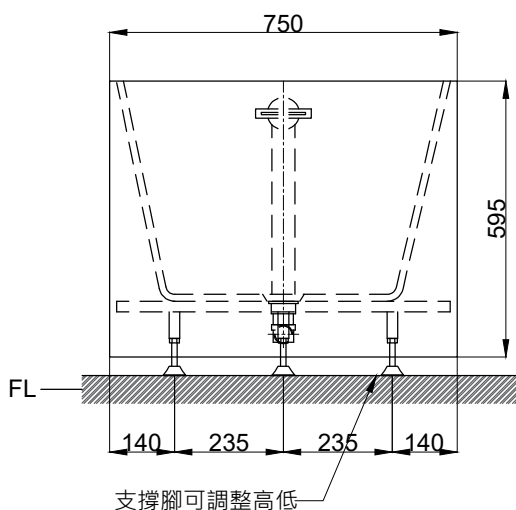

注意事項：

1. 請勿使用酸、鹼清潔劑清潔產品。
2. 此款缸型須訂貨生產。
3. 為確保安全，建議加裝安全扶手，並於進出浴缸時確實緊握安全扶手。
4. 獨立浴缸僅做空缸，不可做按摩浴缸。
5. 產品顏色及樣式均以實品為準，若有更改，恕不另行通知。
6. 本公司保留一切有關產品修改或改進產品材料、品質、規格與停產等之權利。

容水量約306L  
浴缸支撐腳7支

最後修改日期	2023年02月02日	製圖	Yuan	比例	1:15	品名	獨立浴缸
備註		審核	Robin	單位	mm	型號	BK103E