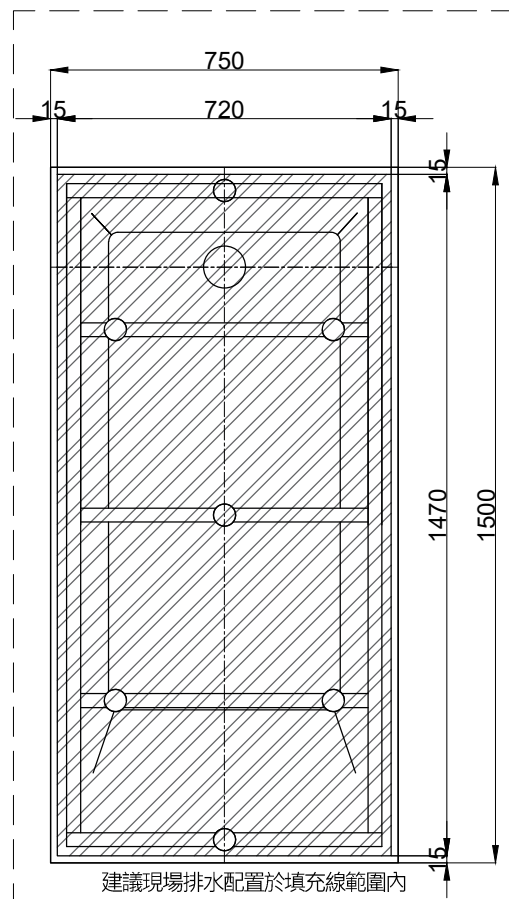

注意事項：

1. 請勿使用酸、鹼清潔劑清潔產品。
2. 此款缸型須訂貨生產。
3. 為確保安全，建議加裝安全扶手，並於進出浴缸時確實緊握安全扶手。
4. 獨立浴缸僅做空缸，不可做按摩浴缸。
5. 產品顏色及樣式均以實品為準，若有更改，恕不另行通知。
6. 本公司保留一切有關產品修改或改進產品材料、品質、規格與停產等之權利。

容水量約306L  
浴缸支撐腳7支

最後修改日期	2023年02月02日	製圖	Yuan	比例	1:15	品名	獨立浴缸
備註		審核	Robin	單位	mm	型號	BK103E