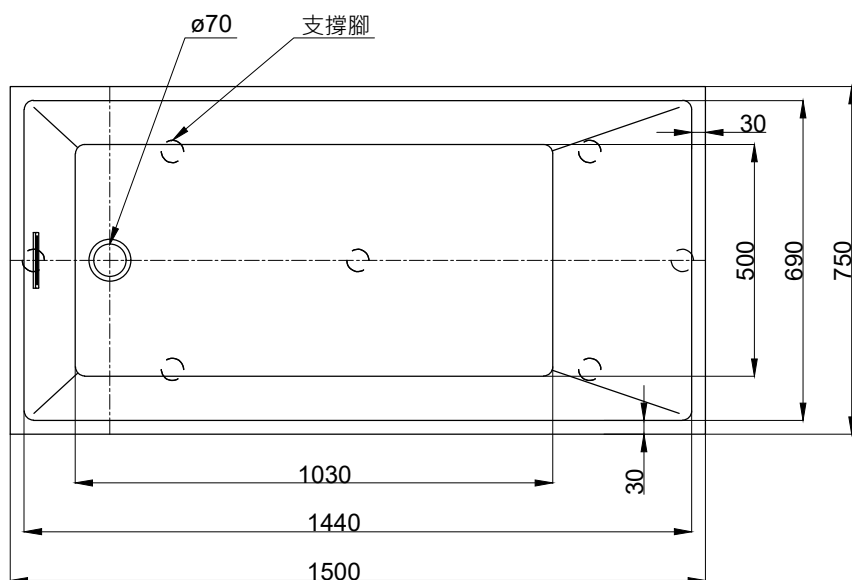

注意事項：

1. 請勿使用酸、鹼清潔劑清潔產品。
2. 此款缸型須訂貨生產。
3. 為確保安全，建議加裝安全扶手，並於進出浴缸時確實緊握安全扶手。
4. 獨立浴缸僅做空缸，不可做按摩浴缸。
5. 產品顏色及樣式均以實品為準，若有更改，恕不另行通知。
6. 本公司保留一切有關產品修改或改進產品材料、品質、規格與停產等之權利。

容水量約306L  
浴缸支撐腳7支

最後修改日期	2023年02月02日	製圖	Yuan	比例	1:15	品名	獨立浴缸
備註		審核	Robin	單位	mm	型號	BK103E