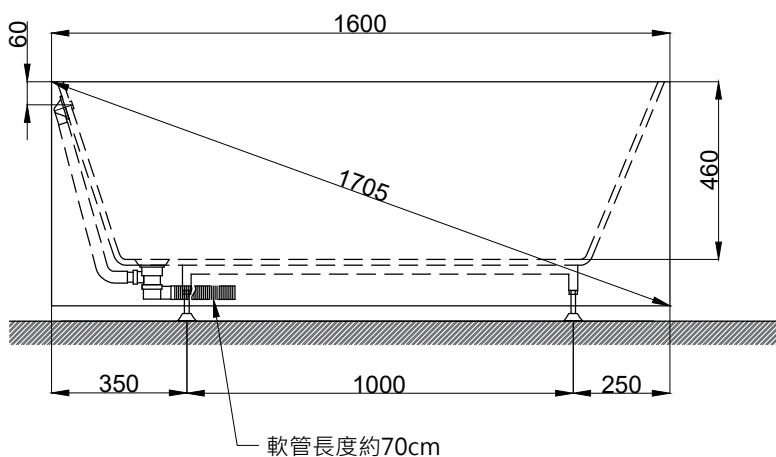

注意事項：

1. 請勿使用酸、鹼清潔劑清潔產品。
2. 此款缸型須訂貨生產。
3. 為確保安全，建議加裝安全扶手，並於進出浴缸時確實緊握安全扶手。
4. 獨立浴缸僅做空缸，不可做按摩浴缸。
5. 產品顏色及樣式均以實品為準，若有更改，恕不另行通知。
6. 本公司保留一切有關產品修改或改進產品材料、品質、規格與停產等之權利。

容水量約326L  
浴缸支撐腳4支

最後修改日期	2023年01月30日	製圖	Yuan	比例	1:18	品名	獨立浴缸
備註		審核	Robin	單位	mm	型號	BK103F