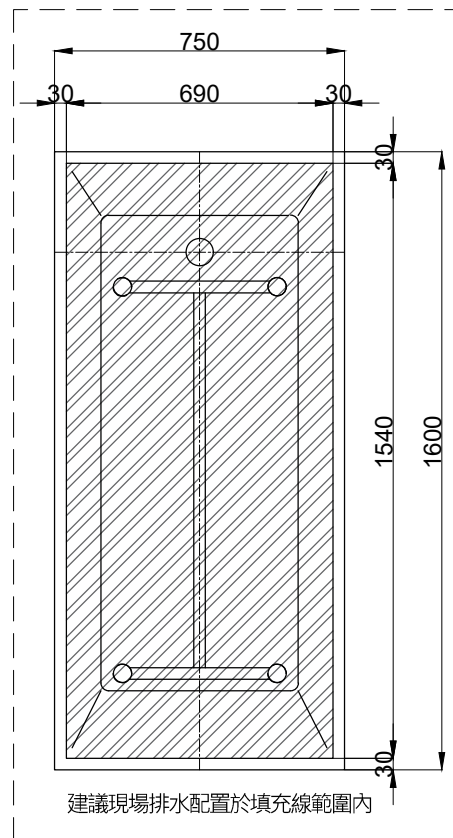

注意事項：

1. 請勿使用酸、鹼清潔劑清潔產品。
2. 此款缸型須訂貨生產。
3. 為確保安全，建議加裝安全扶手，並於進出浴缸時確實緊握安全扶手。
4. 獨立浴缸僅做空缸，不可做按摩浴缸。
5. 產品顏色及樣式均以實品為準，若有更改，恕不另行通知。
6. 本公司保留一切有關產品修改或改進產品材料、品質、規格與停產等之權利。

容水量約326L  
浴缸支撐腳4支

最後修改日期	2023年01月30日	製圖	Yuan	比例	1:18	品名	獨立浴缸
備註		審核	Robin	單位	mm	型號	BK103F