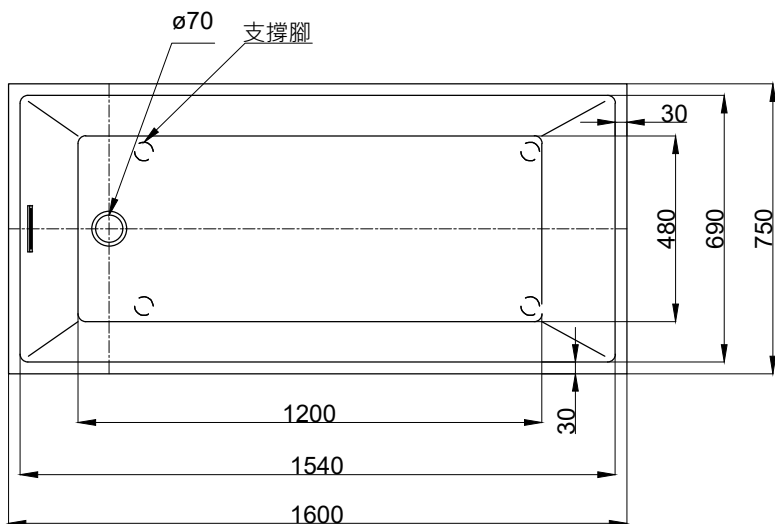

注意事項：

1. 請勿使用酸、鹼清潔劑清潔產品。
2. 此款缸型須訂貨生產。
3. 為確保安全，建議加裝安全扶手，並於進出浴缸時確實緊握安全扶手。
4. 獨立浴缸僅做空缸，不可做按摩浴缸。
5. 產品顏色及樣式均以實品為準，若有更改，恕不另行通知。
6. 本公司保留一切有關產品修改或改進產品材料、品質、規格與停產等之權利。

容水量約326L  
浴缸支撐腳4支

最後修改日期	2023年01月30日	製圖	Yuan	比例	1:18	品名	獨立浴缸
備註		審核	Robin	單位	mm	型號	BK103F