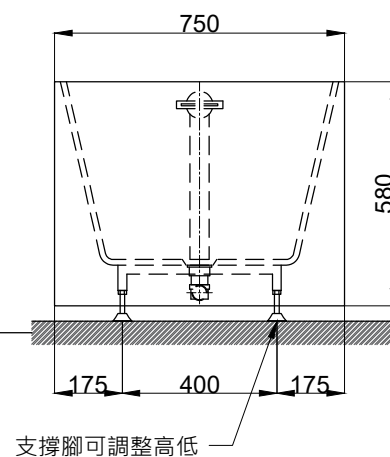

注意事項：

1. 請勿使用酸、鹼清潔劑清潔產品。
2. 此款缸型須訂貨生產。
3. 為確保安全，建議加裝安全扶手，並於進出浴缸時確實緊握安全扶手。
4. 獨立浴缸僅做空缸，不可做按摩浴缸。
5. 產品顏色及樣式均以實品為準，若有更改，恕不另行通知。
6. 本公司保留一切有關產品修改或改進產品材料、品質、規格與停產等之權利。

容水量約326L  
浴缸支撐腳4支

最後修改日期	2023年01月30日	製圖	Yuan	比例	1:18	品名	獨立浴缸
備註		審核	Robin	單位	mm	型號	BK103F