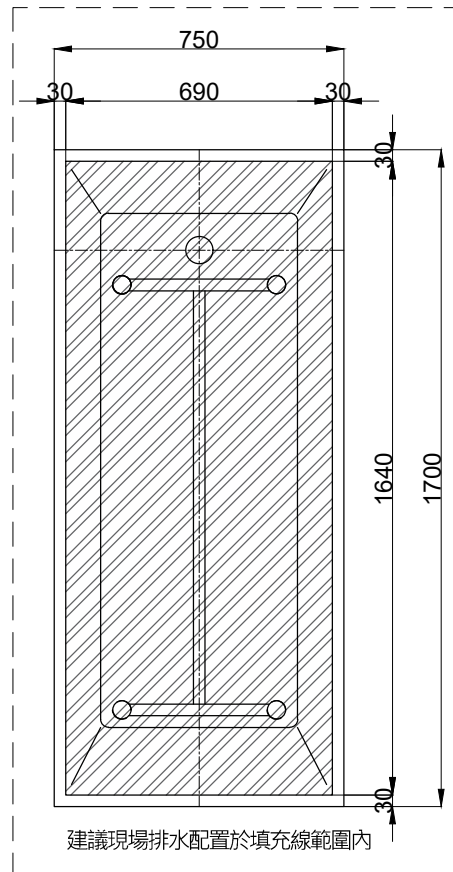

注意事項：

1. 請勿使用酸、鹼清潔劑清潔產品。
2. 此款缸型須訂貨生產。
3. 為確保安全，建議加裝安全扶手，並於進出浴缸時確實緊握安全扶手。
4. 獨立浴缸僅做空缸，不可做按摩浴缸。
5. 產品顏色及樣式均以實品為準，若有更改，恕不另行通知。
6. 本公司保留一切有關產品修改或改進產品材料、品質、規格與停產等之權利。

容水量約346L  
浴缸支撐腳4支

最後修改日期	2023年01月30日	製圖	Yuan	比例	1:18	品名	獨立浴缸
備註		審核	Robin	單位	mm	型號	BK103G