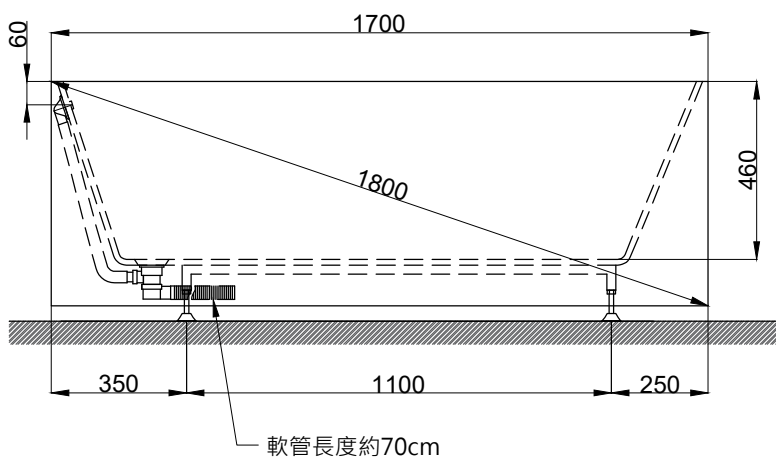

注意事項：

1. 請勿使用酸、鹼清潔劑清潔產品。
2. 此款缸型須訂貨生產。
3. 為確保安全，建議加裝安全扶手，並於進出浴缸時確實緊握安全扶手。
4. 獨立浴缸僅做空缸，不可做按摩浴缸。
5. 產品顏色及樣式均以實品為準，若有更改，恕不另行通知。
6. 本公司保留一切有關產品修改或改進產品材料、品質、規格與停產等之權利。

容水量約346L  
浴缸支撐腳4支

最後修改日期	2023年01月30日	製圖	Yuan	比例	1:18	品名	獨立浴缸
備註		審核	Robin	單位	mm	型號	BK103G