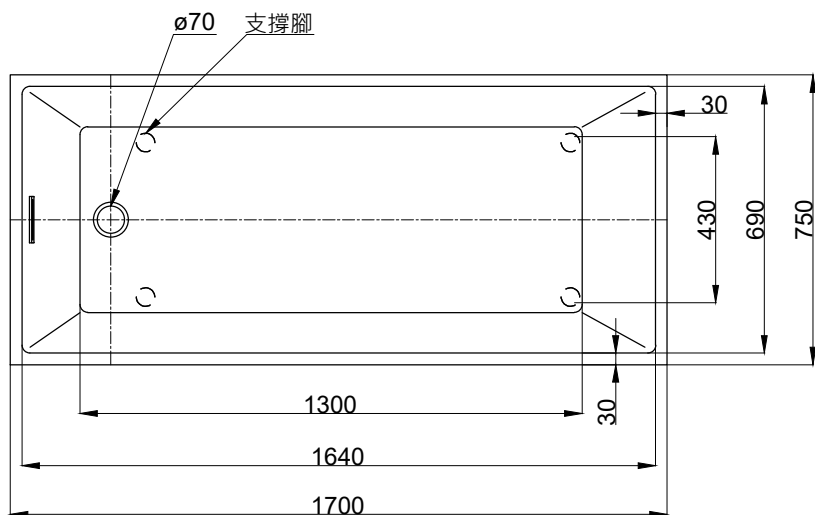

注意事項：

1. 請勿使用酸、鹼清潔劑清潔產品。
2. 此款缸型須訂貨生產。
3. 為確保安全，建議加裝安全扶手，並於進出浴缸時確實緊握安全扶手。
4. 獨立浴缸僅做空缸，不可做按摩浴缸。
5. 產品顏色及樣式均以實品為準，若有更改，恕不另行通知。
6. 本公司保留一切有關產品修改或改進產品材料、品質、規格與停產等之權利。

容水量約346L  
浴缸支撐腳4支

最後修改日期	2023年01月30日	製圖	Yuan	比例	1:18	品名	獨立浴缸
備註		審核	Robin	單位	mm	型號	BK103G