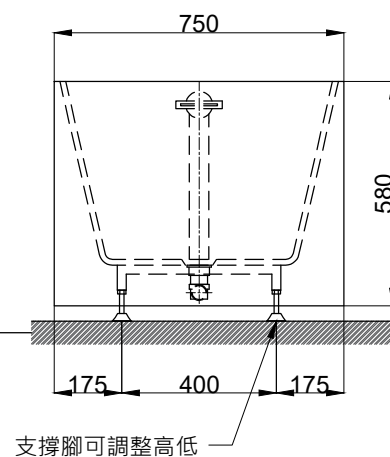

注意事項：

1. 請勿使用酸、鹼清潔劑清潔產品。
2. 此款缸型須訂貨生產。
3. 為確保安全，建議加裝安全扶手，並於進出浴缸時確實緊握安全扶手。
4. 獨立浴缸僅做空缸，不可做按摩浴缸。
5. 產品顏色及樣式均以實品為準，若有更改，恕不另行通知。
6. 本公司保留一切有關產品修改或改進產品材料、品質、規格與停產等之權利。

容水量約346L  
浴缸支撐腳4支

最後修改日期	2023年01月30日	製圖	Yuan	比例	1:18	品名	獨立浴缸
備註		審核	Robin	單位	mm	型號	BK103G