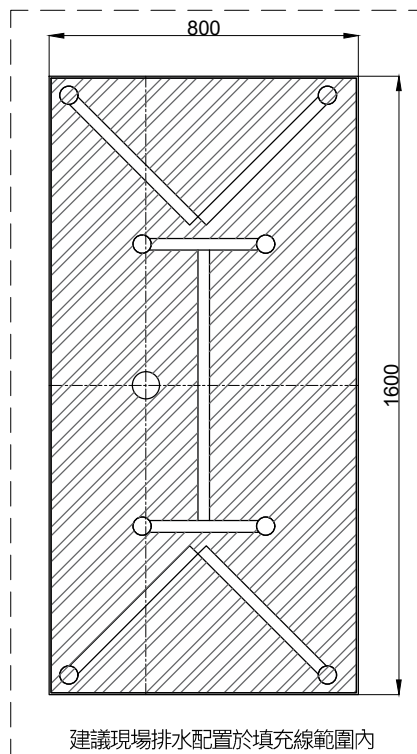

注意事項：

1. 請勿使用酸、鹼清潔劑清潔產品。
2. 此款缸型須訂貨生產。
3. 為確保安全，建議加裝安全扶手，並於進出浴缸時確實緊握安全扶手。
4. 獨立浴缸僅做空缸，不可做按摩浴缸。
5. 產品顏色及樣式均以實品為準，若有更改，恕不另行通知。
6. 本公司保留一切有關產品修改或改進產品材料、品質、規格與停產等之權利。

容量約 285L  
浴缸支撐腳8支

最後修改日期	2024年06月28日	製圖	Yuan	比例	1:18	品名	獨立浴缸
備註		審核	Robin	單位	mm	型號	BK107C