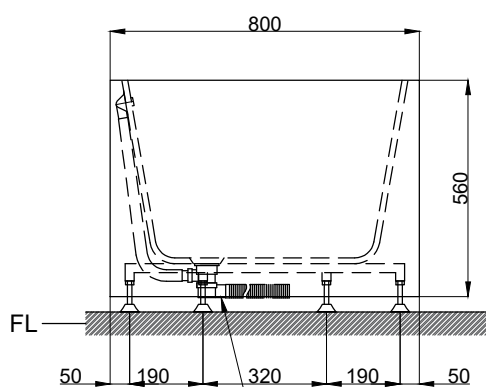

注意事項：

1. 請勿使用酸、鹼清潔劑清潔產品。
2. 此款缸型須訂貨生產。
3. 為確保安全，建議加裝安全扶手，並於進出浴缸時確實緊握安全扶手。
4. 獨立浴缸僅做空缸，不可做按摩浴缸。
5. 產品顏色及樣式均以實品為準，若有更改，恕不另行通知。
6. 本公司保留一切有關產品修改或改進產品材料、品質、規格與停產等之權利。

容量約 285L  
浴缸支撐腳8支

最後修改日期	2024年06月28日	製圖	Yuan	比例	1:18	品名	獨立浴缸
備註		審核	Robin	單位	mm	型號	BK107C