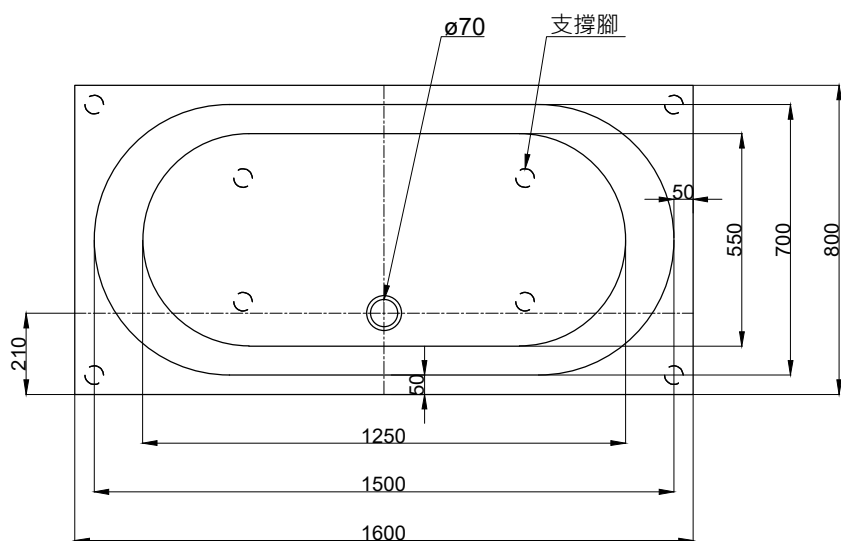

注意事項：

1. 請勿使用酸、鹼清潔劑清潔產品。
2. 此款缸型須訂貨生產。
3. 為確保安全，建議加裝安全扶手，並於進出浴缸時確實緊握安全扶手。
4. 獨立浴缸僅做空缸，不可做按摩浴缸。
5. 產品顏色及樣式均以實品為準，若有更改，恕不另行通知。
6. 本公司保留一切有關產品修改或改進產品材料、品質、規格與停產等之權利。

容量約 285L  
浴缸支撐腳8支

最後修改日期	2024年06月28日	製圖	Yuan	比例	1:18	品名	獨立浴缸
備註		審核	Robin	單位	mm	型號	BK107C