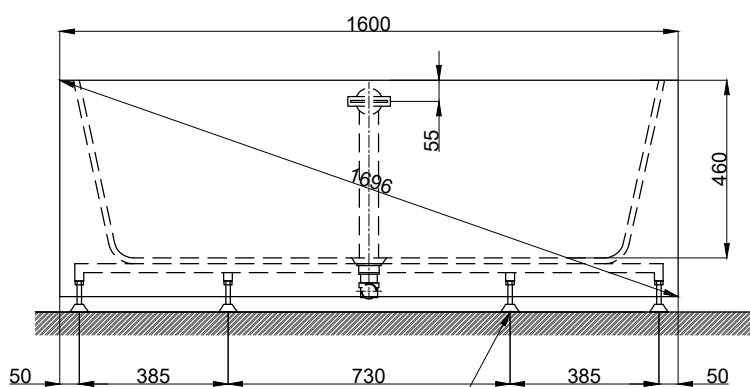

注意事項：

1. 請勿使用酸、鹼清潔劑清潔產品。
2. 此款缸型須訂貨生產。
3. 為確保安全，建議加裝安全扶手，並於進出浴缸時確實緊握安全扶手。
4. 獨立浴缸僅做空缸，不可做按摩浴缸。
5. 產品顏色及樣式均以實品為準，若有更改，恕不另行通知。
6. 本公司保留一切有關產品修改或改進產品材料、品質、規格與停產等之權利。

容量約 285L  
浴缸支撐腳8支

最後修改日期	2024年06月28日	製圖	Yuan	比例	1:18	品名	獨立浴缸
備註		審核	Robin	單位	mm	型號	BK107C