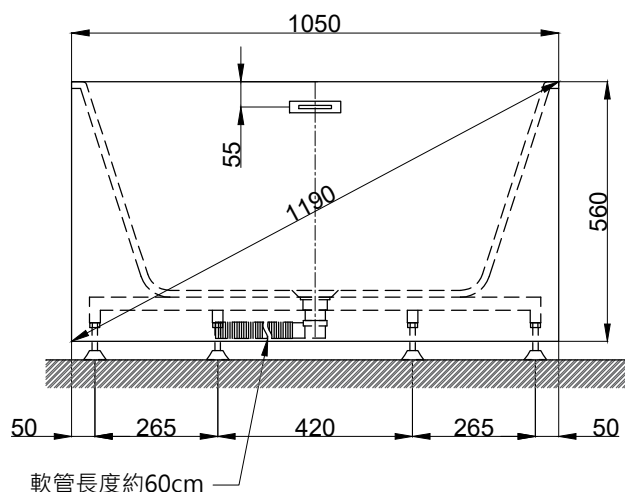

注意事項：

1. 請勿使用酸、鹼清潔劑清潔產品。
2. 此款缸型須訂貨生產。
3. 為確保安全，建議加裝安全扶手，並於進出浴缸時確實緊握安全扶手。
4. 獨立浴缸僅做空缸，不可做按摩浴缸。
5. 產品顏色及樣式均以實品為準，若有更改，恕不另行通知。

容水量約320L
浴缸支撐腳8支

最後修改日期 2024年06月07日

製圖 Yuan

比例 1:15

品名 獨立浴缸

備註

審核 Robin

單位 mm

型號 BK108A