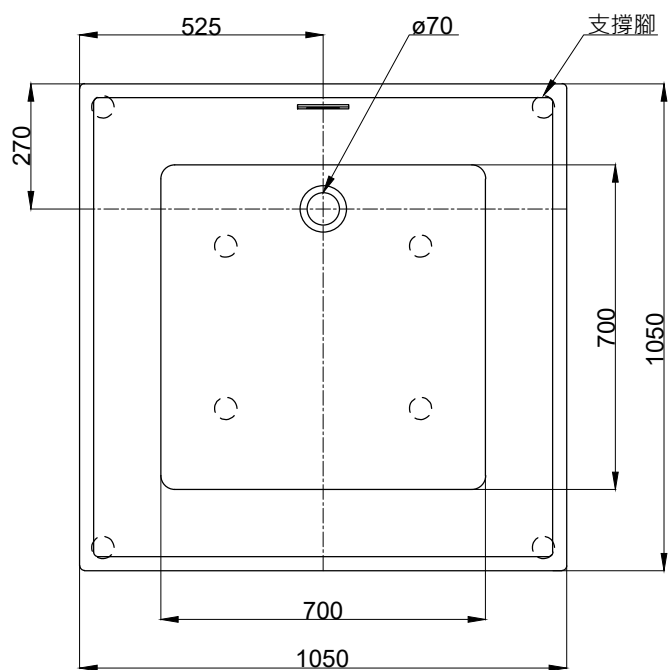

注意事項：

1. 請勿使用酸、鹼清潔劑清潔產品。
2. 此款缸型須訂貨生產。
3. 為確保安全，建議加裝安全扶手，並於進出浴缸時確實緊握安全扶手。
4. 獨立浴缸僅做空缸，不可做按摩浴缸。
5. 產品顏色及樣式均以實品為準，若有更改，恕不另行通知。

容水量約320L  
浴缸支撐腳8支

最後修改日期 2024年06月07日

製圖 Yuan

比例 1:15

品名 獨立浴缸

備註

審核 Robin

單位 mm

型號 BK108A