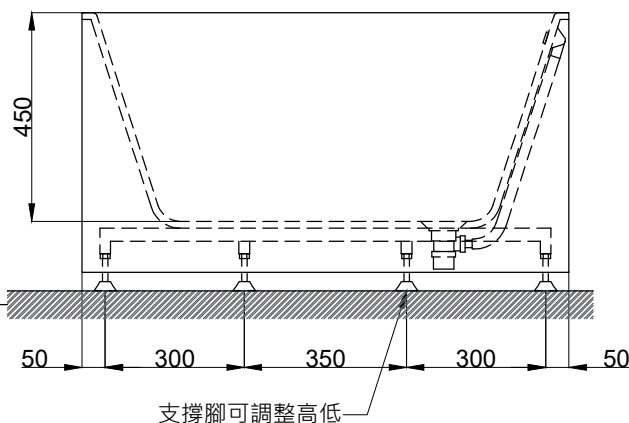

注意事項：

1. 請勿使用酸、鹼清潔劑清潔產品。
2. 此款缸型須訂貨生產。
3. 為確保安全，建議加裝安全扶手，並於進出浴缸時確實緊握安全扶手。
4. 獨立浴缸僅做空缸，不可做按摩浴缸。
5. 產品顏色及樣式均以實品為準，若有更改，恕不另行通知。

容水量約320L
浴缸支撐腳8支

最後修改日期 2024年06月07日

製圖 Yuan

比例 1:15

品名 獨立浴缸

備註

審核 Robin

單位 mm

型號 BK108A