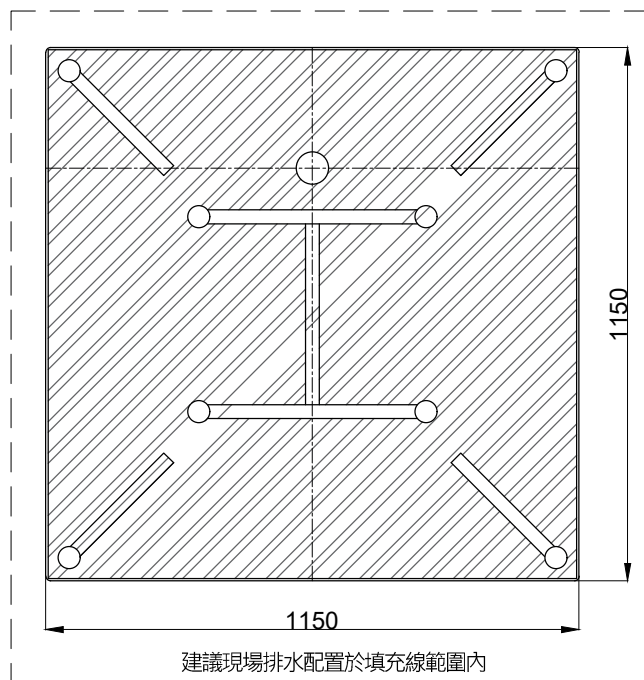

注意事項：

1. 請勿使用酸、鹼清潔劑清潔產品。
2. 此款缸型須訂貨生產。
3. 為確保安全，建議加裝安全扶手，並於進出浴缸時確實緊握安全扶手。
4. 獨立浴缸僅做空缸，不可做按摩浴缸。
5. 產品顏色及樣式均以實品為準，若有更改，恕不另行通知。

容水量約384L
浴缸支撐腳8支

ovo 京典衛浴

最後修改日期 2024年06月28日

製圖 Yuan

比例 1:15

品名 獨立浴缸

備註

審核 Robin

單位 mm

型號 BK108B