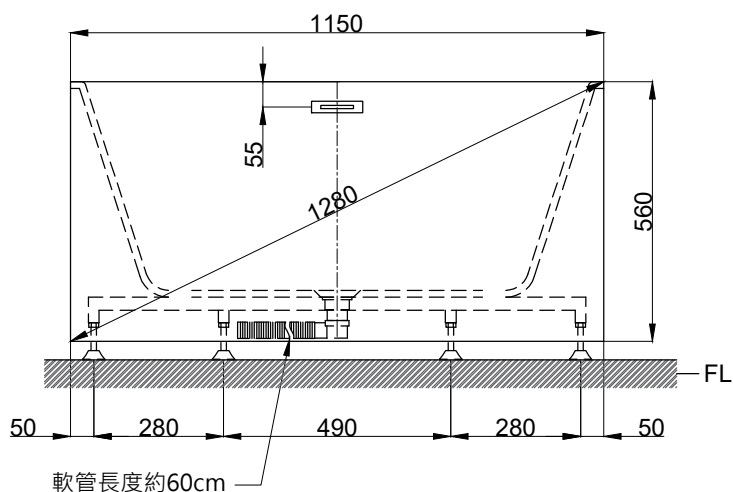

注意事項：

1. 請勿使用酸、鹼清潔劑清潔產品。
2. 此款缸型須訂貨生產。
3. 為確保安全，建議加裝安全扶手，並於進出浴缸時確實緊握安全扶手。
4. 獨立浴缸僅做空缸，不可做按摩浴缸。
5. 產品顏色及樣式均以實品為準，若有更改，恕不另行通知。

容水量約384L
浴缸支撐腳8支

ovo 京典衛浴

最後修改日期 2024年06月28日

製圖 Yuan

比例 1:15

品名 獨立浴缸

備註

審核 Robin

單位 mm

型號 BK108B