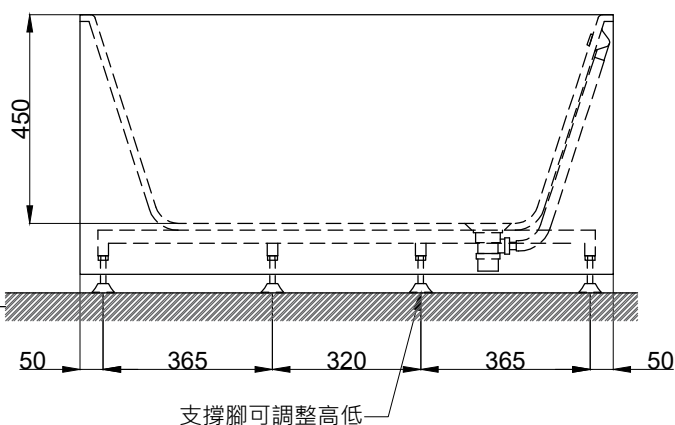

注意事項：

1. 請勿使用酸、鹼清潔劑清潔產品。
2. 此款缸型須訂貨生產。
3. 為確保安全，建議加裝安全扶手，並於進出浴缸時確實緊握安全扶手。
4. 獨立浴缸僅做空缸，不可做按摩浴缸。
5. 產品顏色及樣式均以實品為準，若有更改，恕不另行通知。

容水量約384L
浴缸支撐腳8支

ovo 京典衛浴

最後修改日期 2024年06月28日

製圖 Yuan

比例 1:15

品名 獨立浴缸

備註

審核 Robin

單位 mm

型號 BK108B