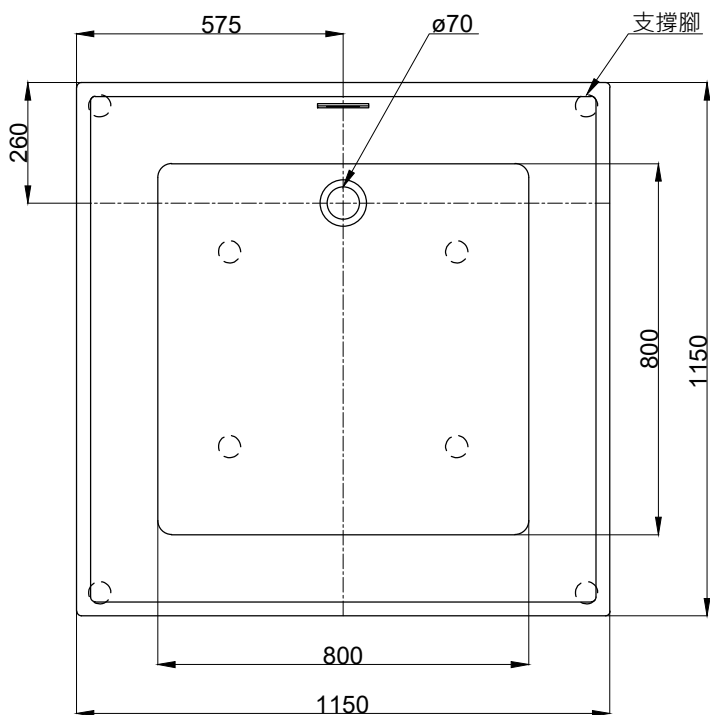

注意事項：

1. 請勿使用酸、鹼清潔劑清潔產品。
2. 此款缸型須訂貨生產。
3. 為確保安全，建議加裝安全扶手，並於進出浴缸時確實緊握安全扶手。
4. 獨立浴缸僅做空缸，不可做按摩浴缸。
5. 產品顏色及樣式均以實品為準，若有更改，恕不另行通知。

容水量約384L
浴缸支撐腳8支

ovo 京典衛浴

最後修改日期 2024年06月28日

製圖 Yuan

比例 1:15

品名 獨立浴缸

備註

審核 Robin

單位 mm

型號 BK108B