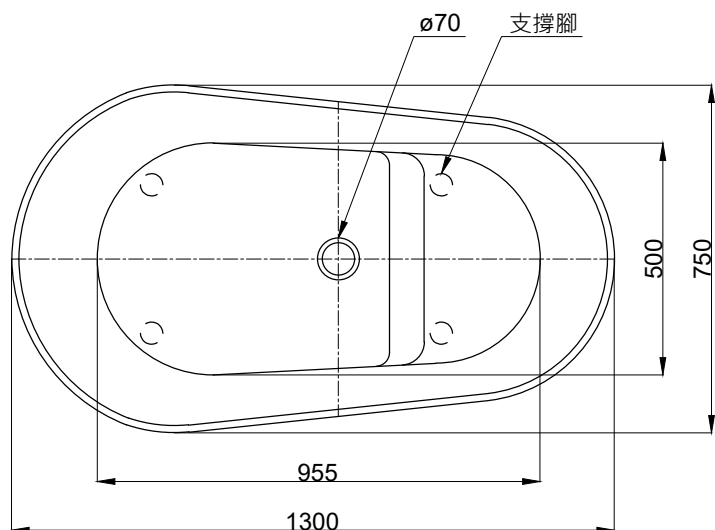

注意事項：

1. 請勿使用酸、鹼清潔劑清潔產品。
2. 此款缸型須訂貨生產。
3. 為確保安全，建議加裝安全扶手，並於進出浴缸時確實緊握安全扶手。
4. 獨立浴缸僅做空缸，不可做按摩浴缸。
5. 產品顏色及樣式均以實品為準，若有更改，恕不另行通知。
6. 本公司保留一切有關產品修改或改進產品材料、品質、規格與停產等之權利。

容水量約170L
浴缸支撐腳4支

最後修改日期	2022年08月17日	製圖	Yuan	比例	1:15	品名	獨立浴缸
備註		審核	Robin	單位	mm	型號	BK201