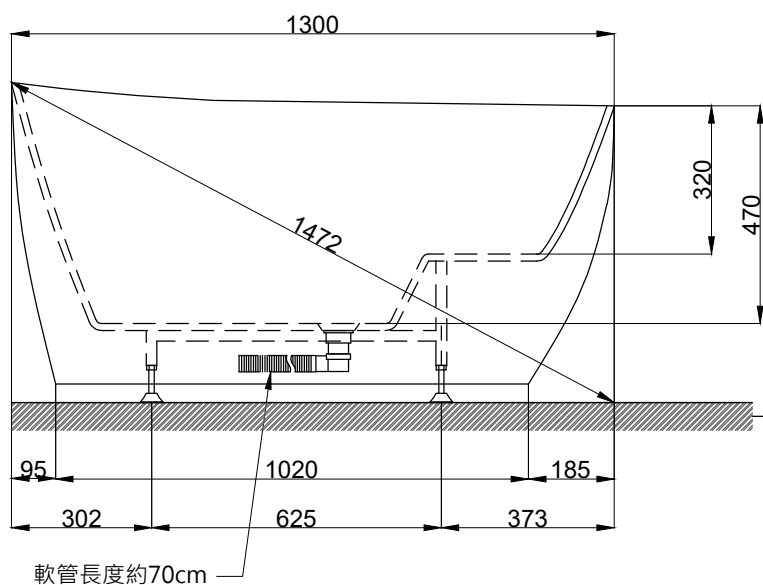

注意事項：

1. 請勿使用酸、鹼清潔劑清潔產品。
2. 此款缸型須訂貨生產。
3. 為確保安全，建議加裝安全扶手，並於進出浴缸時確實緊握安全扶手。
4. 獨立浴缸僅做空缸，不可做按摩浴缸。
5. 產品顏色及樣式均以實品為準，若有更改，恕不另行通知。
6. 本公司保留一切有關產品修改或改進產品材料、品質、規格與停產等之權利。

容水量約170L
浴缸支撐腳4支

最後修改日期	2022年08月17日	製圖	Yuan	比例	1:15	品名	獨立浴缸
備註		審核	Robin	單位	mm	型號	BK201