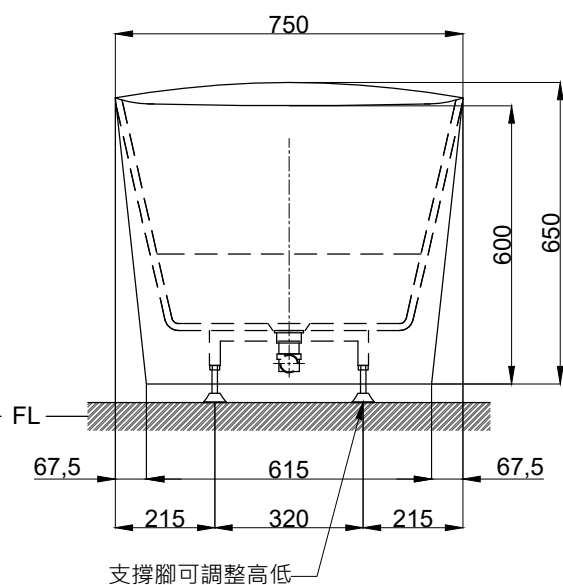

注意事項：

1. 請勿使用酸、鹼清潔劑清潔產品。
2. 此款缸型須訂貨生產。
3. 為確保安全，建議加裝安全扶手，並於進出浴缸時確實緊握安全扶手。
4. 獨立浴缸僅做空缸，不可做按摩浴缸。
5. 產品顏色及樣式均以實品為準，若有更改，恕不另行通知。
6. 本公司保留一切有關產品修改或改進產品材料、品質、規格與停產等之權利。

容水量約170L
浴缸支撐腳4支

最後修改日期	2022年08月17日	製圖	Yuan	比例	1:15	品名	獨立浴缸
備註		審核	Robin	單位	mm	型號	BK201