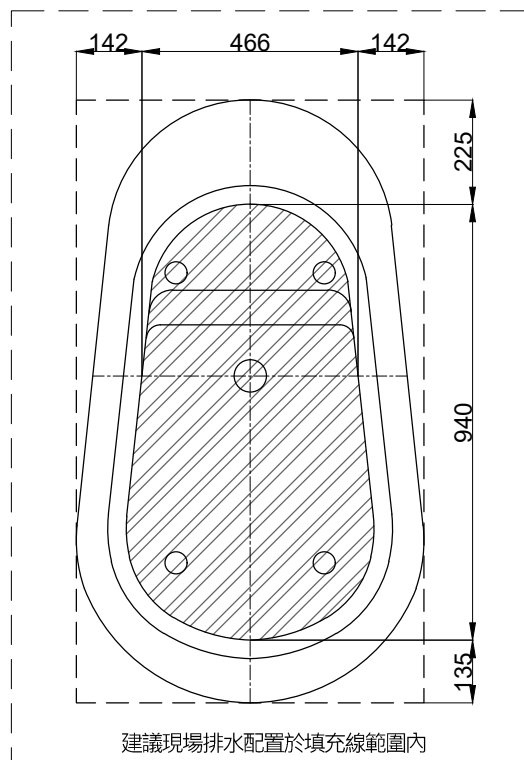

注意事項：

1. 請勿使用酸、鹼清潔劑清潔產品。
2. 此款缸型須訂貨生產。
3. 為確保安全，建議加裝安全扶手，並於進出浴缸時確實緊握安全扶手。
4. 獨立浴缸僅做空缸，不可做按摩浴缸。
5. 產品顏色及樣式均以實品為準，若有更改，恕不另行通知。
6. 本公司保留一切有關產品修改或改進產品材料、品質、規格與停產等之權利。

容水量約170L
浴缸支撐腳4支

最後修改日期	2022年08月17日	製圖	Yuan	比例	1:15	品名	獨立浴缸
備註		審核	Robin	單位	mm	型號	BK201