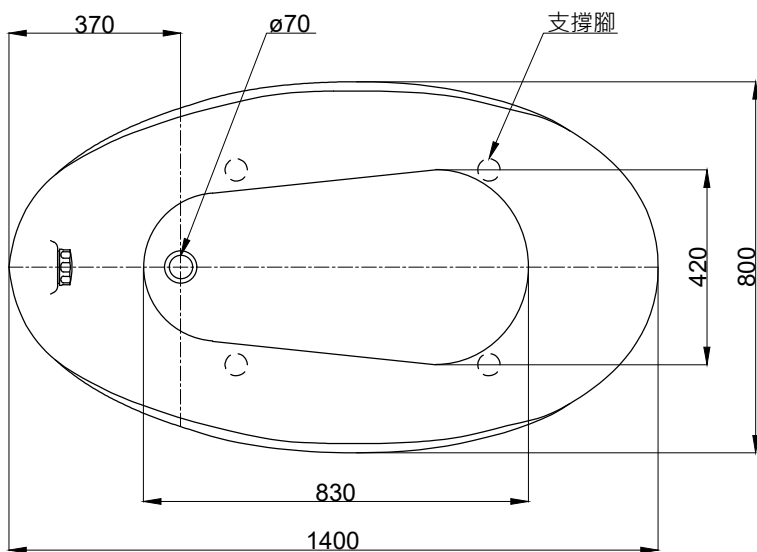

注意事項：

1. 請勿使用酸、鹼清潔劑清潔產品。
2. 此款缸型須訂貨生產。
3. 為確保安全，建議加裝安全扶手，並於進出浴缸時確實緊握安全扶手。
4. 獨立浴缸僅做空缸，不可做按摩浴缸。
5. 產品顏色及樣式均以實品為準，若有更改，恕不另行通知。

軟管長度約90cm

支撐腳可調整高低

容水量約170L  
浴缸支撐腳4支

最後修改日期	2024年06月04日	製圖	Yuan	比例	1:15	品名	獨立浴缸
備註		審核	Robin	單位	mm	型號	BK202B