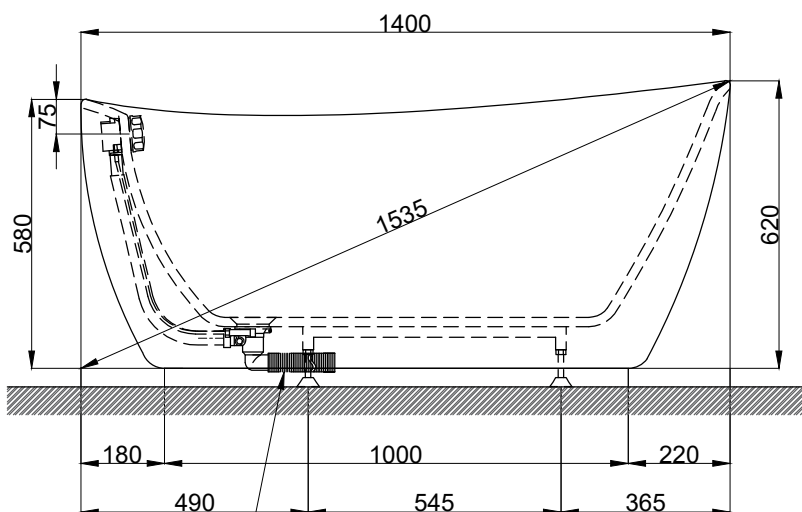

注意事項：

1. 請勿使用酸、鹼清潔劑清潔產品。
2. 此款缸型須訂貨生產。
3. 為確保安全，建議加裝安全扶手，並於進出浴缸時確實緊握安全扶手。
4. 獨立浴缸僅做空缸，不可做按摩浴缸。
5. 產品顏色及樣式均以實品為準，若有更改，恕不另行通知。

軟管長度約90cm

支撐腳可調整高低

容水量約170L  
浴缸支撐腳4支

最後修改日期	2024年06月04日	製圖	Yuan	比例	1:15	品名	獨立浴缸
備註		審核	Robin	單位	mm	型號	BK202B