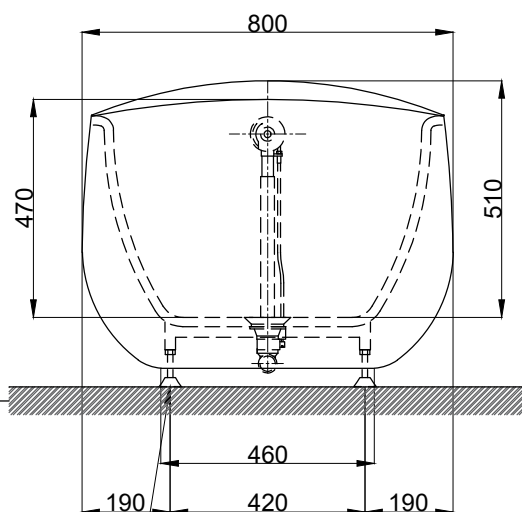

注意事項：

1. 請勿使用酸、鹼清潔劑清潔產品。
2. 此款缸型須訂貨生產。
3. 為確保安全，建議加裝安全扶手，並於進出浴缸時確實緊握安全扶手。
4. 獨立浴缸僅做空缸，不可做按摩浴缸。
5. 產品顏色及樣式均以實品為準，若有更改，恕不另行通知。

軟管長度約90cm

支撐腳可調整高低

容水量約170L  
浴缸支撐腳4支

最後修改日期	2024年06月04日	製圖	Yuan	比例	1:15	品名	獨立浴缸
備註		審核	Robin	單位	mm	型號	BK202B