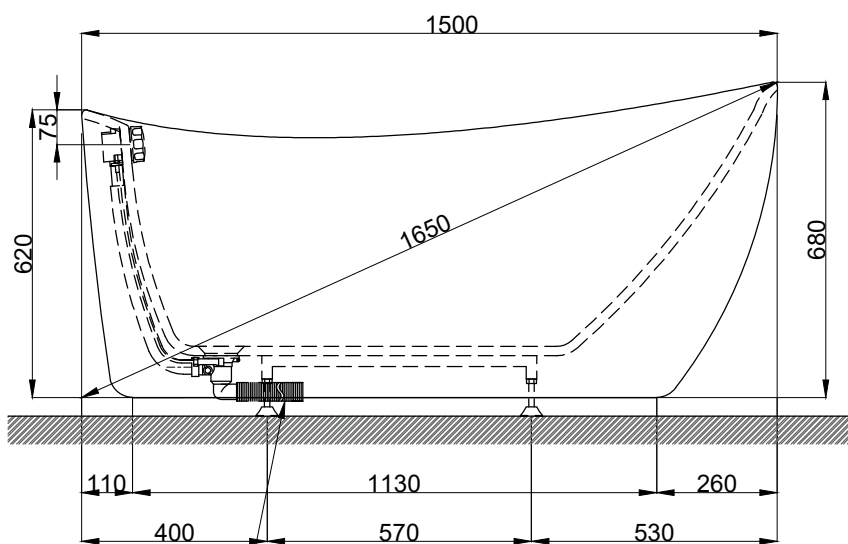

注意事項：

1. 請勿使用酸、鹼清潔劑清潔產品。
2. 此款缸型須訂貨生產。
3. 為確保安全，建議加裝安全扶手，並於進出浴缸時確實緊握安全扶手。
4. 獨立浴缸僅做空缸，不可做按摩浴缸。
5. 產品顏色及樣式均以實品為準，若有更改，恕不另行通知。

容水量約177L
浴缸支撐腳4支

ovo 京典衛浴

最後修改日期

2024年06月06日

製圖

Yuan

比例

1:15

品名

獨立浴缸

備註

審核

Robin

單位

mm

型號

BK202C