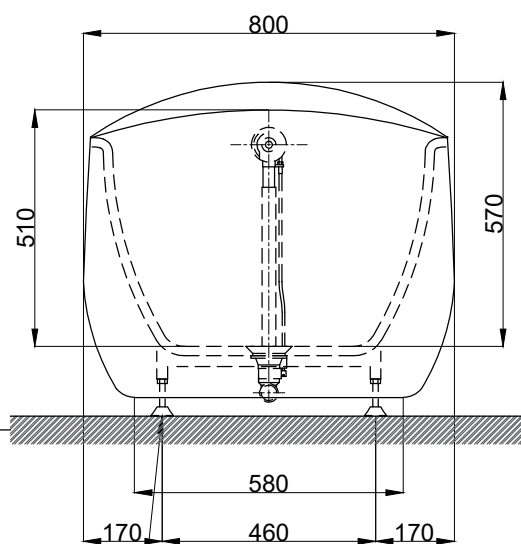

注意事項：

1. 請勿使用酸、鹼清潔劑清潔產品。
2. 此款缸型須訂貨生產。
3. 為確保安全，建議加裝安全扶手，並於進出浴缸時確實緊握安全扶手。
4. 獨立浴缸僅做空缸，不可做按摩浴缸。
5. 產品顏色及樣式均以實品為準，若有更改，恕不另行通知。

容水量約177L
浴缸支撐腳4支

ovo 京典衛浴

最後修改日期

2024年06月06日

製圖

Yuan

比例

1:15

品名

獨立浴缸

備註

審核

Robin

單位

mm

型號

BK202C