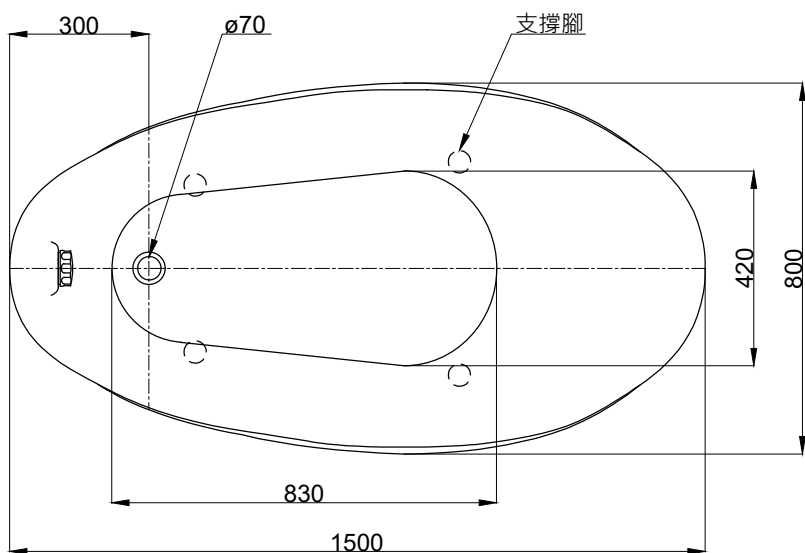

注意事項：

1. 請勿使用酸、鹼清潔劑清潔產品。
2. 此款缸型須訂貨生產。
3. 為確保安全，建議加裝安全扶手，並於進出浴缸時確實緊握安全扶手。
4. 獨立浴缸僅做空缸，不可做按摩浴缸。
5. 產品顏色及樣式均以實品為準，若有更改，恕不另行通知。

容水量約177L
浴缸支撐腳4支

ovo 京典衛浴

最後修改日期

2024年06月06日

製圖

Yuan

比例

1:15

品名

獨立浴缸

備註

審核

Robin

單位

mm

型號

BK202C