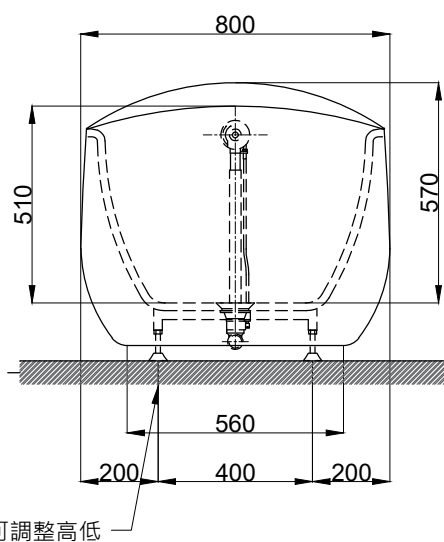

注意事項：

1. 請勿使用酸、鹼清潔劑清潔產品。
2. 此款缸型須訂貨生產。
3. 為確保安全，建議加裝安全扶手，並於進出浴缸時確實緊握安全扶手。
4. 獨立浴缸僅做空缸，不可做按摩浴缸。
5. 產品顏色及樣式均以實品為準，若有更改，恕不另行通知。

容水量約192L
浴缸支撐腳4支

最後修改日期	2024年06月06日	製圖	Yuan	比例	1:18	品名	獨立浴缸
備註		審核	Robin	單位	mm	型號	BK202D