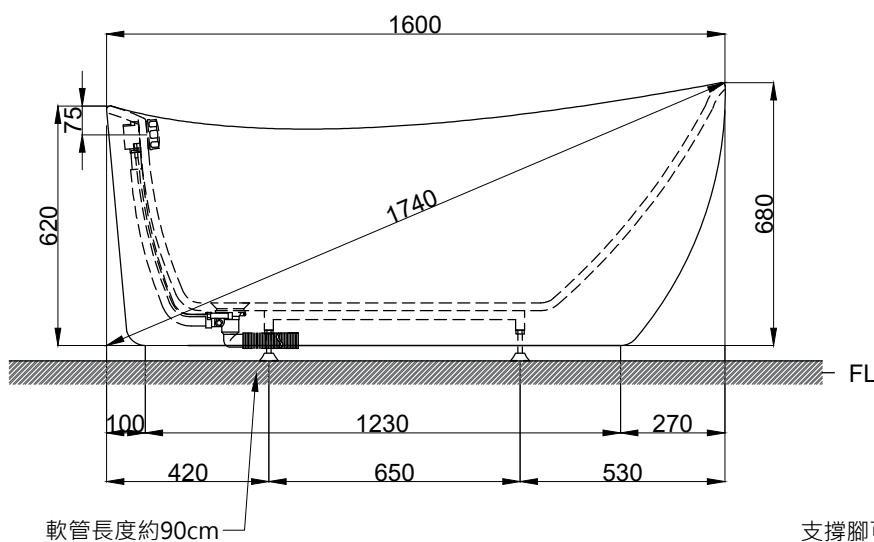

注意事項：

1. 請勿使用酸、鹼清潔劑清潔產品。
2. 此款缸型須訂貨生產。
3. 為確保安全，建議加裝安全扶手，並於進出浴缸時確實緊握安全扶手。
4. 獨立浴缸僅做空缸，不可做按摩浴缸。
5. 產品顏色及樣式均以實品為準，若有更改，恕不另行通知。

容水量約192L
浴缸支撐腳4支

最後修改日期	2024年06月06日	製圖	Yuan	比例	1:18	品名	獨立浴缸
備註		審核	Robin	單位	mm	型號	BK202D