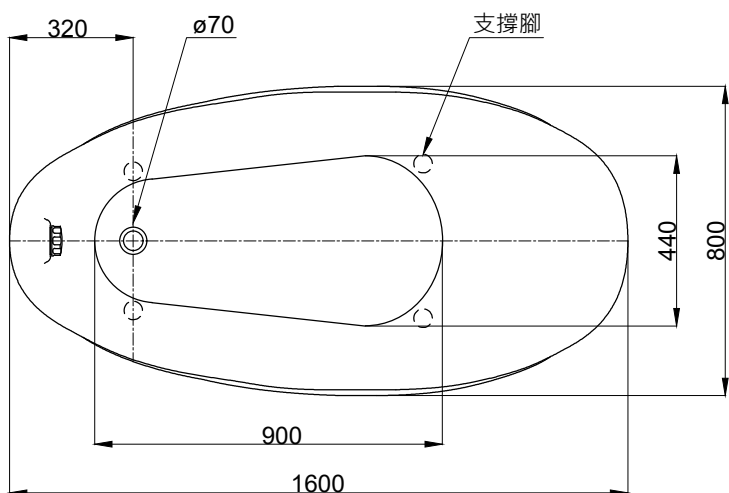

注意事項：

1. 請勿使用酸、鹼清潔劑清潔產品。
2. 此款缸型須訂貨生產。
3. 為確保安全，建議加裝安全扶手，並於進出浴缸時確實緊握安全扶手。
4. 獨立浴缸僅做空缸，不可做按摩浴缸。
5. 產品顏色及樣式均以實品為準，若有更改，恕不另行通知。

容水量約192L
浴缸支撐腳4支

最後修改日期	2024年06月06日	製圖	Yuan	比例	1:18	品名	獨立浴缸
備註		審核	Robin	單位	mm	型號	BK202D