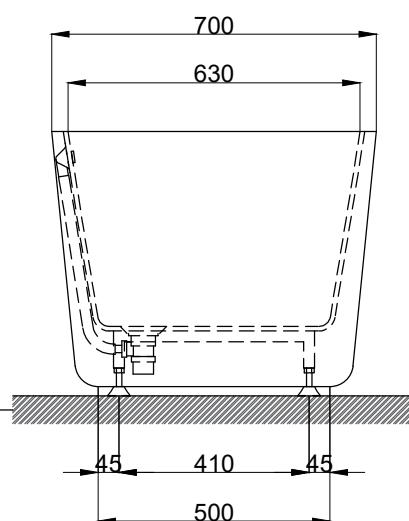

注意事項：

1. 請勿使用酸、鹼清潔劑清潔產品。
2. 此款缸型須訂貨生產。
3. 為確保安全，建議加裝安全扶手，並於進出浴缸時確實緊握安全扶手。
4. 獨立浴缸僅做空缸，不可做按摩浴缸。
5. 產品顏色及樣式均以實品為準，若有更改，恕不另行通知。

軟管長度約70cm 支撐腳可調整高低

容水量約152L
浴缸支撐腳4支

最後修改日期	2024年05月10日	製圖	Yuan	比例	1:15	品名	獨立浴缸
備註		審核	Robin	單位	mm	型號	BK206A