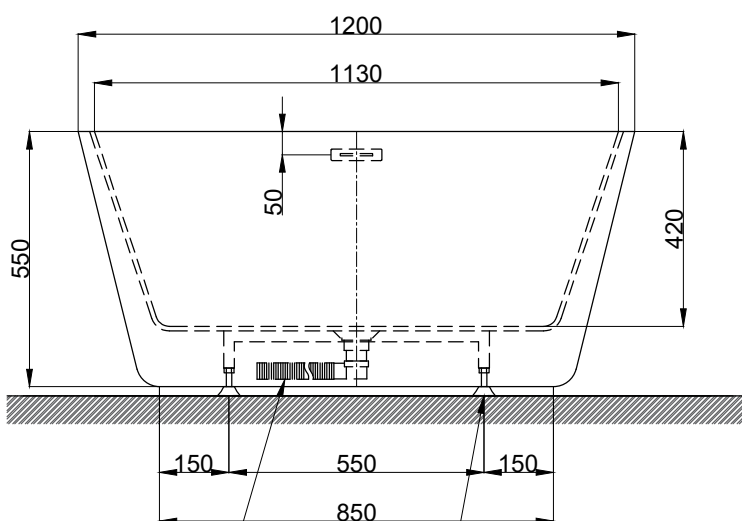

注意事項：

1. 請勿使用酸、鹼清潔劑清潔產品。
2. 此款缸型須訂貨生產。
3. 為確保安全，建議加裝安全扶手，並於進出浴缸時確實緊握安全扶手。
4. 獨立浴缸僅做空缸，不可做按摩浴缸。
5. 產品顏色及樣式均以實品為準，若有更改，恕不另行通知。

軟管長度約70cm 支撐腳可調整高低

容水量約152L
浴缸支撐腳4支

最後修改日期	2024年05月10日	製圖	Yuan	比例	1:15	品名	獨立浴缸
備註		審核	Robin	單位	mm	型號	BK206A