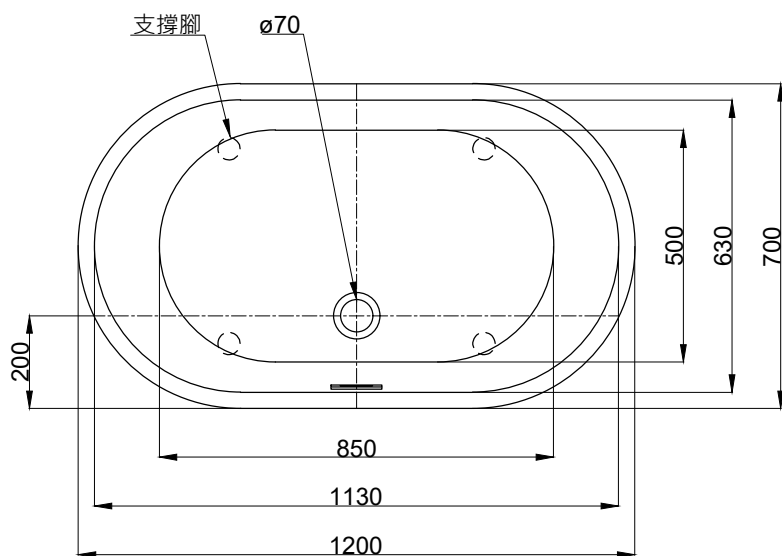

注意事項：

1. 請勿使用酸、鹼清潔劑清潔產品。
2. 此款缸型須訂貨生產。
3. 為確保安全，建議加裝安全扶手，並於進出浴缸時確實緊握安全扶手。
4. 獨立浴缸僅做空缸，不可做按摩浴缸。
5. 產品顏色及樣式均以實品為準，若有更改，恕不另行通知。

軟管長度約70cm 支撐腳可調整高低

容水量約152L
浴缸支撐腳4支

最後修改日期	2024年05月10日	製圖	Yuan	比例	1:15	品名	獨立浴缸
備註		審核	Robin	單位	mm	型號	BK206A