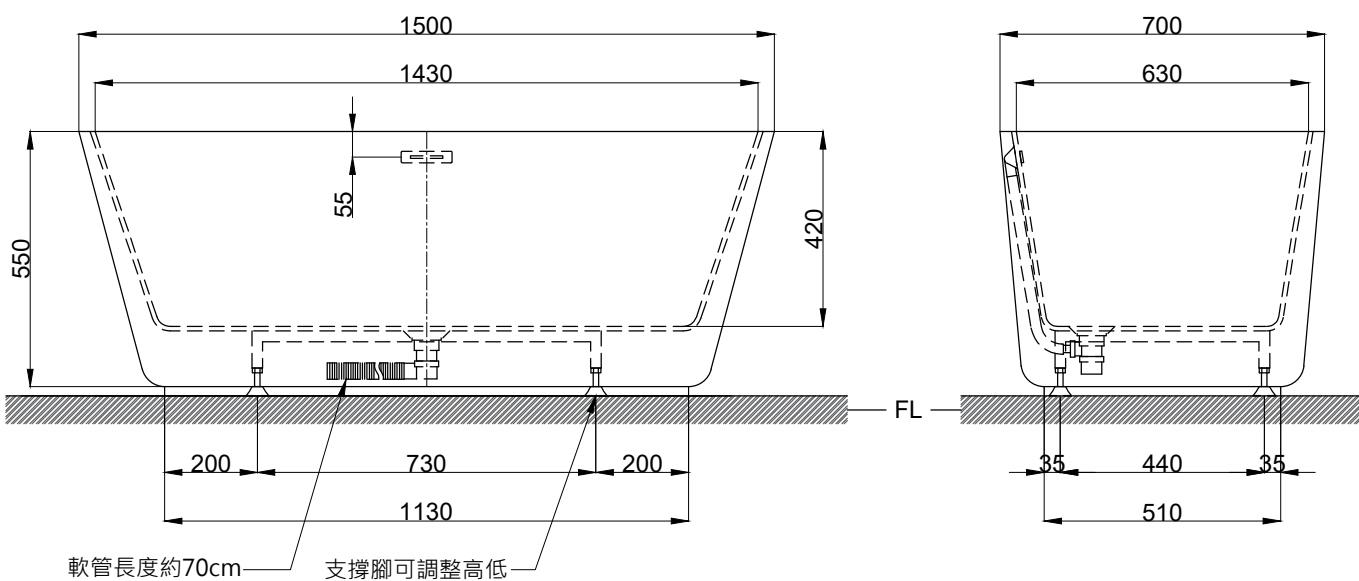

注意事項：

1. 請勿使用酸、鹼清潔劑清潔產品。
2. 此款缸型須訂貨生產。
3. 為確保安全，建議加裝安全扶手，並於進出浴缸時確實緊握安全扶手。
4. 獨立浴缸僅做空缸，不可做按摩浴缸。
5. 產品顏色及樣式均以實品為準，若有更改，恕不另行通知。

容水量約203L
浴缸支撐腳4支