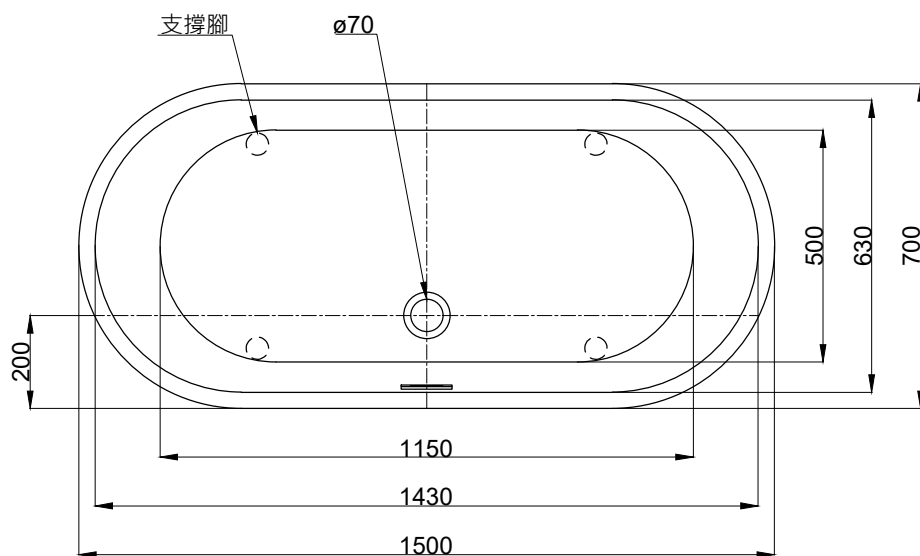

注意事項：

1. 請勿使用酸、鹼清潔劑清潔產品。
2. 此款缸型須訂貨生產。
3. 為確保安全，建議加裝安全扶手，並於進出浴缸時確實緊握安全扶手。
4. 獨立浴缸僅做空缸，不可做按摩浴缸。
5. 產品顏色及樣式均以實品為準，若有更改，恕不另行通知。

容水量約203L
浴缸支撐腳4支