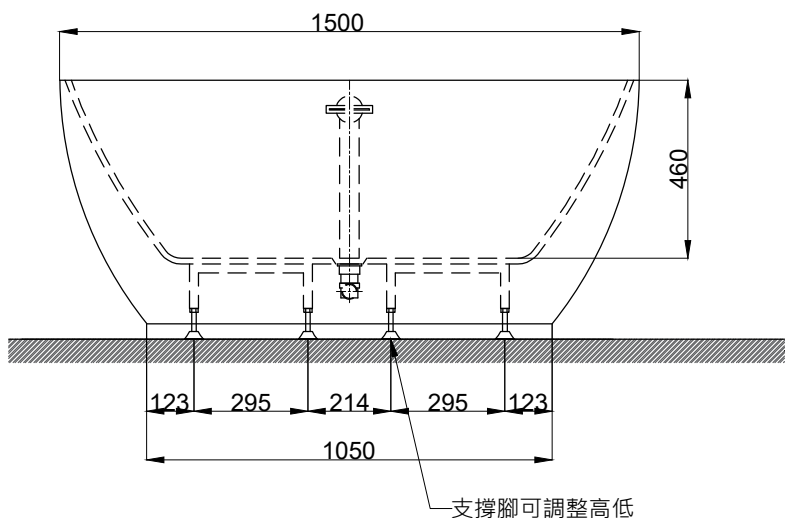

注意事項：

1. 請勿使用酸、鹼清潔劑清潔產品。
2. 此款缸型須訂貨生產。
3. 為確保安全，建議加裝安全扶手，並於進出浴缸時確實緊握安全扶手。
4. 獨立浴缸僅做空缸，不可做按摩浴缸。
5. 產品顏色及樣式均以實品為準，若有更改，恕不另行通知。
6. 本公司保留一切有關產品修改或改進產品材料、品質、規格與停產等之權利。

容水量約230L  
浴缸支撐腳6支

最後修改日期	2022年11月07日	製圖	Yuan	比例	1:18	品名	獨立浴缸
備註		審核	Robin	單位	mm	型號	BK207A