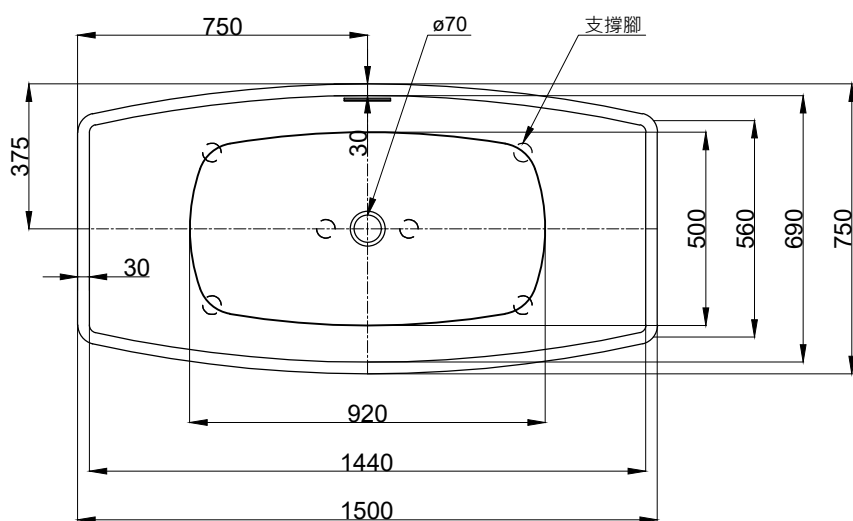

注意事項：

1. 請勿使用酸、鹼清潔劑清潔產品。
2. 此款缸型須訂貨生產。
3. 為確保安全，建議加裝安全扶手，並於進出浴缸時確實緊握安全扶手。
4. 獨立浴缸僅做空缸，不可做按摩浴缸。
5. 產品顏色及樣式均以實品為準，若有更改，恕不另行通知。
6. 本公司保留一切有關產品修改或改進產品材料、品質、規格與停產等之權利。

容水量約230L  
浴缸支撐腳6支

最後修改日期	2022年11月07日	製圖	Yuan	比例	1:18	品名	獨立浴缸
備註		審核	Robin	單位	mm	型號	BK207A