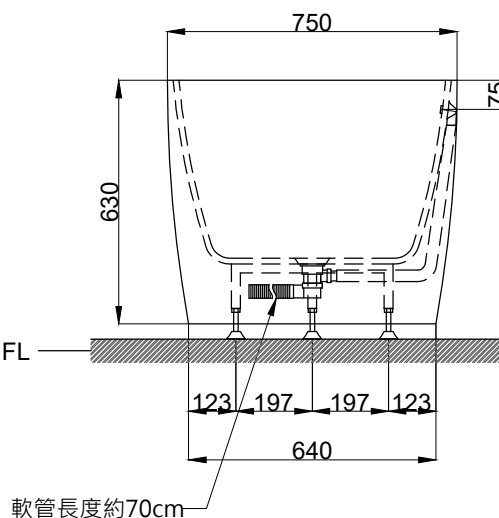

注意事項：

1. 請勿使用酸、鹼清潔劑清潔產品。
2. 此款缸型須訂貨生產。
3. 為確保安全，建議加裝安全扶手，並於進出浴缸時確實緊握安全扶手。
4. 獨立浴缸僅做空缸，不可做按摩浴缸。
5. 產品顏色及樣式均以實品為準，若有更改，恕不另行通知。
6. 本公司保留一切有關產品修改或改進產品材料、品質、規格與停產等之權利。

容水量約230L  
浴缸支撐腳6支

最後修改日期	2022年11月07日	製圖	Yuan	比例	1:18	品名	獨立浴缸
備註		審核	Robin	單位	mm	型號	BK207A