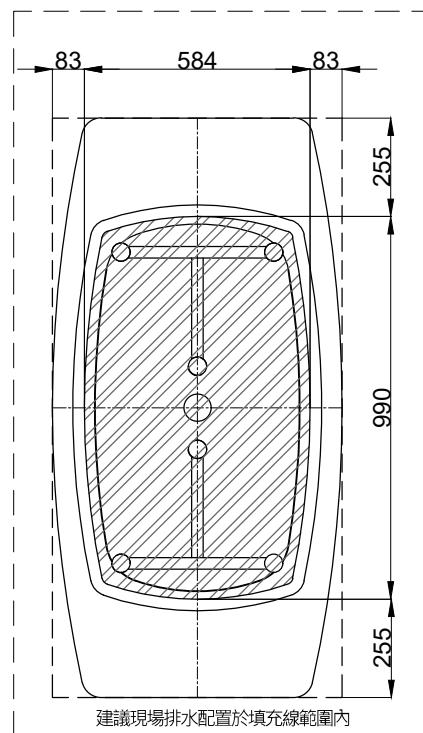

注意事項：

1. 請勿使用酸、鹼清潔劑清潔產品。
2. 此款缸型須訂貨生產。
3. 為確保安全，建議加裝安全扶手，並於進出浴缸時確實緊握安全扶手。
4. 獨立浴缸僅做空缸，不可做按摩浴缸。
5. 產品顏色及樣式均以實品為準，若有更改，恕不另行通知。
6. 本公司保留一切有關產品修改或改進產品材料、品質、規格與停產等之權利。

容水量約230L  
浴缸支撐腳6支

最後修改日期	2022年11月07日	製圖	Yuan	比例	1:18	品名	獨立浴缸
備註		審核	Robin	單位	mm	型號	BK207A