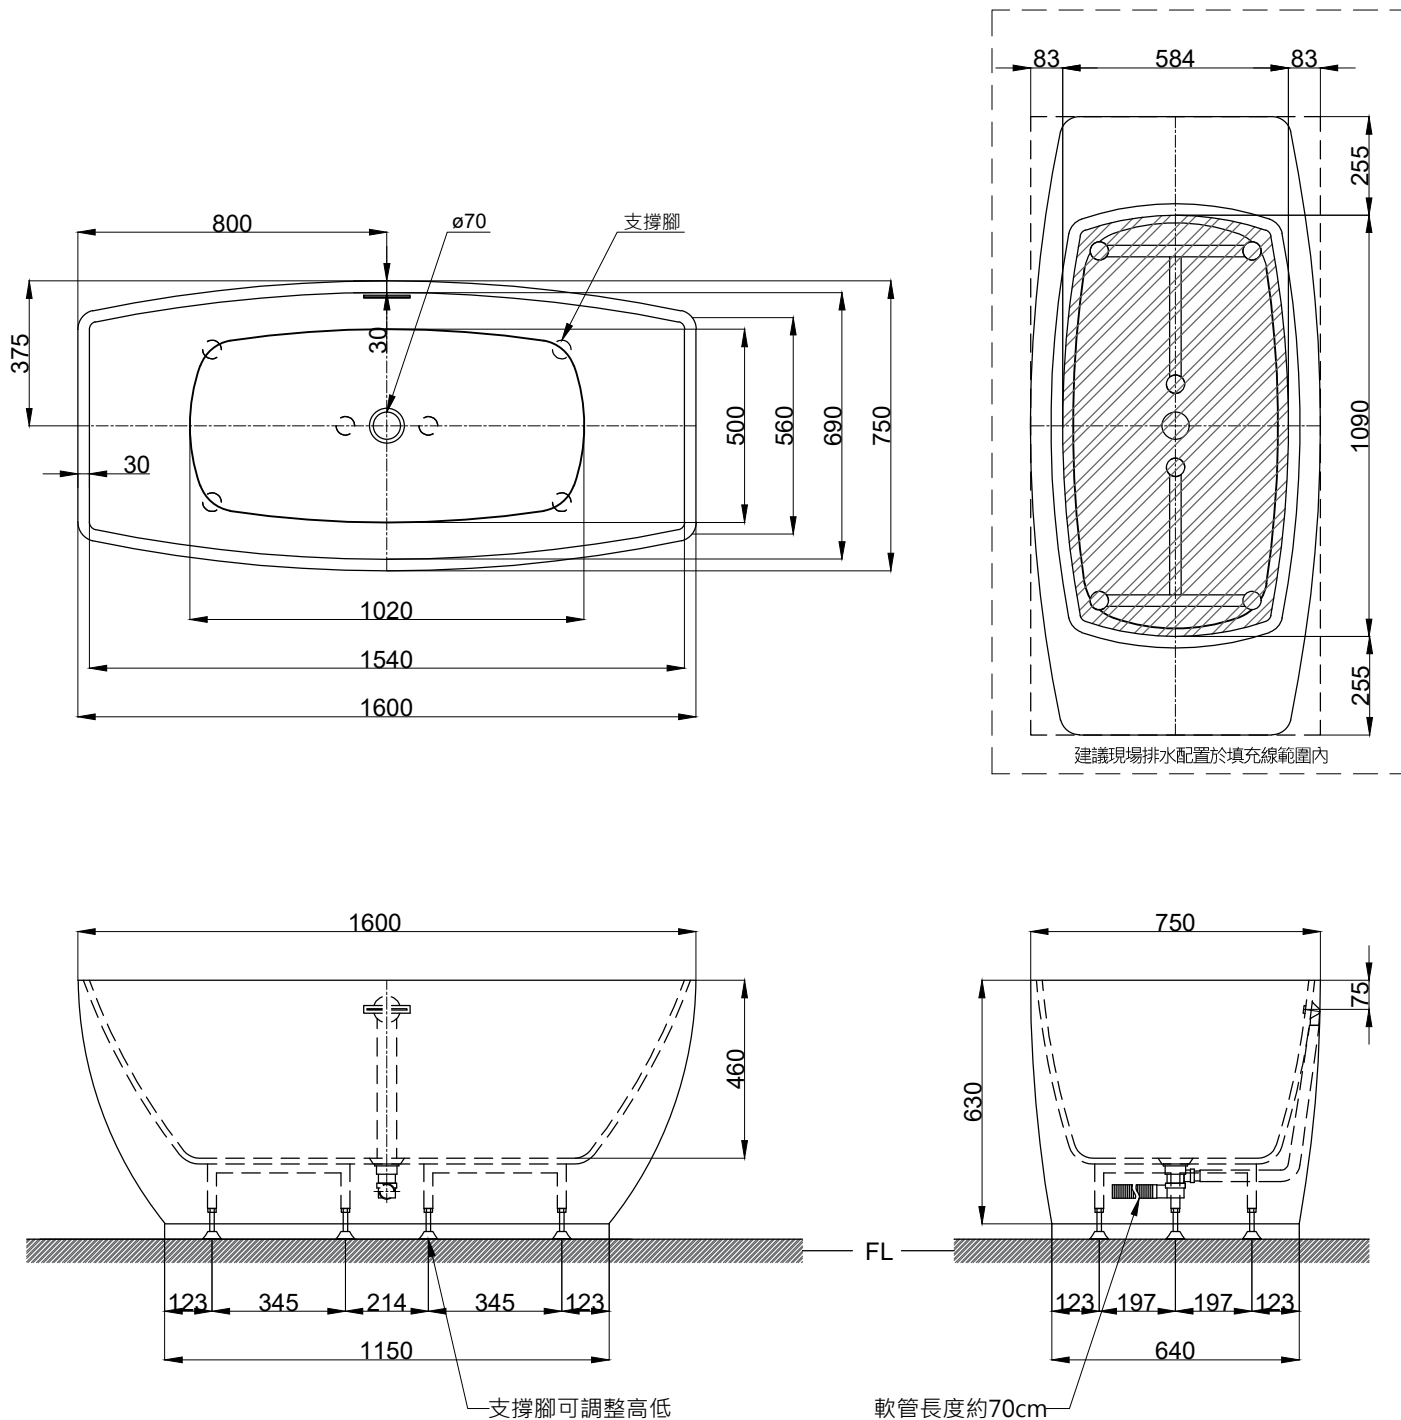

注意事項：

1. 請勿使用酸、鹼清潔劑清潔產品。
2. 此款缸型須訂貨生產。
3. 為確保安全，建議加裝安全扶手，並於進出浴缸時確實緊握安全扶手。
4. 獨立浴缸僅做空缸，不可做按摩浴缸。
5. 產品顏色及樣式均以實品為準，若有更改，恕不另行通知。
6. 本公司保留一切有關產品修改或改進產品材料、品質、規格與停產等之權利。

容水量約245L
浴缸支撐腳6支

最後修改日期	2022年11月07日	製圖	Yuan	比例	1:18	品名	獨立浴缸
備註		審核	Robin	單位	mm	型號	BK207B