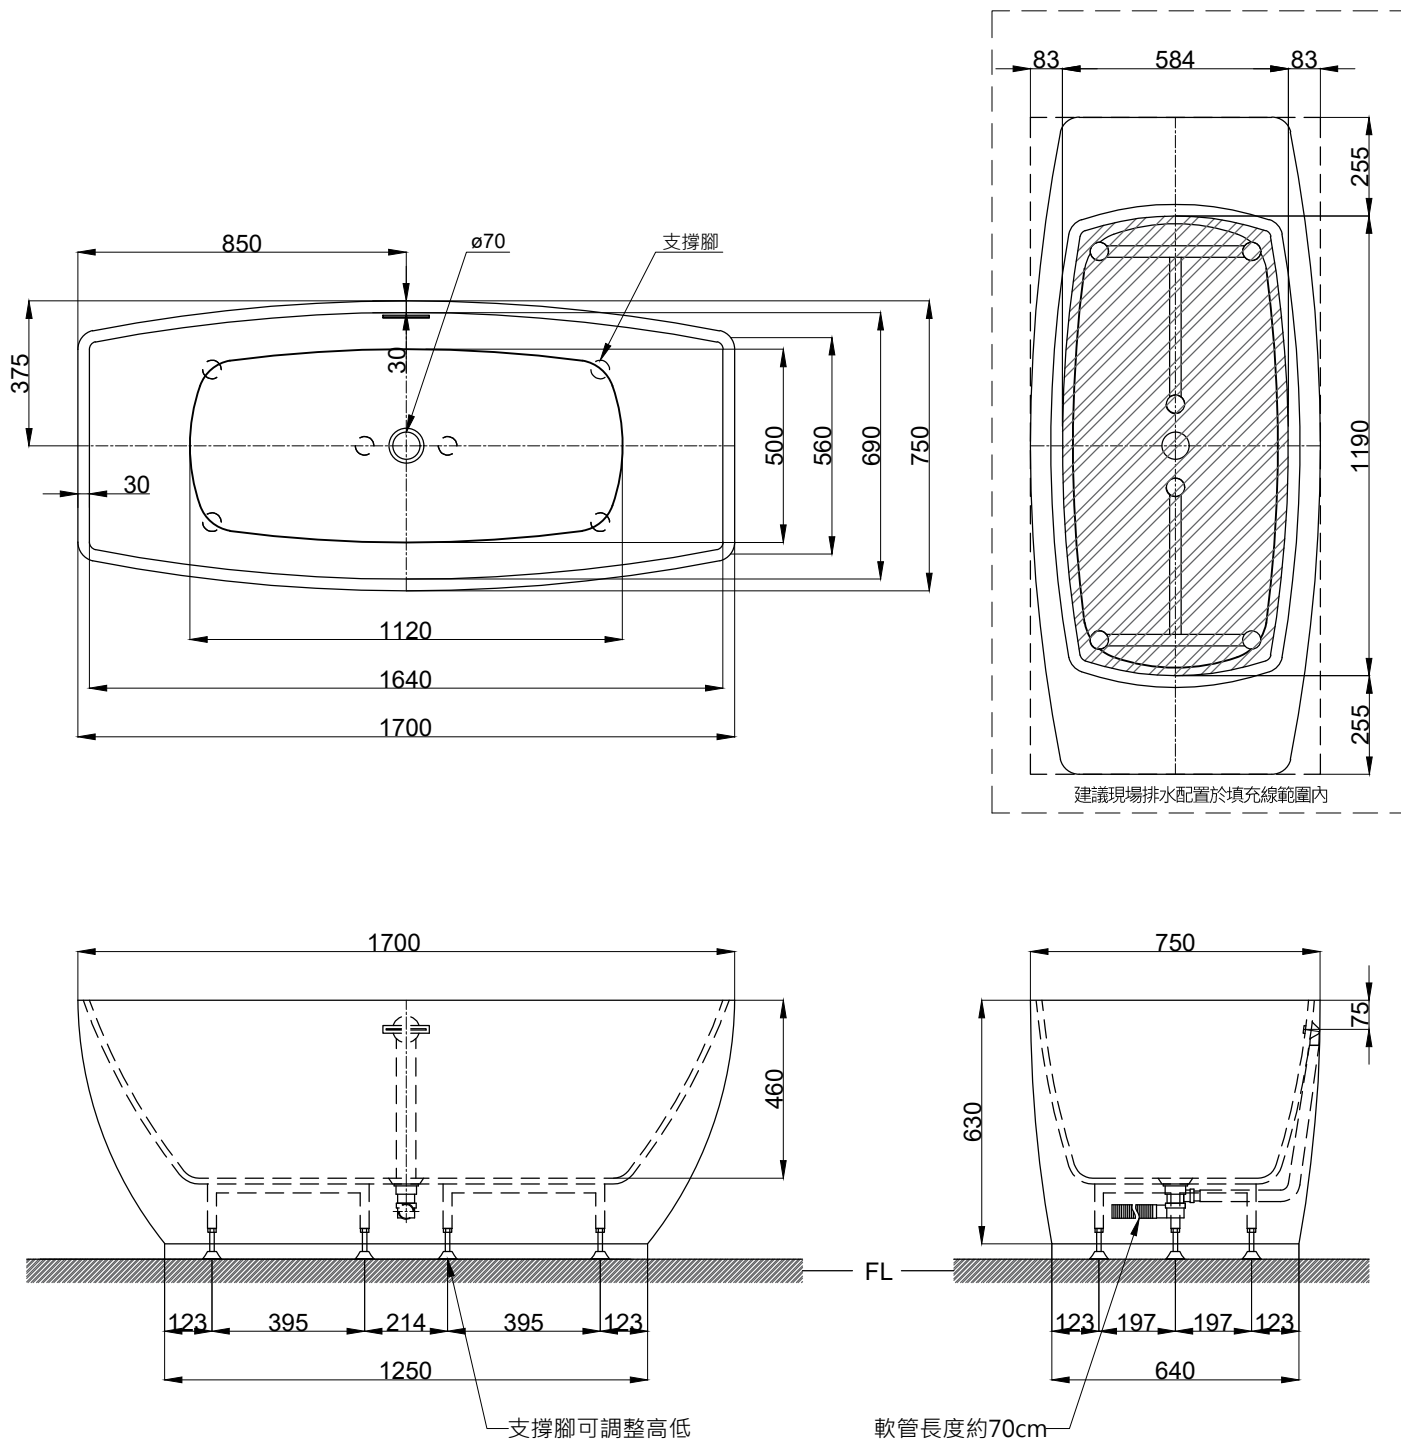

注意事項：

1. 請勿使用酸、鹼清潔劑清潔產品。
2. 此款缸型須訂貨生產。
3. 為確保安全，建議加裝安全扶手，並於進出浴缸時確實緊握安全扶手。
4. 獨立浴缸僅做空缸，不可做按摩浴缸。
5. 產品顏色及樣式均以實品為準，若有更改，恕不另行通知。
6. 本公司保留一切有關產品修改或改進產品材料、品質、規格與停產等之權利。

容水量約260L
浴缸支撐腳6支

ovo 京典衛浴

最後修改日期	2022年11月07日	製圖	Yuan	比例	1:18	品名	獨立浴缸
備註		審核	Robin	單位	mm	型號	BK207C