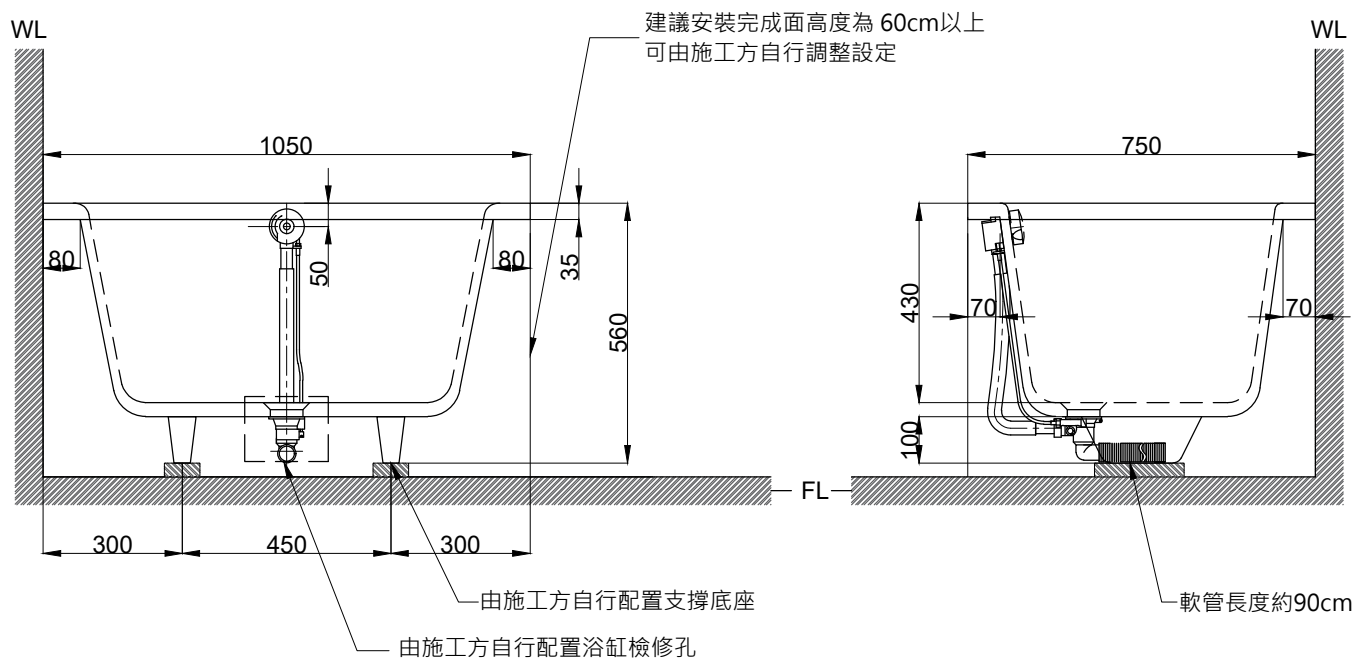

注意事項：

1. 請勿使用酸、鹼清潔劑清潔產品。
2. 此款缸型須訂貨生產，請於到貨前保留現場安裝及搬運空間。
3. 請於產品送達安裝現場後再進行砌磚作業。
4. 為確保安全，建議加裝安全扶手，並於進出浴缸時確實緊握安全扶手。
5. 產品顏色及樣式均以實品為準，若有更改，恕不另行通知。
6. 本公司保留一切有關產品修改或改進產品材料、品質、規格與停產等之權利。

容水量約 140L
含旋轉式落水口組

最後修改日期	2023年05月25日	製圖	Yuan	比例	1:15	品名	砌牆式空缸
備註		審核	Robin	單位	mm	型號	BH113A