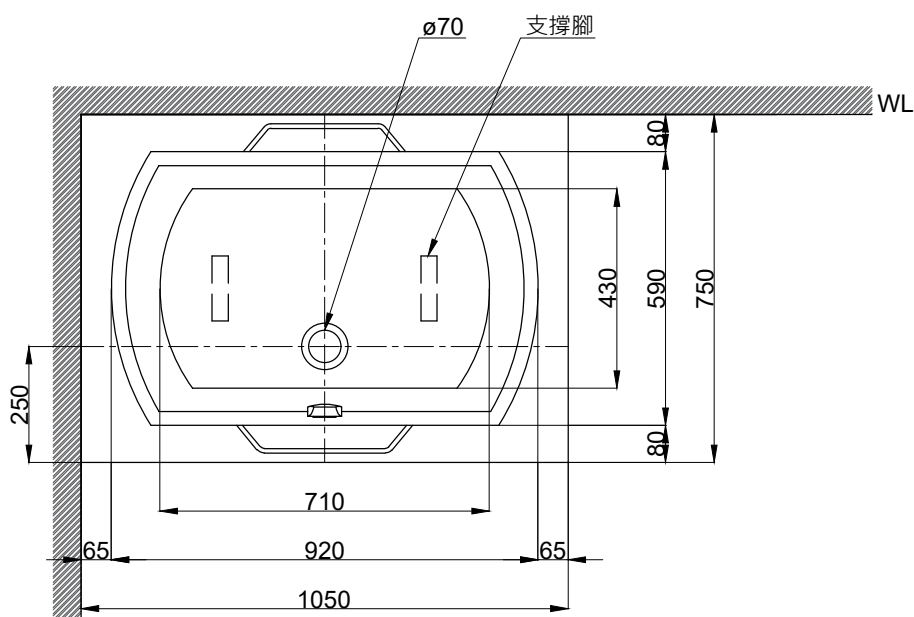

注意事項：

1. 請勿使用酸、鹼清潔劑清潔產品。
2. 此款缸型須訂貨生產，請於到貨前保留現場安裝及搬運空間。
3. 請於產品送達安裝現場後再進行砌磚作業。
4. 為確保安全，建議加裝安全扶手，並於進出浴缸時確實緊握安全扶手。
5. 產品顏色及樣式均以實品為準，若有更改，恕不另行通知。
6. 本公司保留一切有關產品修改或改進產品材料、品質、規格與停產等之權利。

容水量約 140L
含旋轉式落水口組

最後修改日期	2023年05月25日	製圖	Yuan	比例	1:15	品名	砌牆式空缸
備註		審核	Robin	單位	mm	型號	BH113A