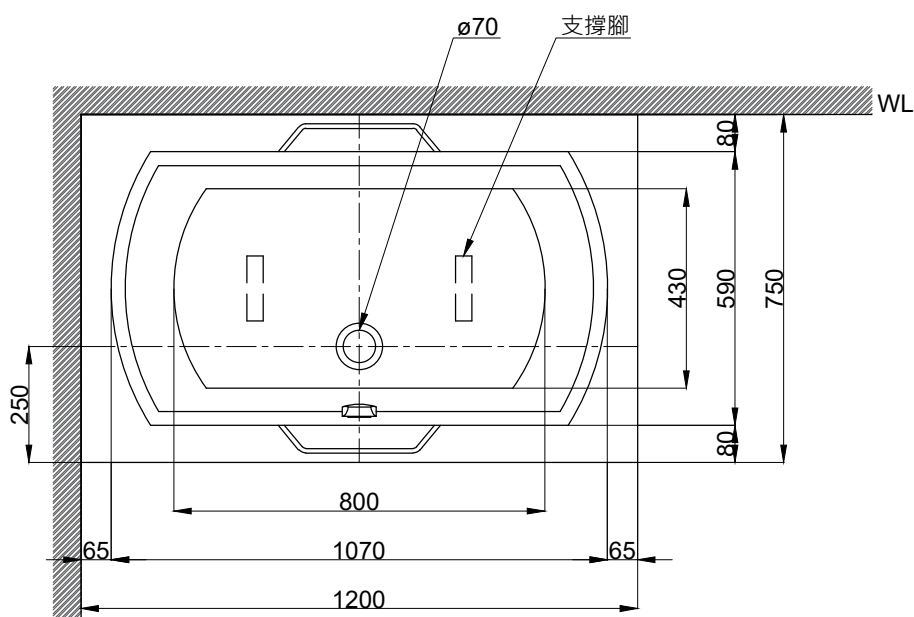

注意事項：

1. 請勿使用酸、鹼清潔劑清潔產品。
2. 此款缸型須訂貨生產，請於到貨前保留現場安裝及搬運空間。
3. 請於產品送達安裝現場後再進行砌磚作業。
4. 為確保安全，建議加裝安全扶手，並於進出浴缸時確實緊握安全扶手。
5. 產品顏色及樣式均以實品為準，若有更改，恕不另行通知。
6. 本公司保留一切有關產品修改或改進產品材料、品質、規格與停產等之權利。

容量約 145L
含旋轉式落水口組

最後修改日期	2023年05月17日	製圖	Yuan	比例	1:15	品名	砌牆式空缸
備註		審核	Robin	單位	mm	型號	BH113B