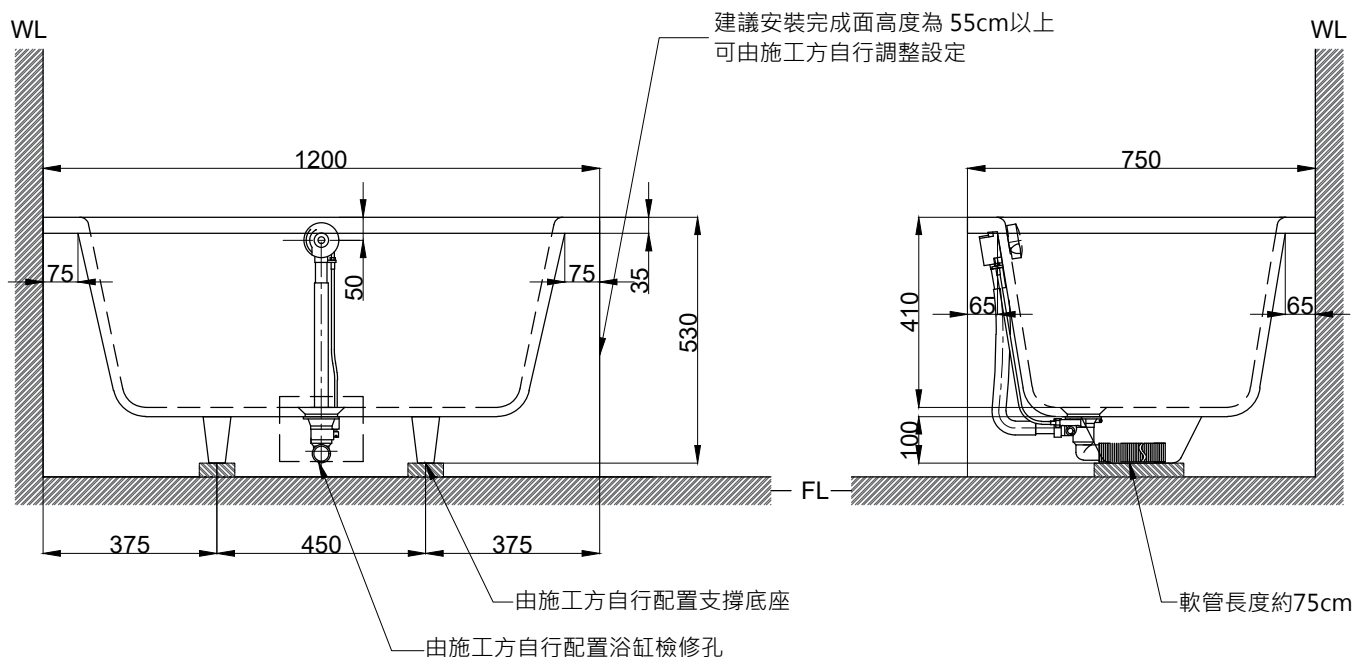

注意事項：

1. 請勿使用酸、鹼清潔劑清潔產品。
2. 此款缸型須訂貨生產，請於到貨前保留現場安裝及搬運空間。
3. 請於產品送達安裝現場後再進行砌磚作業。
4. 為確保安全，建議加裝安全扶手，並於進出浴缸時確實緊握安全扶手。
5. 產品顏色及樣式均以實品為準，若有更改，恕不另行通知。
6. 本公司保留一切有關產品修改或改進產品材料、品質、規格與停產等之權利。

容量約 145L
含旋轉式落水口組

最後修改日期	2023年05月17日	製圖	Yuan	比例	1:15	品名	砌牆式空缸
備註		審核	Robin	單位	mm	型號	BH113B