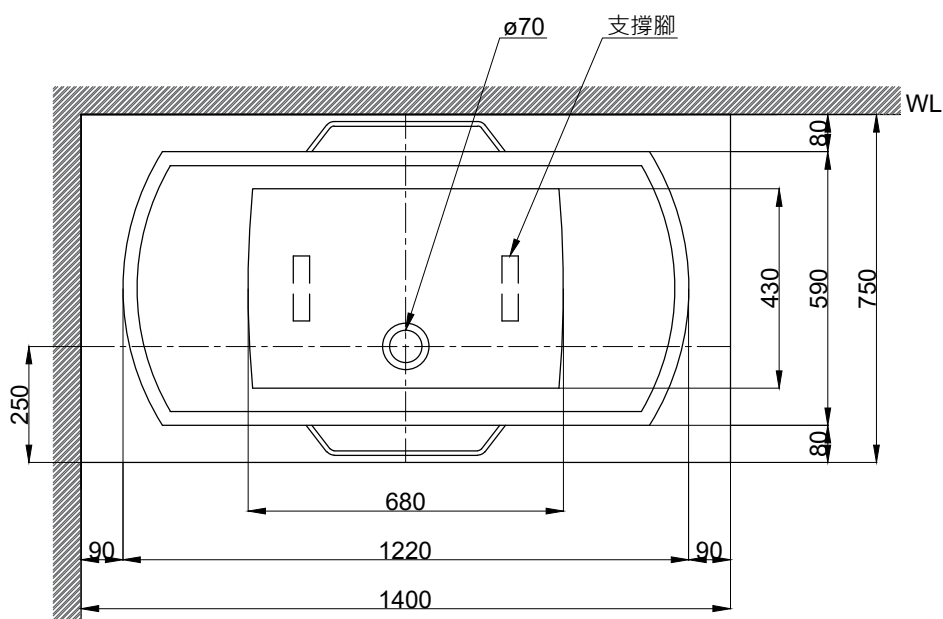

注意事項：

1. 請勿使用酸、鹼清潔劑清潔產品。
2. 此款缸型須訂貨生產，請於到貨前保留現場安裝及搬運空間。
3. 請於產品送達安裝現場後再進行砌磚作業。
4. 為確保安全，建議加裝安全扶手，並於進出浴缸時確實緊握安全扶手。
5. 產品顏色及樣式均以實品為準，若有更改，恕不另行通知。
6. 本公司保留一切有關產品修改或改進產品材料、品質、規格與停產等之權利。

容水量約 150L
含旋轉式落水口組

最後修改日期	2023年05月17日	製圖	Yuan	比例	1:15	品名	砌牆式空缸
備註		審核	Robin	單位	mm	型號	BH113C