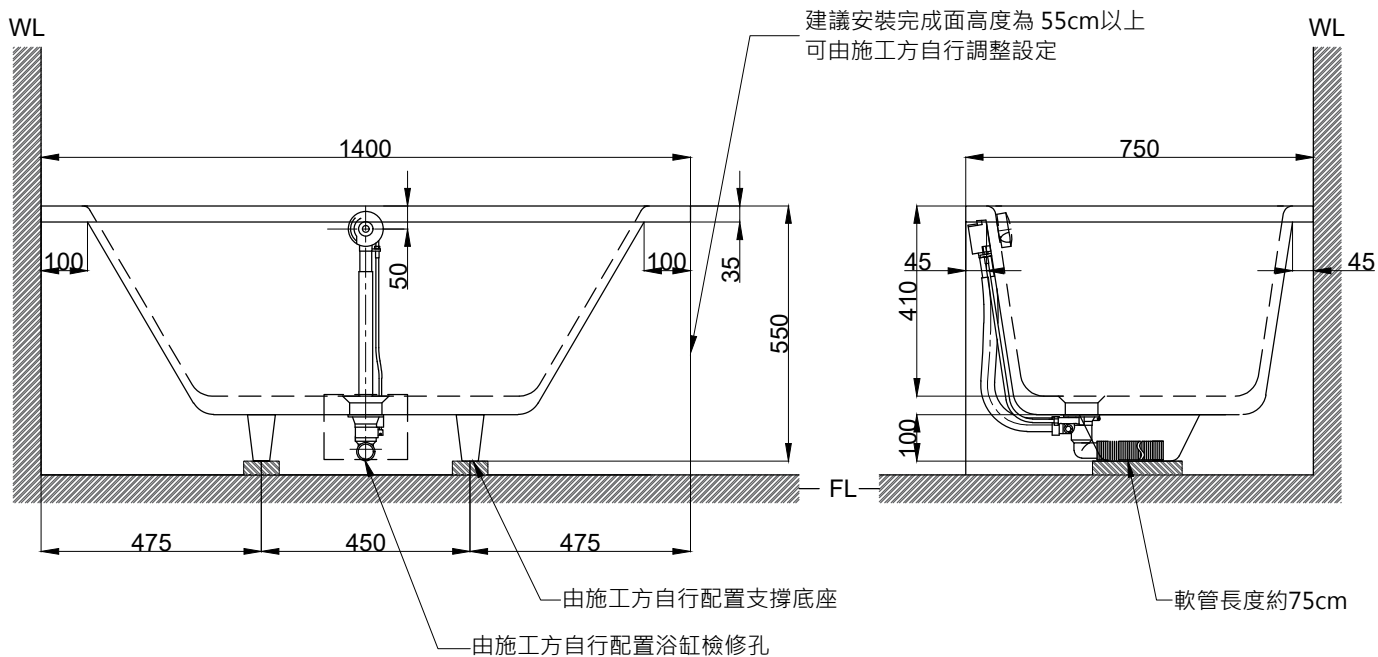

注意事項：

1. 請勿使用酸、鹼清潔劑清潔產品。
2. 此款缸型須訂貨生產，請於到貨前保留現場安裝及搬運空間。
3. 請於產品送達安裝現場後再進行砌磚作業。
4. 為確保安全，建議加裝安全扶手，並於進出浴缸時確實緊握安全扶手。
5. 產品顏色及樣式均以實品為準，若有更改，恕不另行通知。
6. 本公司保留一切有關產品修改或改進產品材料、品質、規格與停產等之權利。

容水量約 150L  
含旋轉式落水口組

最後修改日期	2023年05月17日	製圖	Yuan	比例	1:15	品名	砌牆式空缸
備註		審核	Robin	單位	mm	型號	BH113C