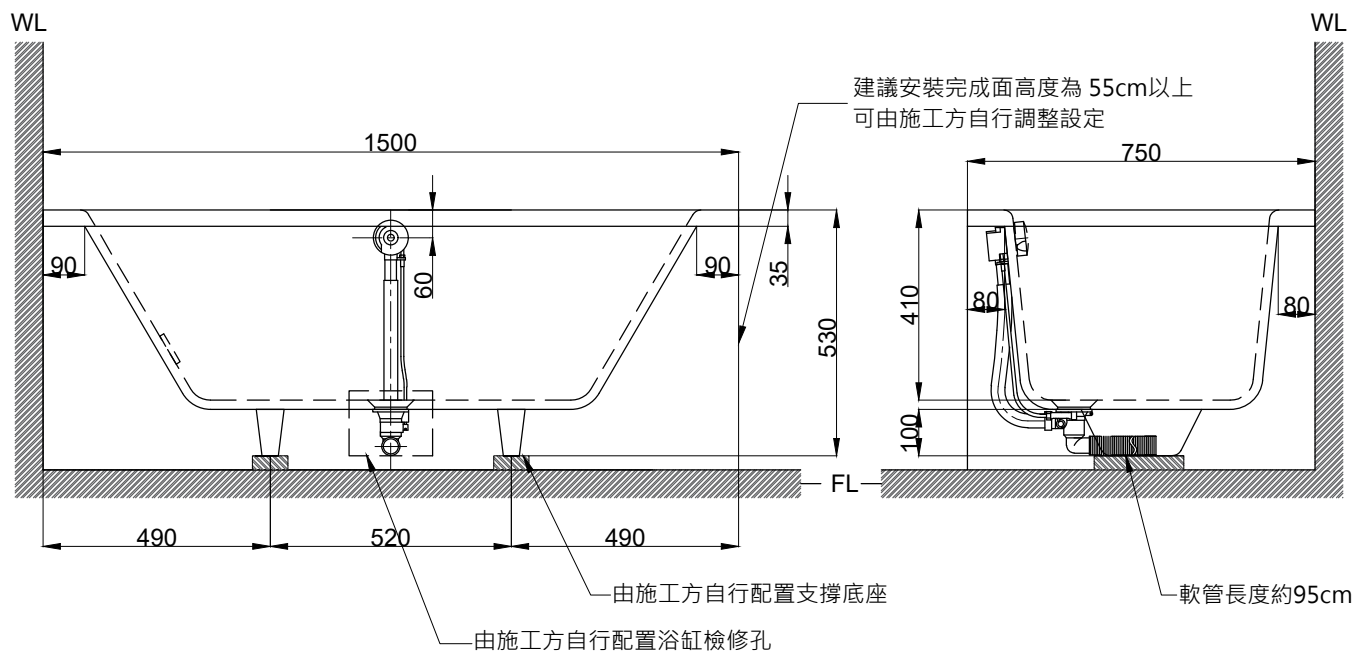

注意事項：

1. 請勿使用酸、鹼清潔劑清潔產品。
2. 此款缸型須訂貨生產，請於到貨前保留現場安裝及搬運空間。
3. 請於產品送達安裝現場後再進行砌磚作業。
4. 為確保安全，建議加裝安全扶手，並於進出浴缸時確實緊握安全扶手。
5. 產品顏色及樣式均以實品為準，若有更改，恕不另行通知。
6. 本公司保留一切有關產品修改或改進產品材料、品質、規格與停產等之權利。

容水量約 160L
含旋轉式落水口組

最後修改日期	2023年07月21日	製圖	Yuan	比例	1:15	品名	砌牆式空缸
備註		審核	Robin	單位	mm	型號	BH113D