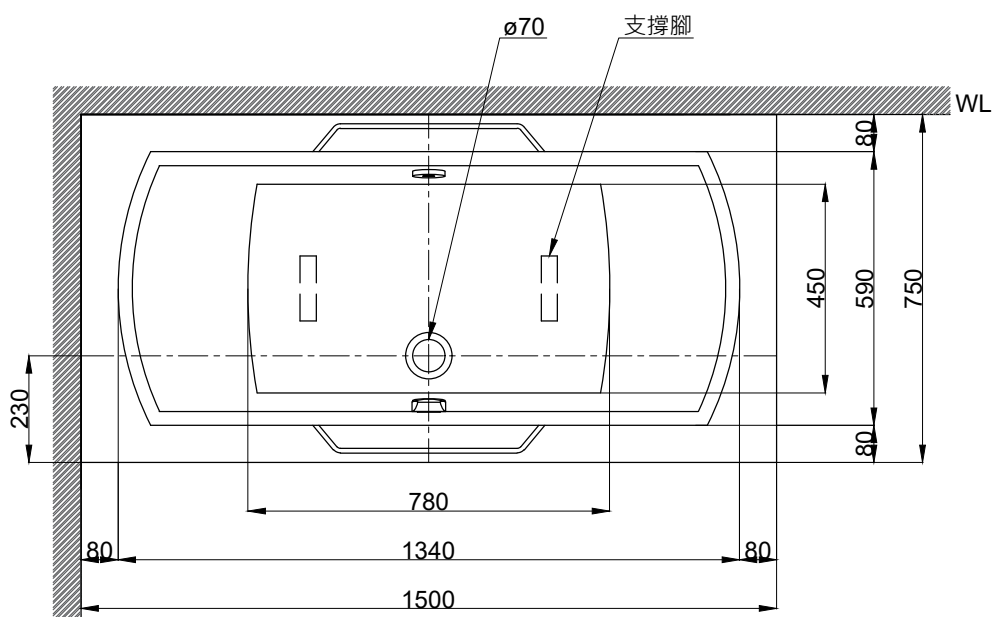

注意事項：

1. 請勿使用酸、鹼清潔劑清潔產品。
2. 此款缸型須訂貨生產，請於到貨前保留現場安裝及搬運空間。
3. 請於產品送達安裝現場後再進行砌磚作業。
4. 為確保安全，建議加裝安全扶手，並於進出浴缸時確實緊握安全扶手。
5. 產品顏色及樣式均以實品為準，若有更改，恕不另行通知。
6. 本公司保留一切有關產品修改或改進產品材料、品質、規格與停產等之權利。

容水量約 160L
含旋轉式落水口組

最後修改日期	2023年07月21日	製圖	Yuan	比例	1:15	品名	砌牆式空缸
備註		審核	Robin	單位	mm	型號	BH113D