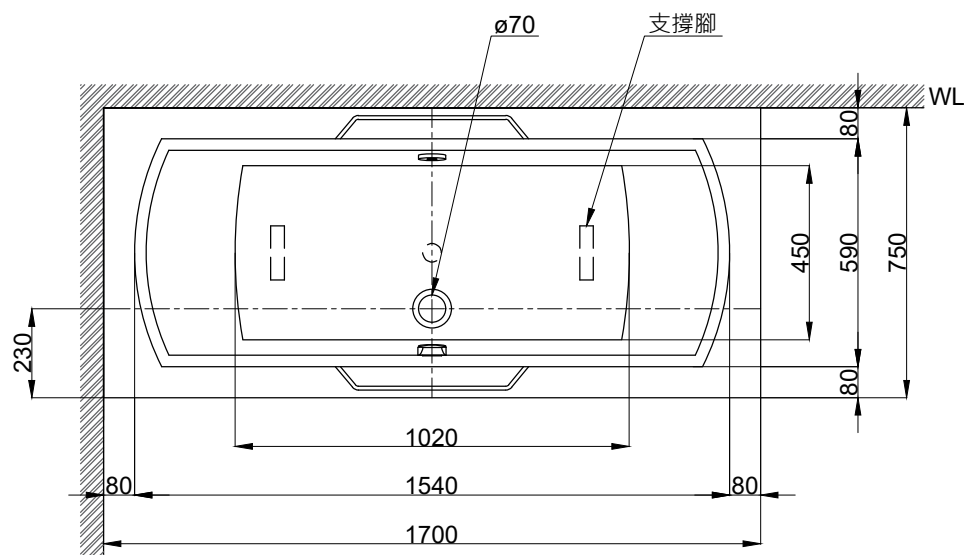

注意事項：

1. 請勿使用酸、鹼清潔劑清潔產品。
2. 此款缸型須訂貨生產，請於到貨前保留現場安裝及搬運空間。
3. 請於產品送達安裝現場後再進行砌磚作業。
4. 為確保安全，建議加裝安全扶手，並於進出浴缸時確實緊握安全扶手。
5. 產品顏色及樣式均以實品為準，若有更改，恕不另行通知。
6. 本公司保留一切有關產品修改或改進產品材料、品質、規格與停產等之權利。

容水量約 188L
含旋轉式落水口組

最後修改日期	2023年12月12日	製圖	Yuan	比例	1:18	品名	砌牆式空缸
備註		審核	Robin	單位	mm	型號	BH113E