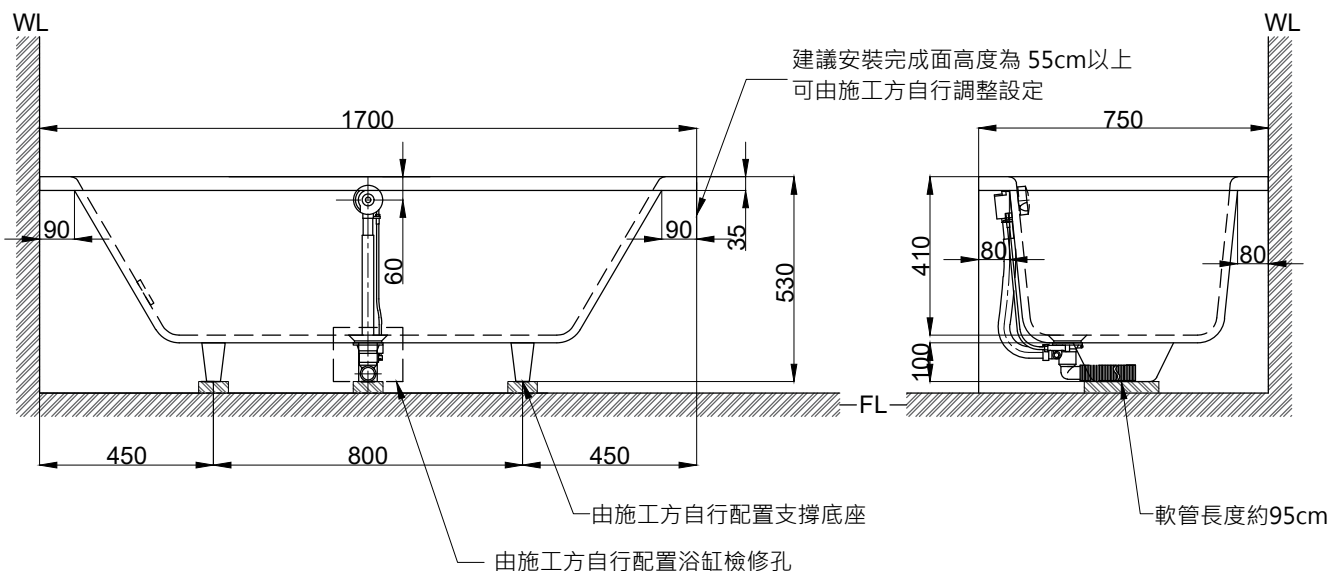

注意事項：

1. 請勿使用酸、鹼清潔劑清潔產品。
2. 此款缸型須訂貨生產，請於到貨前保留現場安裝及搬運空間。
3. 請於產品送達安裝現場後再進行砌磚作業。
4. 為確保安全，建議加裝安全扶手，並於進出浴缸時確實緊握安全扶手。
5. 產品顏色及樣式均以實品為準，若有更改，恕不另行通知。
6. 本公司保留一切有關產品修改或改進產品材料、品質、規格與停產等之權利。

容水量約 188L
含旋轉式落水口組

最後修改日期	2023年12月12日	製圖	Yuan	比例	1:18	品名	砌牆式空缸
備註		審核	Robin	單位	mm	型號	BH113E