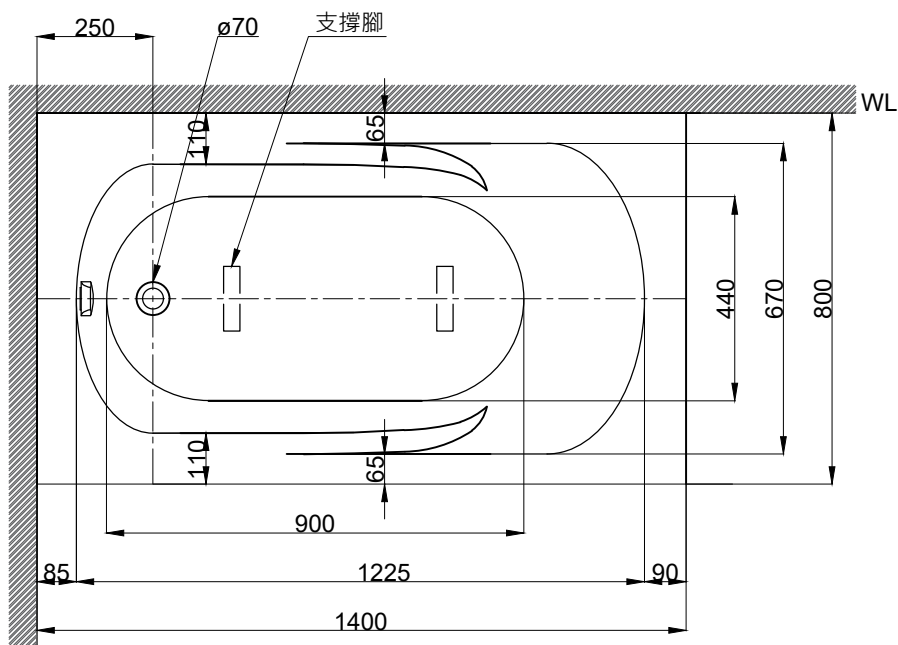

注意事項：

1. 請勿使用酸、鹼清潔劑清潔產品。
2. 此款缸型須訂貨生產，請於到貨前保留現場安裝及搬運空間。
3. 請於產品送達安裝現場後再進行砌磚作業。
4. 為確保安全，建議加裝安全扶手，並於進出浴缸時確實緊握安全扶手。
5. 產品顏色及樣式均以實品為準，若有更改，恕不另行通知。
6. 本公司保留一切有關產品修改或改進產品材料、品質、規格與停產等之權利。

容水量約 182L
含旋轉式落水口組

最後修改日期	2023年05月09日	製圖	Yuan	比例	1:15	品名	砌牆式空缸
備註		審核	Robin	單位	mm	型號	BH115A