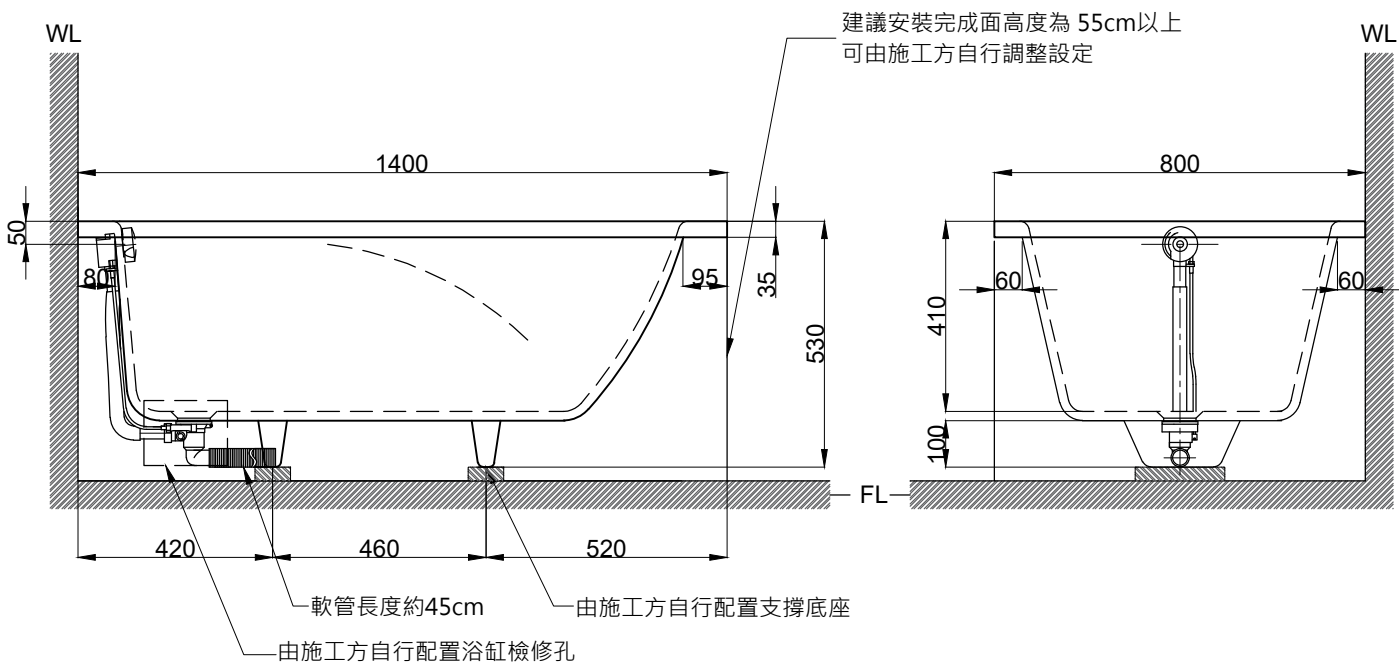

注意事項：

1. 請勿使用酸、鹼清潔劑清潔產品。
2. 此款缸型須訂貨生產，請於到貨前保留現場安裝及搬運空間。
3. 請於產品送達安裝現場後再進行砌磚作業。
4. 為確保安全，建議加裝安全扶手，並於進出浴缸時確實緊握安全扶手。
5. 產品顏色及樣式均以實品為準，若有更改，恕不另行通知。
6. 本公司保留一切有關產品修改或改進產品材料、品質、規格與停產等之權利。

容水量約 182L
含旋轉式落水口組

最後修改日期	2023年05月09日	製圖	Yuan	比例	1:15	品名	砌牆式空缸
備註		審核	Robin	單位	mm	型號	BH115A