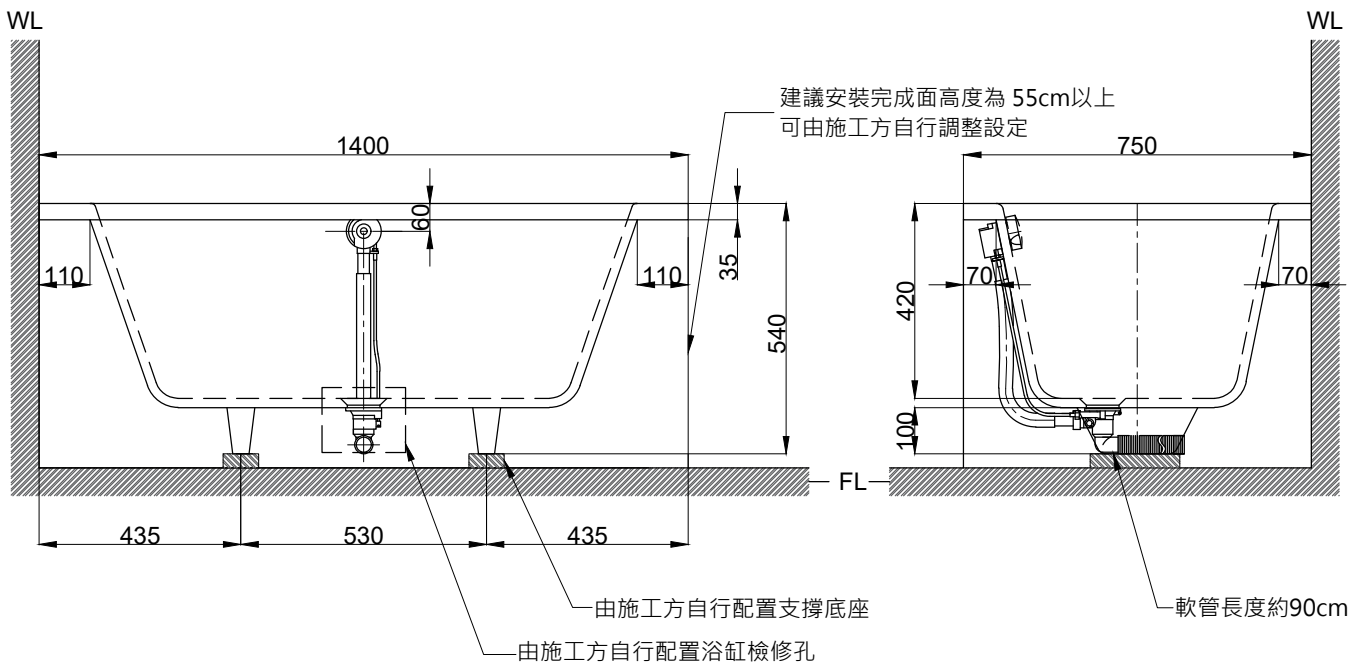

注意事項：

1. 請勿使用酸、鹼清潔劑清潔產品。
2. 此款缸型須訂貨生產，請於到貨前保留現場安裝及搬運空間。
3. 請於產品送達安裝現場後再進行砌磚作業。
4. 為確保安全，建議加裝安全扶手，並於進出浴缸時確實緊握安全扶手。
5. 產品顏色及樣式均以實品為準，若有更改，恕不另行通知。
6. 本公司保留一切有關產品修改或改進產品材料、品質、規格與停產等之權利。

容水量約 182L
含旋轉式落水口組

最後修改日期	2023年05月24日	製圖	Yuan	比例	1:15	品名	砌牆式空缸
備註		審核	Robin	單位	mm	型號	BH117A