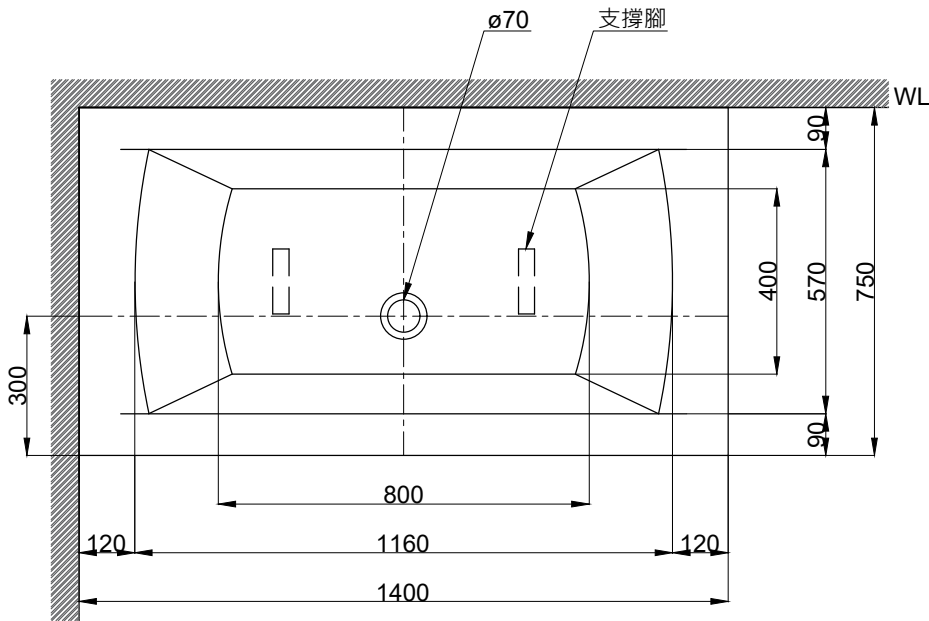

注意事項：

1. 請勿使用酸、鹼清潔劑清潔產品。
2. 此款缸型須訂貨生產，請於到貨前保留現場安裝及搬運空間。
3. 請於產品送達安裝現場後再進行砌磚作業。
4. 為確保安全，建議加裝安全扶手，並於進出浴缸時確實緊握安全扶手。
5. 產品顏色及樣式均以實品為準，若有更改，恕不另行通知。
6. 本公司保留一切有關產品修改或改進產品材料、品質、規格與停產等之權利。

容水量約 182L
含旋轉式落水口組

最後修改日期	2023年05月24日	製圖	Yuan	比例	1:15	品名	砌牆式空缸
備註		審核	Robin	單位	mm	型號	BH117A