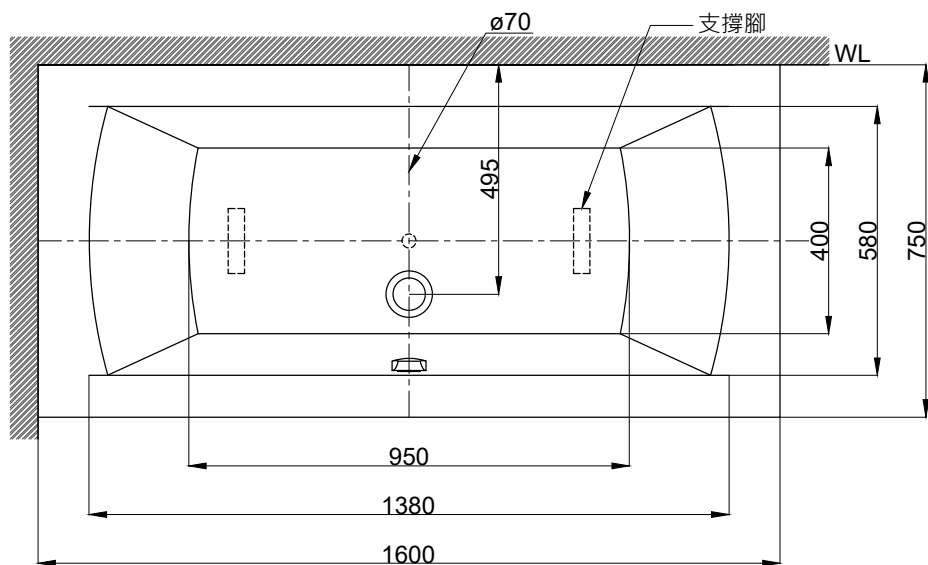

注意事項：

1. 請勿使用酸、鹼清潔劑清潔產品。
2. 此款缸型須訂貨生產，請於到貨前保留現場安裝及搬運空間。
3. 請於產品送達安裝現場後再進行砌磚作業。
4. 為確保安全，建議加裝安全扶手，並於進出浴缸時確實緊握安全扶手。
5. 產品顏色及樣式均以實品為準，若有更改，恕不另行通知。
6. 本公司保留一切有關產品修改或改進產品材料、品質、規格與停產等之權利。

容量約 204L
可另外訂製含前牆或是雙牆
含旋轉式落水口組

最後修改日期	2022年9月26日	製圖	Robin	比例	1:15	品名	砌牆式空缸
備註		審核	Chia	單位	mm	型號	BH117C