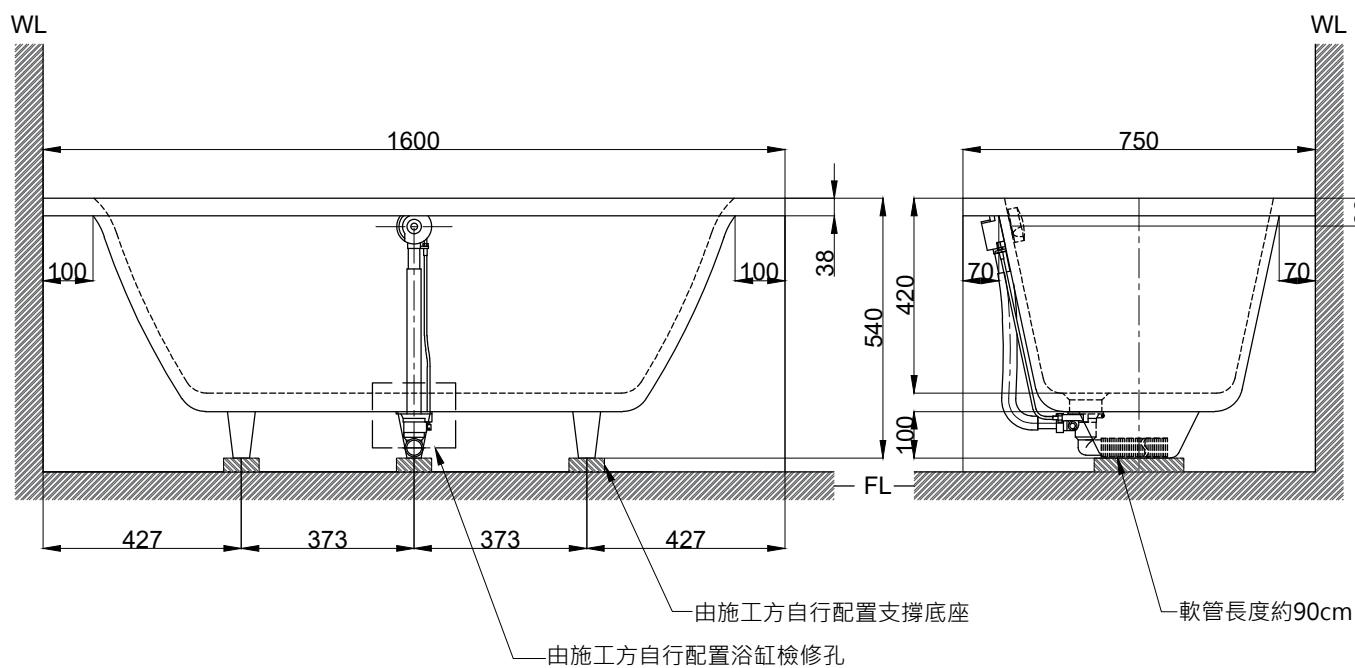

注意事項：

1. 請勿使用酸、鹼清潔劑清潔產品。
2. 此款缸型須訂貨生產，請於到貨前保留現場安裝及搬運空間。
3. 請於產品送達安裝現場後再進行砌磚作業。
4. 為確保安全，建議加裝安全扶手，並於進出浴缸時確實緊握安全扶手。
5. 產品顏色及樣式均以實品為準，若有更改，恕不另行通知。
6. 本公司保留一切有關產品修改或改進產品材料、品質、規格與停產等之權利。

容量約 204L
可另外訂製含前牆或是雙牆
含旋轉式落水口組

最後修改日期	2022年9月26日	製圖	Robin	比例	1:15	品名	砌牆式空缸
備註		審核	Chia	單位	mm	型號	BH117C