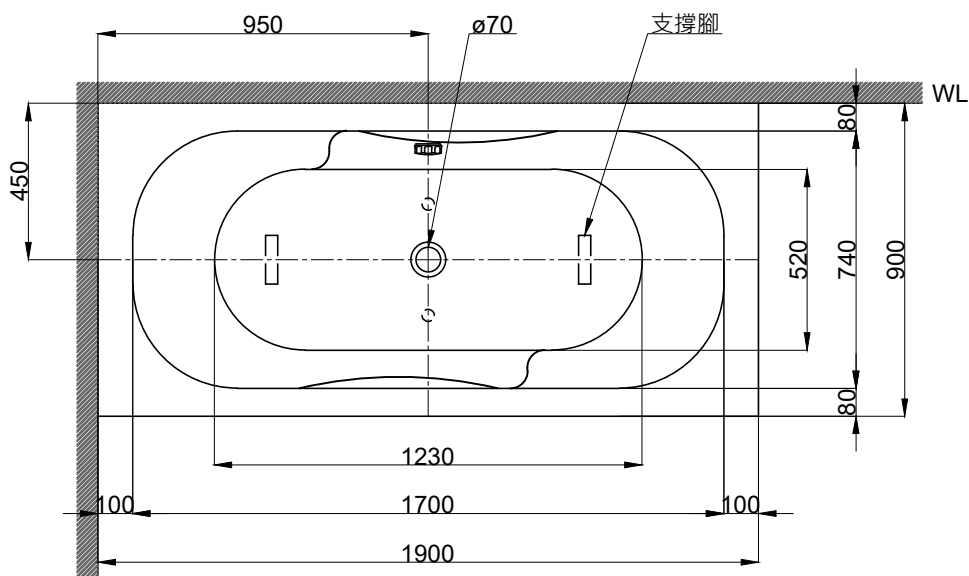

注意事項：

1. 請勿使用酸、鹼清潔劑清潔產品。
2. 此款缸型須訂貨生產，請於到貨前保留現場安裝及搬運空間。
3. 請於產品送達安裝現場後再進行砌磚作業。
4. 為確保安全，建議加裝安全扶手，並於進出浴缸時確實緊握安全扶手。
5. 產品顏色及樣式均以實品為準，若有更改，恕不另行通知。
6. 本公司保留一切有關產品修改或改進產品材料、品質、規格與停產等之權利。

容水量約 225L
含旋轉式落水口組

最後修改日期	2023年09月19日	製圖	Yuan	比例	1:20	品名	砌牆式空缸
備註		審核	Robin	單位	mm	型號	BH118L