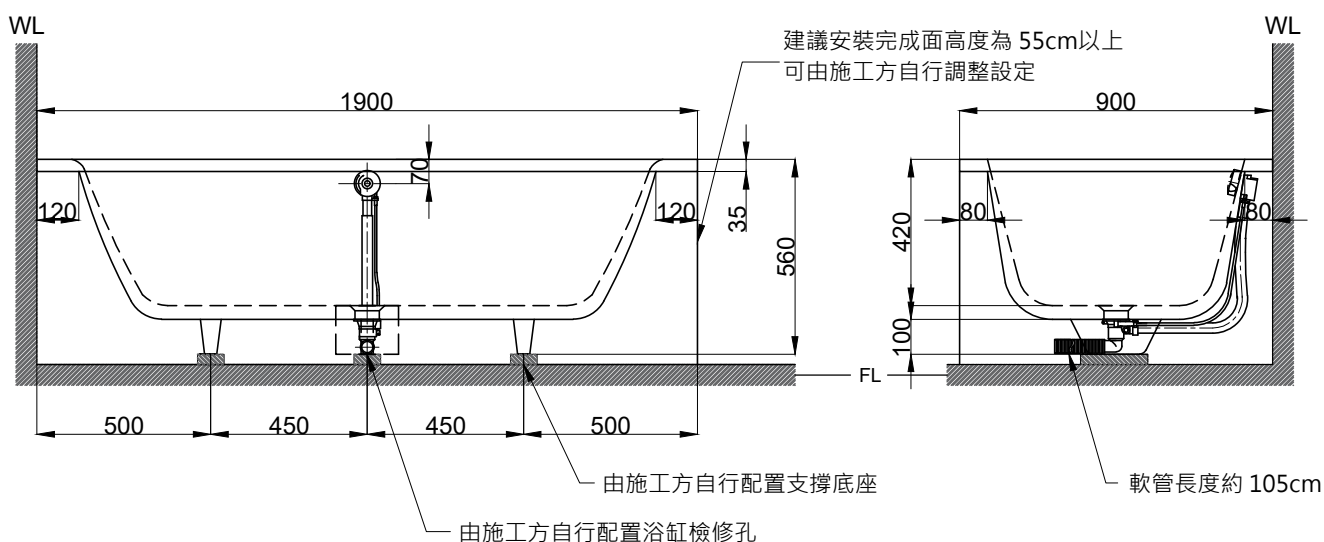

注意事項：

1. 請勿使用酸、鹼清潔劑清潔產品。
2. 此款缸型須訂貨生產，請於到貨前保留現場安裝及搬運空間。
3. 請於產品送達安裝現場後再進行砌磚作業。
4. 為確保安全，建議加裝安全扶手，並於進出浴缸時確實緊握安全扶手。
5. 產品顏色及樣式均以實品為準，若有更改，恕不另行通知。
6. 本公司保留一切有關產品修改或改進產品材料、品質、規格與停產等之權利。

容水量約 225L
含旋轉式落水口組

最後修改日期	2023年09月19日	製圖	Yuan	比例	1:20	品名	砌牆式空缸
備註		審核	Robin	單位	mm	型號	BH118L