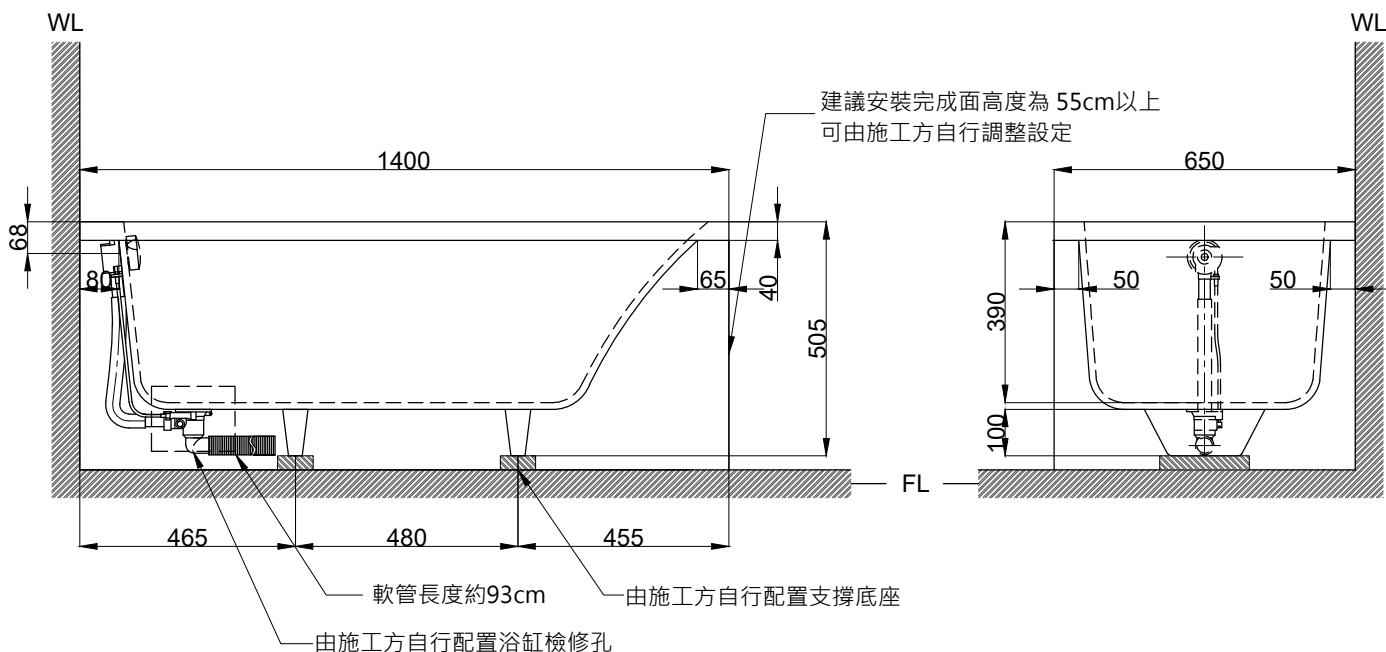

注意事項：

1. 請勿使用酸、鹼清潔劑清潔產品。
2. 此款缸型須訂貨生產，請於到貨前保留現場安裝及搬運空間。
3. 請於產品送達安裝現場後再進行砌磚作業。
4. 為確保安全，建議加裝安全扶手，並於進出浴缸時確實緊握安全扶手。
5. 產品顏色及樣式均以實品為準，若有更改，恕不另行通知。
6. 本公司保留一切有關產品修改或改進產品材料、品質、規格與停產等之權利。

容水量約147L
含旋轉式落水口組

ovo 京典衛浴

最後修改日期	2024年06月06日	製圖	Yuan	比例	1:15	品名	砌牆式空缸
備註		審核	Robin	單位	mm	型號	BH119B-1