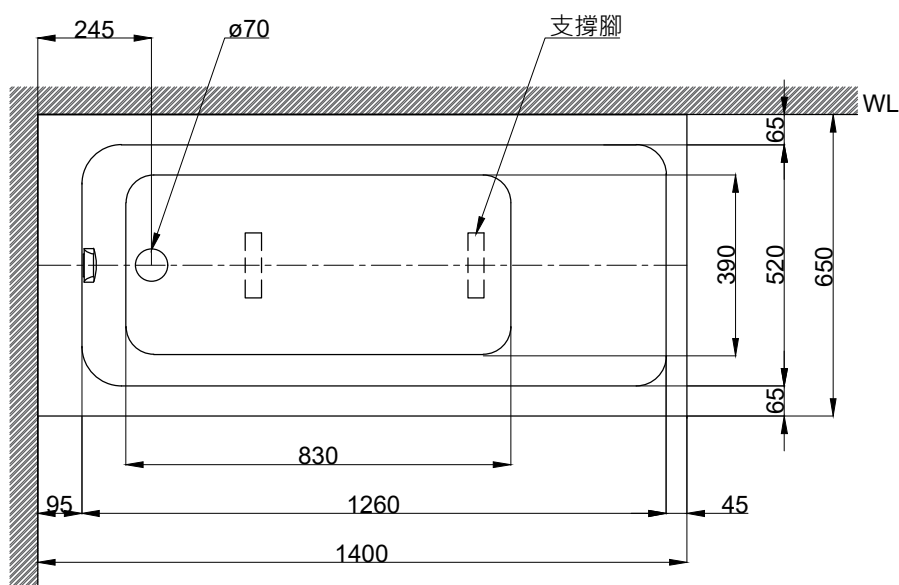

注意事項：

1. 請勿使用酸、鹼清潔劑清潔產品。
2. 此款缸型須訂貨生產，請於到貨前保留現場安裝及搬運空間。
3. 請於產品送達安裝現場後再進行砌磚作業。
4. 為確保安全，建議加裝安全扶手，並於進出浴缸時確實緊握安全扶手。
5. 產品顏色及樣式均以實品為準，若有更改，恕不另行通知。
6. 本公司保留一切有關產品修改或改進產品材料、品質、規格與停產等之權利。

容水量約147L
含旋轉式落水口組

ovo 京典衛浴

最後修改日期	2024年06月06日	製圖	Yuan	比例	1:15	品名	砌牆式空缸
備註		審核	Robin	單位	mm	型號	BH119B-1