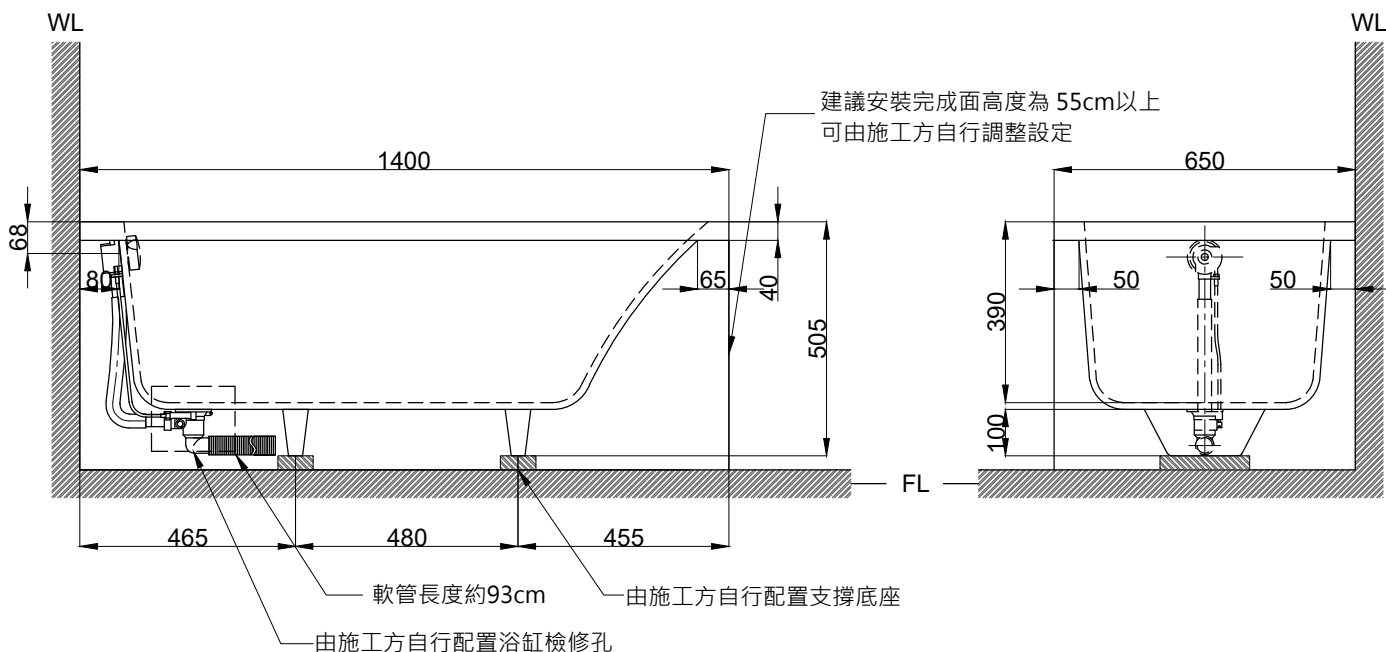

注意事項：

1. 請勿使用酸、鹼清潔劑清潔產品。
2. 此款缸型須訂貨生產，請於到貨前保留現場安裝及搬運空間。
3. 請於產品送達安裝現場後再進行砌磚作業。
4. 為確保安全，建議加裝安全扶手，並於進出浴缸時確實緊握安全扶手。
5. 產品顏色及樣式均以實品為準，若有更改，恕不另行通知。
6. 本公司保留一切有關產品修改或改進產品材料、品質、規格與停產等之權利。

容水量約147L  
含旋轉式落水口組

ovo 京典衛浴

最後修改日期	2024年06月06日	製圖	Yuan	比例	1:15	品名	砌牆式空缸
備註		審核	Robin	單位	mm	型號	BH119B