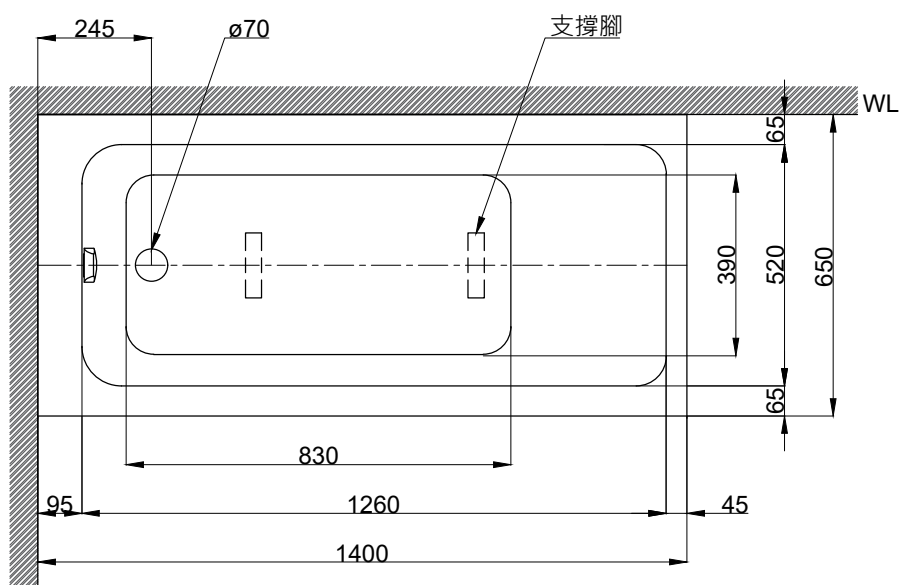

注意事項：

1. 請勿使用酸、鹼清潔劑清潔產品。
2. 此款缸型須訂貨生產，請於到貨前保留現場安裝及搬運空間。
3. 請於產品送達安裝現場後再進行砌磚作業。
4. 為確保安全，建議加裝安全扶手，並於進出浴缸時確實緊握安全扶手。
5. 產品顏色及樣式均以實品為準，若有更改，恕不另行通知。
6. 本公司保留一切有關產品修改或改進產品材料、品質、規格與停產等之權利。

容水量約147L  
含旋轉式落水口組

ovo 京典衛浴

最後修改日期	2024年06月06日	製圖	Yuan	比例	1:15	品名	砌牆式空缸
備註		審核	Robin	單位	mm	型號	BH119B