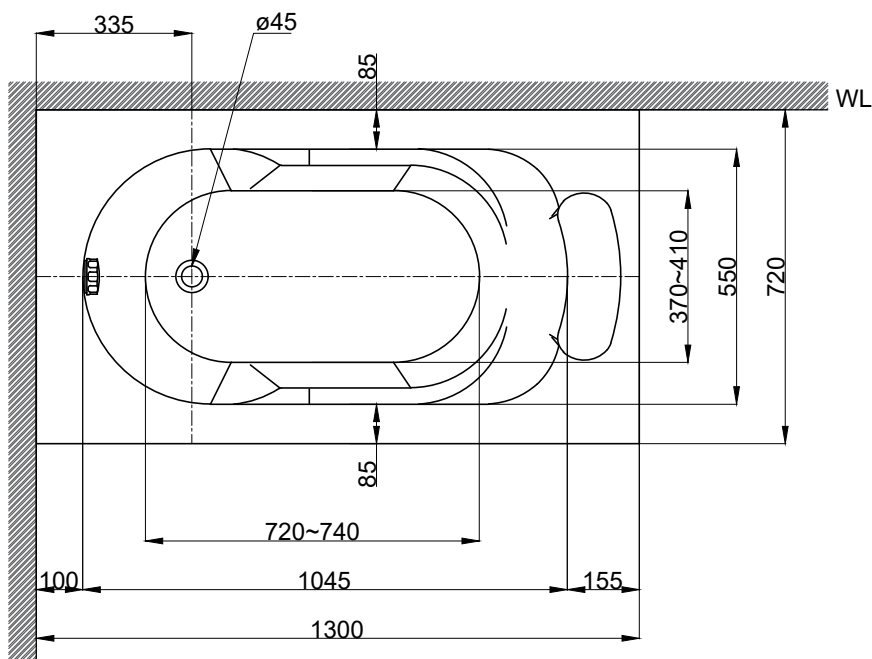

注意事項：

1. 請勿使用酸、鹼清潔劑清潔產品。
2. 浴缸尺寸容許差為正負 2cm，請依產品實際尺寸為準。
3. 請於到貨前保留現場安裝及搬運空間。
4. 此款缸型須訂貨生產。
5. 為確保安全，建議加裝安全扶手，並於進出浴缸時確實緊握安全扶手。
6. 產品顏色及樣式均以實品為準，若有更改，恕不另行通知。
7. 本公司保留一切有關產品修改或改進產品材料、品質、規格與停產等之權利。

含旋轉式落水口組  
容水量約 137L

ovo 京典衛浴

最後修改日期 2024年03月15日

製圖 Yuan

比例 1:15

品名 空缸

備註

審核 Robin

單位 mm