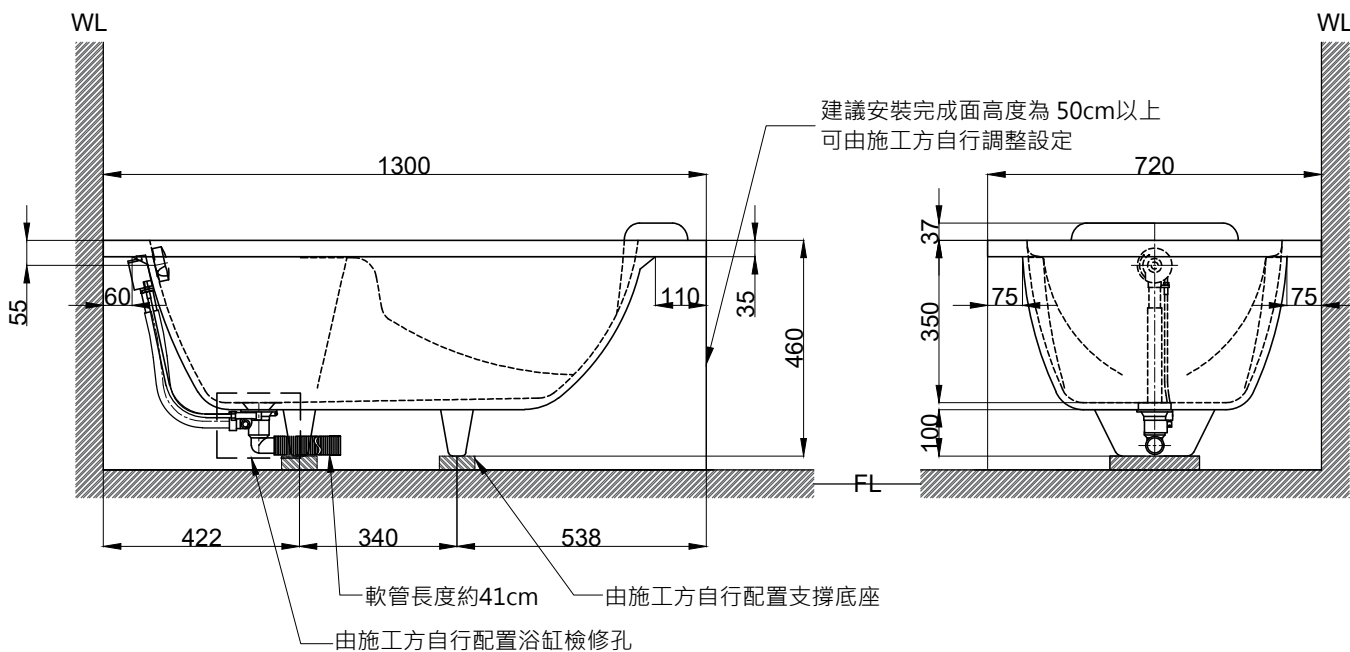

注意事項：

1. 請勿使用酸、鹼清潔劑清潔產品。
2. 浴缸尺寸容許差為正負 2cm，請依產品實際尺寸為準。
3. 請於到貨前保留現場安裝及搬運空間。
4. 此款缸型須訂貨生產。
5. 為確保安全，建議加裝安全扶手，並於進出浴缸時確實緊握安全扶手。
6. 產品顏色及樣式均以實品為準，若有更改，恕不另行通知。
7. 本公司保留一切有關產品修改或改進產品材料、品質、規格與停產等之權利。

含旋轉式落水口組  
容水量約 137L

ovo 京典衛浴

最後修改日期 2024年03月15日

製圖 Yuan

比例 1:15

品名 空缸

備註

審核 Robin

單位 mm

型號 BH130