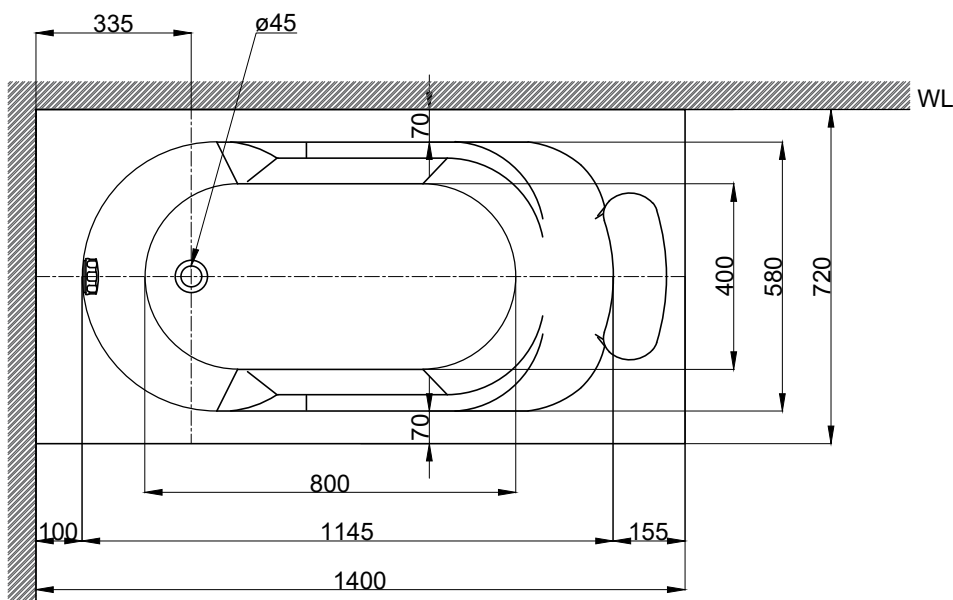

注意事項：

1. 請勿使用酸、鹼清潔劑清潔產品。
2. 浴缸尺寸容許差為正負 2cm，請依產品實際尺寸為準。
3. 請於到貨前保留現場安裝及搬運空間。
4. 此款缸型須訂貨生產。
5. 為確保安全，建議加裝安全扶手，並於進出浴缸時確實緊握安全扶手。
6. 產品顏色及樣式均以實品為準，若有更改，恕不另行通知。
7. 本公司保留一切有關產品修改或改進產品材料、品質、規格與停產等之權利。

含旋轉式落水口組  
容水量約 150L

ovo 京典衛浴

最後修改日期	2024年03月15日	製圖	Yuan	比例	1:15	品名	砌牆式空缸
備註		審核	Robin	單位	mm	型號	BH140