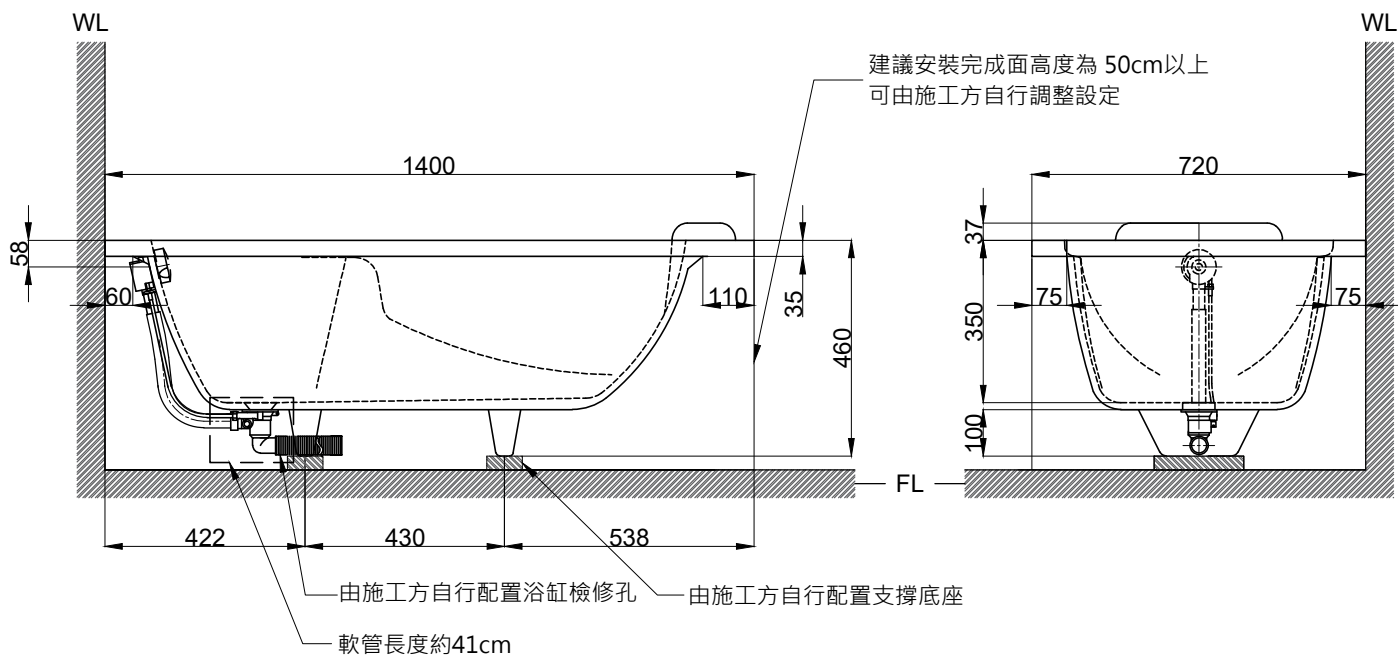

注意事項：

1. 請勿使用酸、鹼清潔劑清潔產品。
2. 浴缸尺寸容許差為正負 2cm，請依產品實際尺寸為準。
3. 請於到貨前保留現場安裝及搬運空間。
4. 此款缸型須訂貨生產。
5. 為確保安全，建議加裝安全扶手，並於進出浴缸時確實緊握安全扶手。
6. 產品顏色及樣式均以實品為準，若有更改，恕不另行通知。
7. 本公司保留一切有關產品修改或改進產品材料、品質、規格與停產等之權利。

含旋轉式落水口組  
容水量約 150L

ovo 京典衛浴

最後修改日期	2024年03月15日	製圖	Yuan	比例	1:15	品名	砌牆式空缸
備註		審核	Robin	單位	mm	型號	BH140