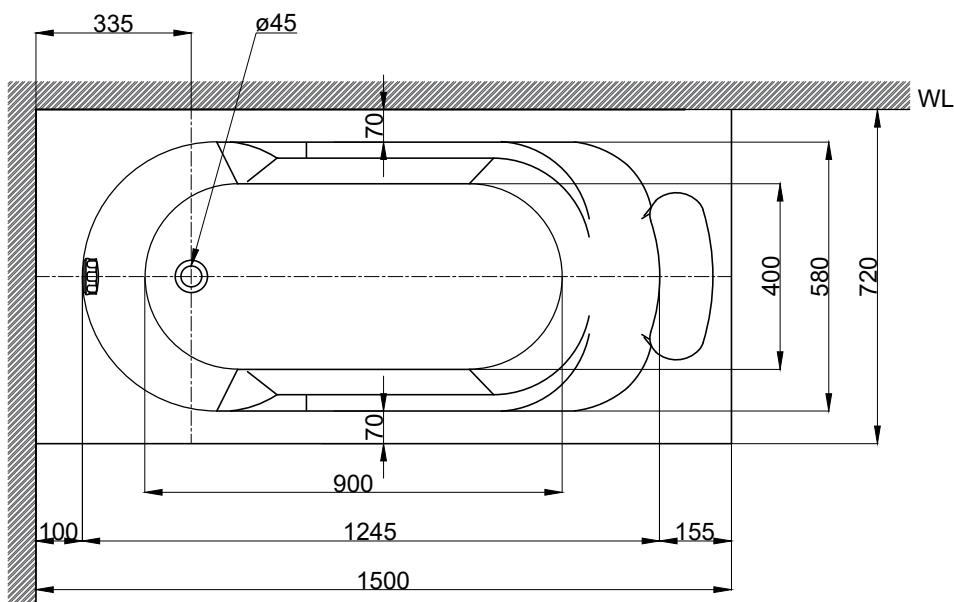

注意事項：

1. 請勿使用酸、鹼清潔劑清潔產品。
2. 浴缸尺寸容許差為正負 2cm，請依產品實際尺寸為準。
3. 請於到貨前保留現場安裝及搬運空間。
4. 此款缸型須訂貨生產。
5. 為確保安全，建議加裝安全扶手，並於進出浴缸時確實緊握安全扶手。
6. 產品顏色及樣式均以實品為準，若有更改，恕不另行通知。
7. 本公司保留一切有關產品修改或改進產品材料、品質、規格與停產等之權利。

含旋轉式落水口組
容水量約 160L

京典衛浴

最後修改日期 2024年03月15日

製圖 Yuan

比例 1:15

品名 砌牆式空缸

備註

審核 Robin

單位 mm