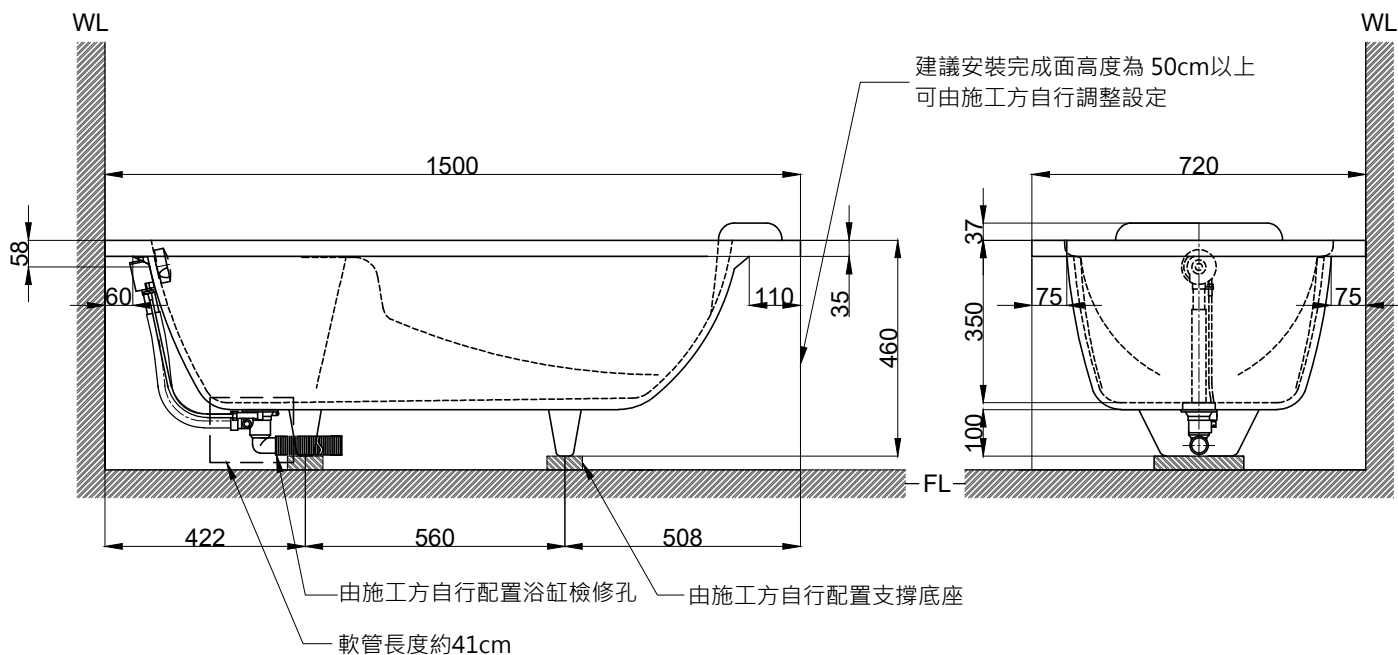

注意事項：

1. 請勿使用酸、鹼清潔劑清潔產品。
2. 浴缸尺寸容許差為正負 2cm，請依產品實際尺寸為準。
3. 請於到貨前保留現場安裝及搬運空間。
4. 此款缸型須訂貨生產。
5. 為確保安全，建議加裝安全扶手，並於進出浴缸時確實緊握安全扶手。
6. 產品顏色及樣式均以實品為準，若有更改，恕不另行通知。
7. 本公司保留一切有關產品修改或改進產品材料、品質、規格與停產等之權利。

含旋轉式落水口組
容水量約 160L

京典衛浴

最後修改日期 2024年03月15日

製圖 Yuan

比例 1:15

品名 砌牆式空缸

備註

審核 Robin

單位 mm