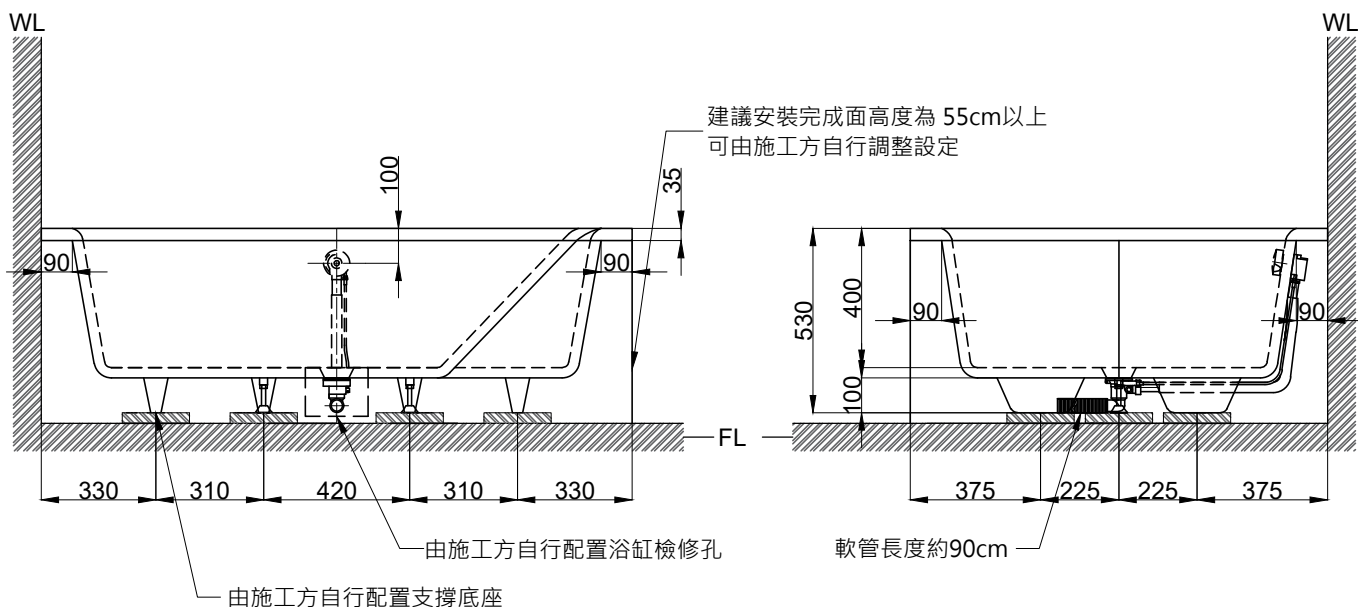

注意事項：

1. 請勿使用酸、鹼清潔劑清潔產品。
2. 此款缸型須訂貨生產。
3. 為確保安全，建議加裝安全扶手，並於進出浴缸時確實緊握安全扶手。
4. 產品顏色及樣式均以實品為準，若有更改，恕不另行通知。
5. 本公司保留一切有關產品修改或改進產品材料、品質、規格與停產等之權利。

容水量約 281L

 京典衛浴	最後修改日期	2023年08月08日	製圖	Yuan	比例	1:20	品名	砌牆式空缸
	備註		審核	Robin	單位	mm	型號	BH406B