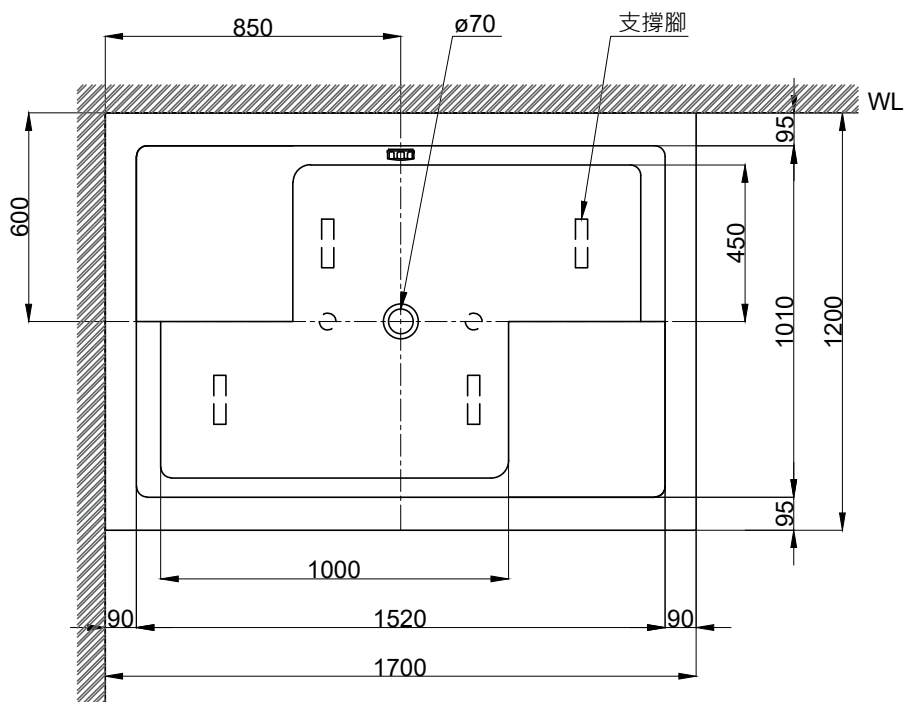

注意事項：

1. 請勿使用酸、鹼清潔劑清潔產品。
2. 此款缸型須訂貨生產。
3. 為確保安全，建議加裝安全扶手，並於進出浴缸時確實緊握安全扶手。
4. 產品顏色及樣式均以實品為準，若有更改，恕不另行通知。
5. 本公司保留一切有關產品修改或改進產品材料、品質、規格與停產等之權利。

容水量約 281L

 京典衛浴	最後修改日期	2023年08月08日	製圖	Yuan	比例	1:20	品名	砌牆式空缸
	備註		審核	Robin	單位	mm	型號	BH406B