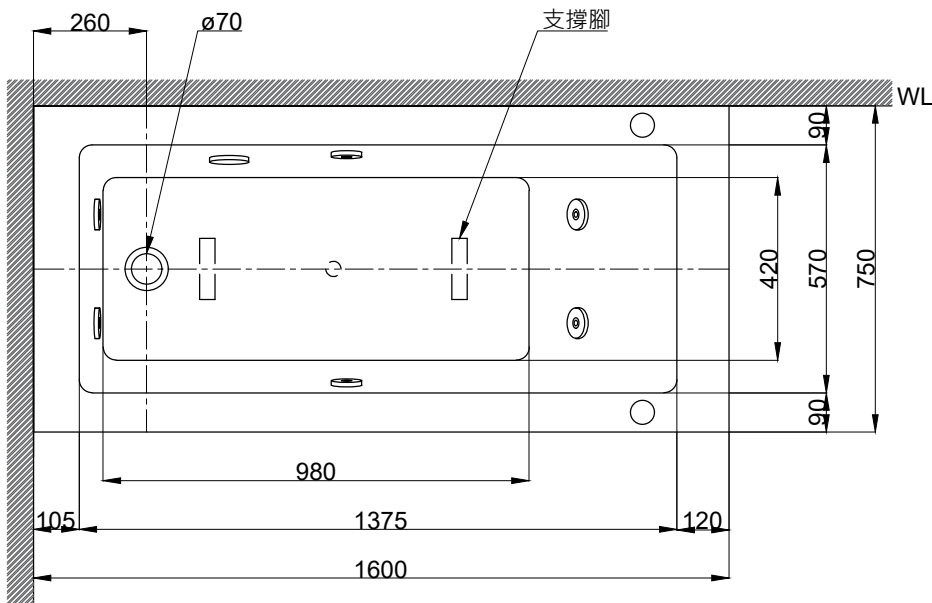

注意事項：

1. 請勿使用酸、鹼清潔劑清潔產品。
2. 此款缸型須訂貨生產，請於到貨前保留現場安裝及搬運空間。
3. 請於產品送達安裝現場後再進行砌磚作業。
4. 為確保安全，建議加裝安全扶手，並於進出浴缸時確實緊握安全扶手。
5. 產品顏色及樣式均以實品為準，若有更改，恕不另行通知。
6. 本公司保留一切有關產品修改或改進產品材料、品質、規格與停產等之權利。

容水量約 206L
含旋轉式落水口組

最後修改日期	2023年05月18日	製圖	Yuan	比例	1:16	品名	砌牆式按摩浴缸
備註		審核	Robin	單位	mm	型號	BM103L