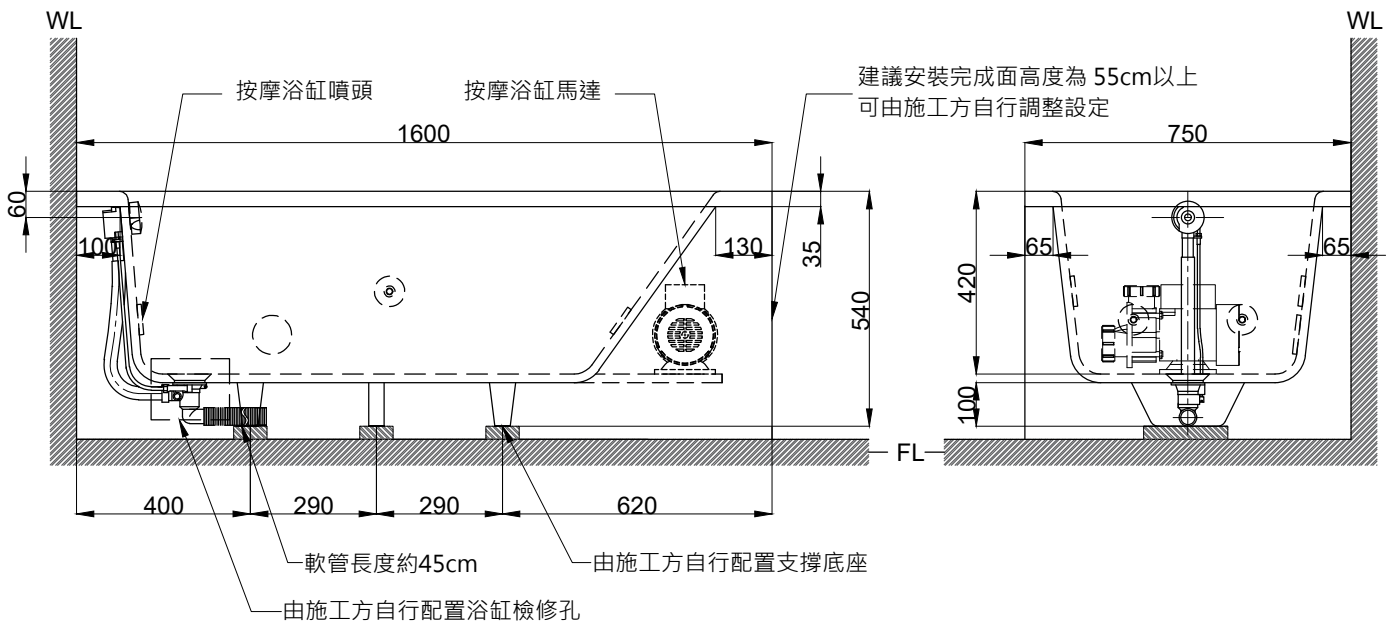

注意事項：

1. 請勿使用酸、鹼清潔劑清潔產品。
2. 此款缸型須訂貨生產，請於到貨前保留現場安裝及搬運空間。
3. 請於產品送達安裝現場後再進行砌磚作業。
4. 為確保安全，建議加裝安全扶手，並於進出浴缸時確實緊握安全扶手。
5. 產品顏色及樣式均以實品為準，若有更改，恕不另行通知。
6. 本公司保留一切有關產品修改或改進產品材料、品質、規格與停產等之權利。

容水量約 206L
含旋轉式落水口組

最後修改日期	2023年05月18日	製圖	Yuan	比例	1:16	品名	砌牆式按摩浴缸
備註		審核	Robin	單位	mm	型號	BM103L