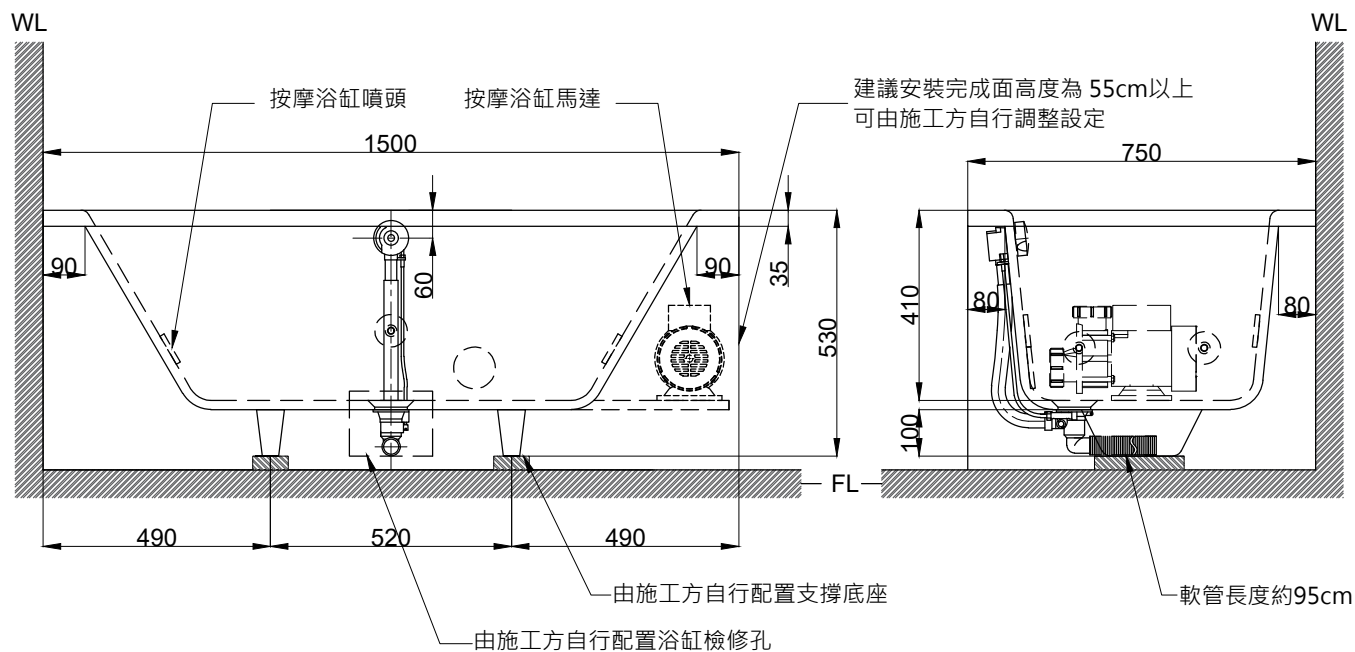

注意事項：

1. 請勿使用酸、鹼清潔劑清潔產品。
2. 此款缸型須訂貨生產，請於到貨前保留現場安裝及搬運空間。
3. 請於產品送達安裝現場後再進行砌磚作業。
4. 為確保安全，建議加裝安全扶手，並於進出浴缸時確實緊握安全扶手。
5. 產品顏色及樣式均以實品為準，若有更改，恕不另行通知。
6. 本公司保留一切有關產品修改或改進產品材料、品質、規格與停產等之權利。

容量約 160L
含旋轉式落水口組

最後修改日期	2023年05月18日	製圖	Yuan	比例	1:15	品名	砌牆式按摩浴缸
備註		審核	Robin	單位	mm	型號	BM113D