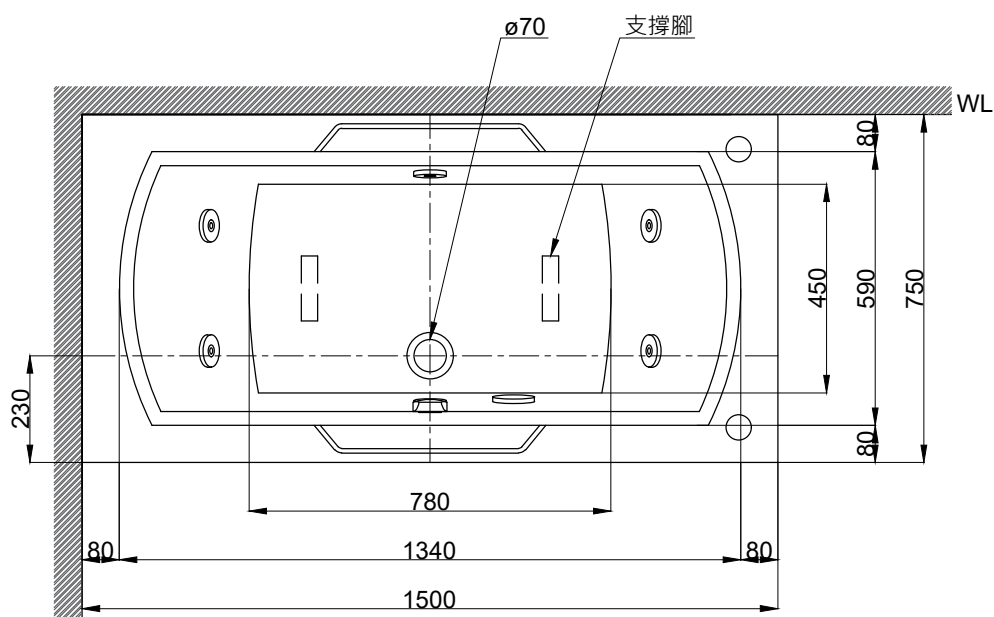

注意事項：

1. 請勿使用酸、鹼清潔劑清潔產品。
2. 此款缸型須訂貨生產，請於到貨前保留現場安裝及搬運空間。
3. 請於產品送達安裝現場後再進行砌磚作業。
4. 為確保安全，建議加裝安全扶手，並於進出浴缸時確實緊握安全扶手。
5. 產品顏色及樣式均以實品為準，若有更改，恕不另行通知。
6. 本公司保留一切有關產品修改或改進產品材料、品質、規格與停產等之權利。

容量約 160L
含旋轉式落水口組

最後修改日期	2023年05月18日	製圖	Yuan	比例	1:15	品名	砌牆式按摩浴缸
備註		審核	Robin	單位	mm	型號	BM113D