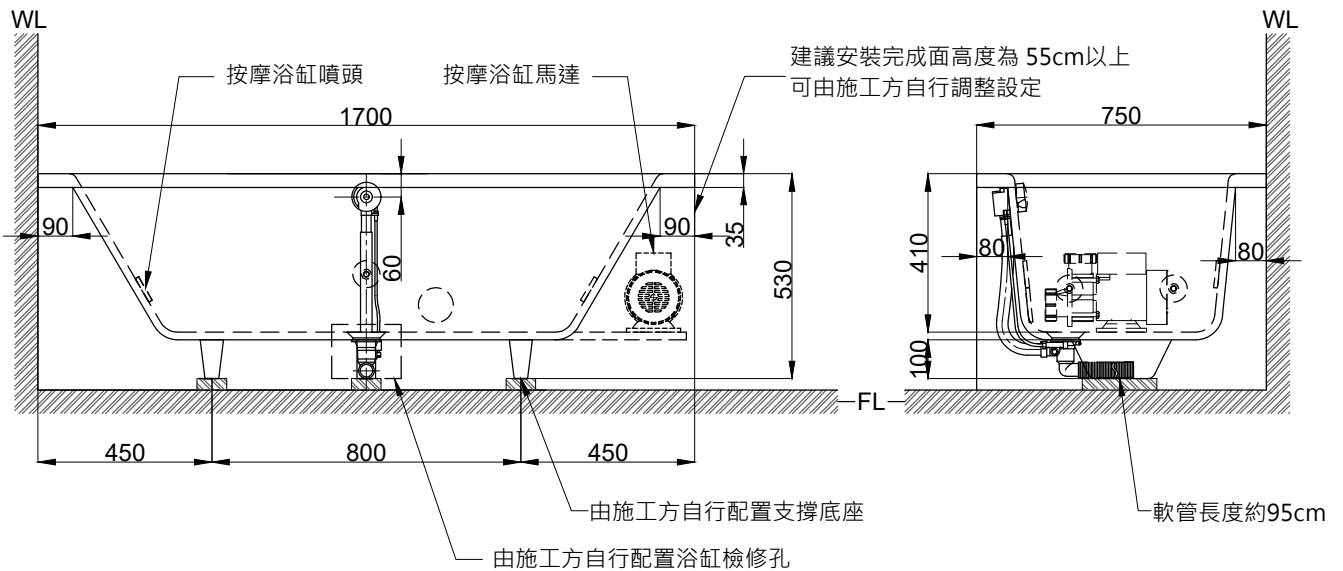

注意事項：

1. 請勿使用酸、鹼清潔劑清潔產品。
2. 此款缸型須訂貨生產，請於到貨前保留現場安裝及搬運空間。
3. 請於產品送達安裝現場後再進行砌磚作業。
4. 為確保安全，建議加裝安全扶手，並於進出浴缸時確實緊握安全扶手。
5. 產品顏色及樣式均以實品為準，若有更改，恕不另行通知。
6. 本公司保留一切有關產品修改或改進產品材料、品質、規格與停產等之權利。

容水量約 188L
砌牆式按摩浴缸

最後修改日期	2023年12月12日	製圖	Yuan	比例	1:18	品名	砌牆式空缸
備註		審核	Robin	單位	mm	型號	BM113E