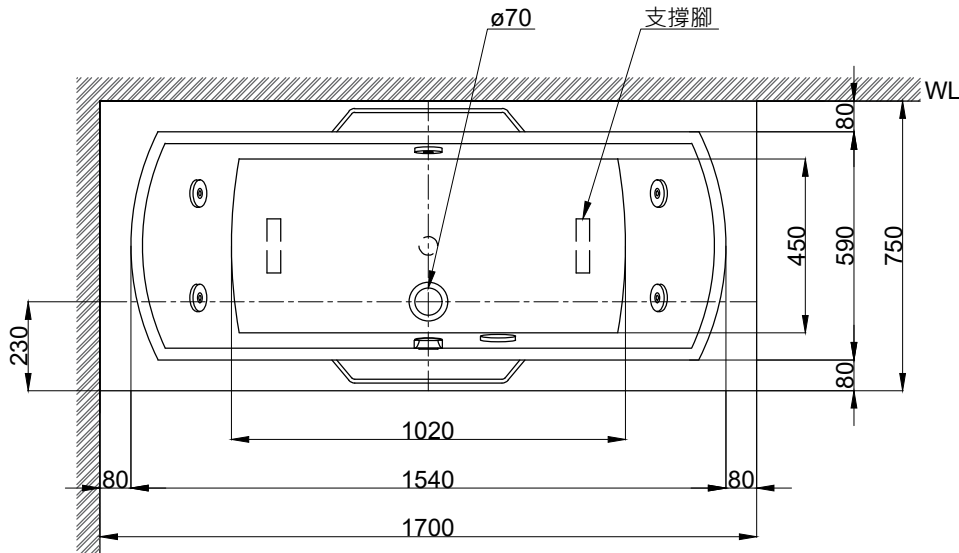

注意事項：

1. 請勿使用酸、鹼清潔劑清潔產品。
2. 此款缸型須訂貨生產，請於到貨前保留現場安裝及搬運空間。
3. 請於產品送達安裝現場後再進行砌磚作業。
4. 為確保安全，建議加裝安全扶手，並於進出浴缸時確實緊握安全扶手。
5. 產品顏色及樣式均以實品為準，若有更改，恕不另行通知。
6. 本公司保留一切有關產品修改或改進產品材料、品質、規格與停產等之權利。

容水量約 188L
砌牆式按摩浴缸

最後修改日期	2023年12月12日	製圖	Yuan	比例	1:18	品名	砌牆式空缸
備註		審核	Robin	單位	mm	型號	BM113E