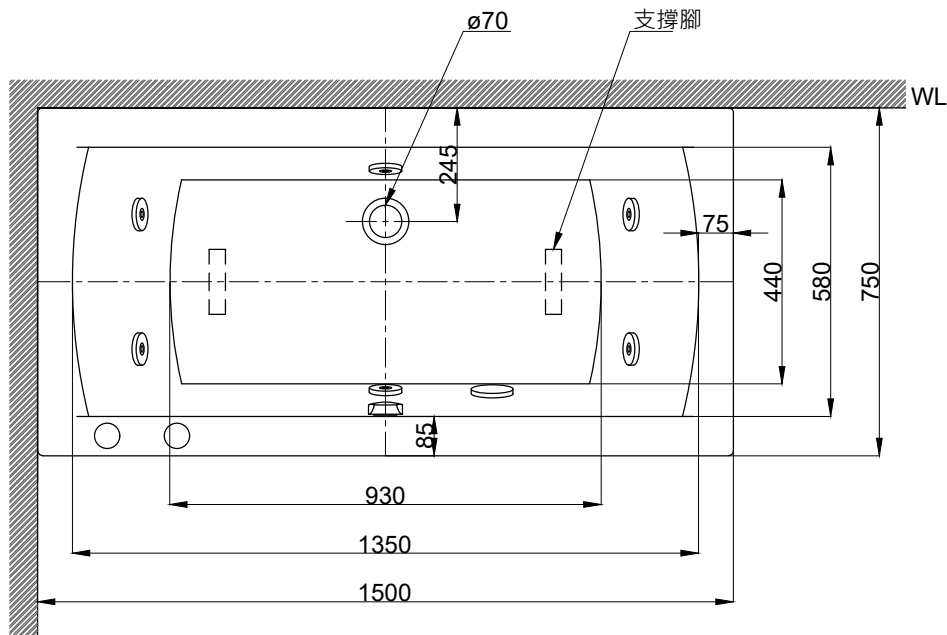

注意事項：

1. 請勿使用酸、鹼清潔劑清潔產品。
2. 此款缸型須訂貨生產，請於到貨前保留現場安裝及搬運空間。
3. 請於產品送達安裝現場後再進行砌磚作業。
4. 為確保安全，建議加裝安全扶手，並於進出浴缸時確實緊握安全扶手。
5. 產品顏色及樣式均以實品為準，若有更改，恕不另行通知。
6. 本公司保留一切有關產品修改或改進產品材料、品質、規格與停產等之權利。

容量約 191L
可另外訂製含前牆或是雙牆
含旋轉式落水口組

最後修改日期	2023年03月03日	製圖	Yuan	比例	1:15	品名	砌牆式按摩浴缸
備註		審核	Robin	單位	mm	型號	BM117B