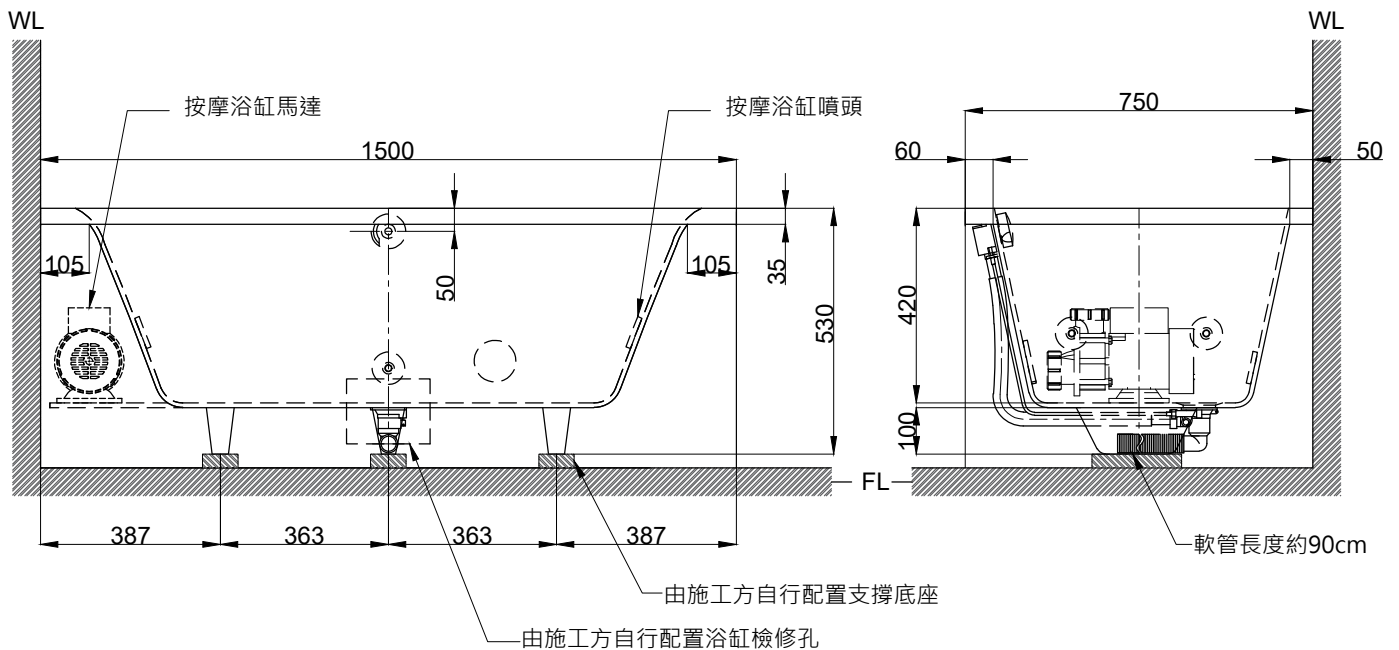

注意事項：

1. 請勿使用酸、鹼清潔劑清潔產品。
2. 此款缸型須訂貨生產，請於到貨前保留現場安裝及搬運空間。
3. 請於產品送達安裝現場後再進行砌磚作業。
4. 為確保安全，建議加裝安全扶手，並於進出浴缸時確實緊握安全扶手。
5. 產品顏色及樣式均以實品為準，若有更改，恕不另行通知。
6. 本公司保留一切有關產品修改或改進產品材料、品質、規格與停產等之權利。

容量約 191L
可另外訂製含前牆或是雙牆
含旋轉式落水口組

最後修改日期	2023年03月03日	製圖	Yuan	比例	1:15	品名	砌牆式按摩浴缸
備註		審核	Robin	單位	mm	型號	BM117B