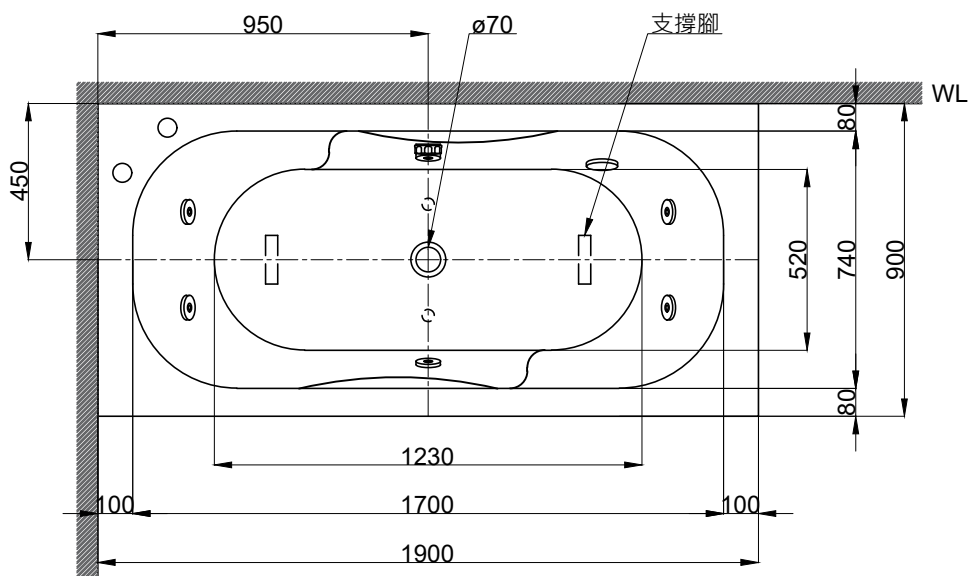

注意事項：

1. 請勿使用酸、鹼清潔劑清潔產品。
2. 此款缸型須訂貨生產，請於到貨前保留現場安裝及搬運空間。
3. 請於產品送達安裝現場後再進行砌磚作業。
4. 為確保安全，建議加裝安全扶手，並於進出浴缸時確實緊握安全扶手。
5. 產品顏色及樣式均以實品為準，若有更改，恕不另行通知。
6. 本公司保留一切有關產品修改或改進產品材料、品質、規格與停產等之權利。

容水量約 225L
含旋轉式落水口組

最後修改日期	2023年09月19日	製圖	Yuan	比例	1:20	品名	砌牆式按摩浴缸
備註		審核	Robin	單位	mm	型號	BM118