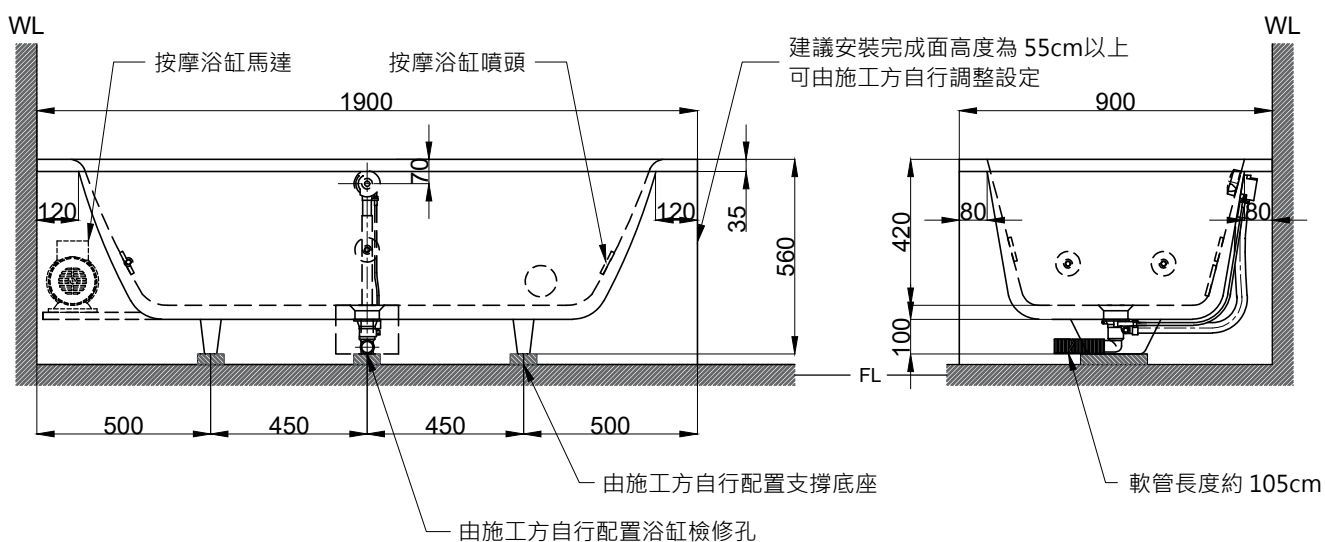

注意事項：

1. 請勿使用酸、鹼清潔劑清潔產品。
2. 此款缸型須訂貨生產，請於到貨前保留現場安裝及搬運空間。
3. 請於產品送達安裝現場後再進行砌磚作業。
4. 為確保安全，建議加裝安全扶手，並於進出浴缸時確實緊握安全扶手。
5. 產品顏色及樣式均以實品為準，若有更改，恕不另行通知。
6. 本公司保留一切有關產品修改或改進產品材料、品質、規格與停產等之權利。

容水量約 225L
含旋轉式落水口組

最後修改日期	2023年09月19日	製圖	Yuan	比例	1:20	品名	砌牆式按摩浴缸
備註		審核	Robin	單位	mm	型號	BM118